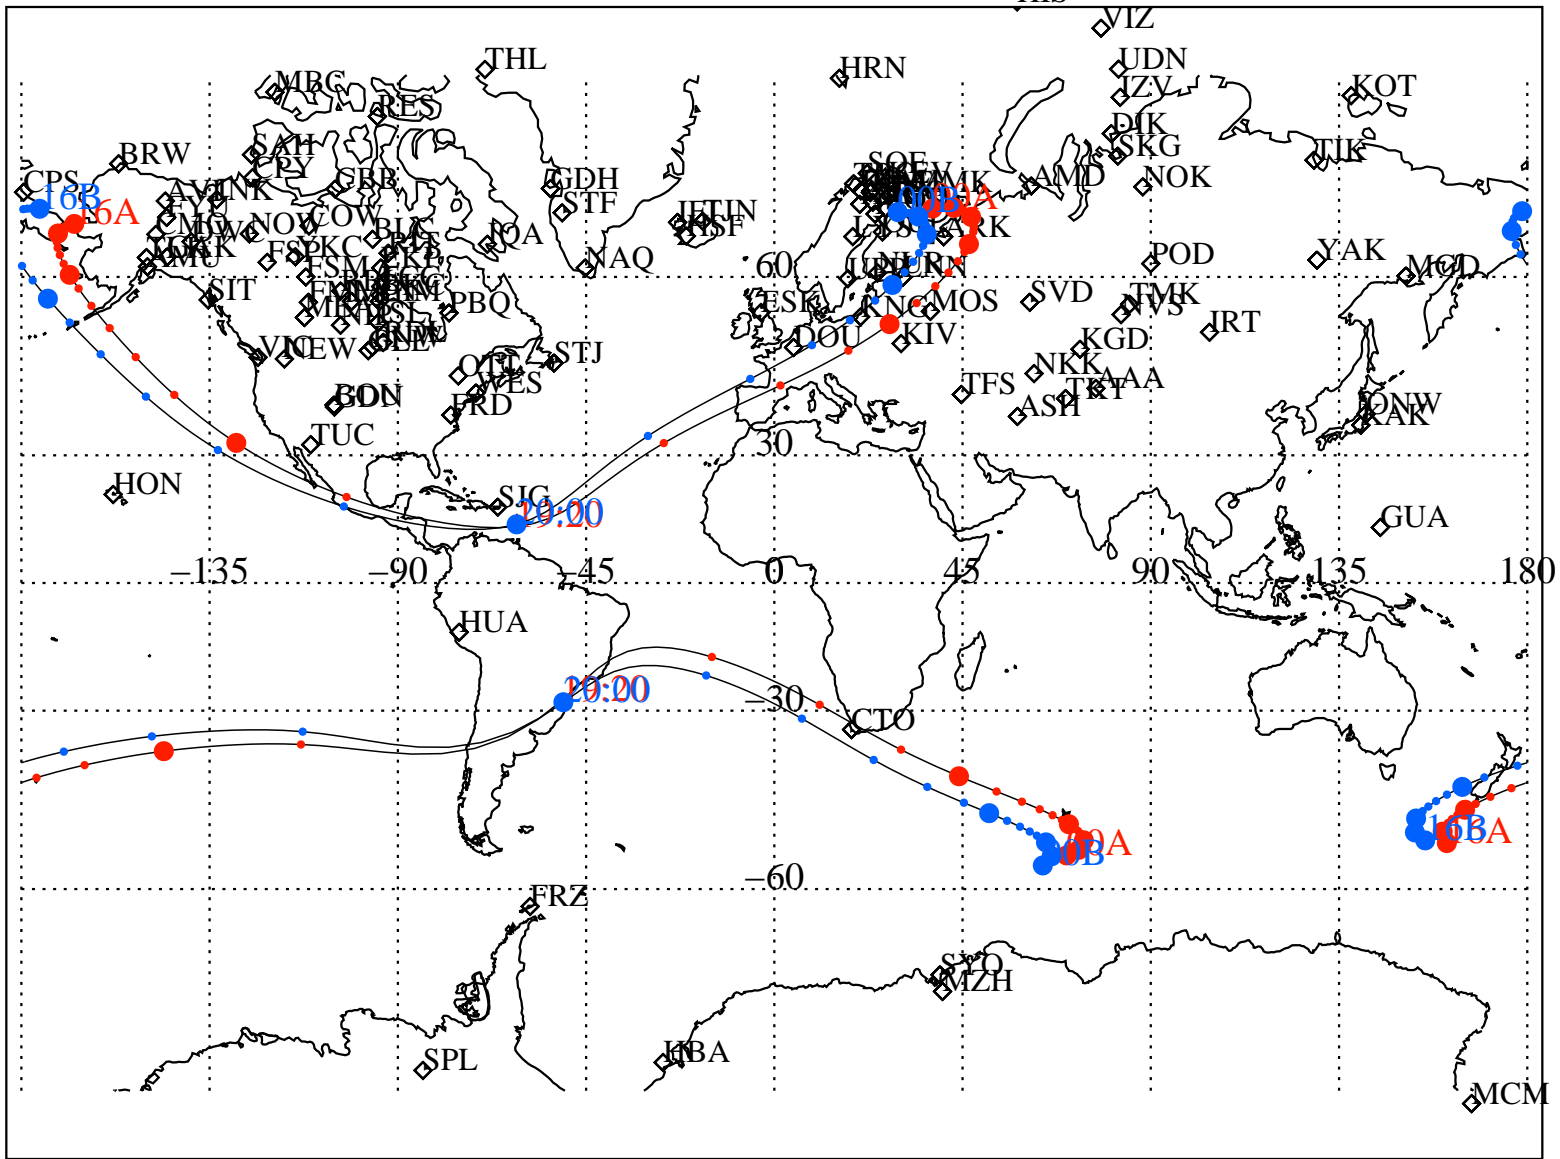

ALE
 VAN ALLEN PROBES 2013 021 (01/21) 16:00 to 2013 022 (01/22) 00:00

RBSPA-A, RBSPB-B,