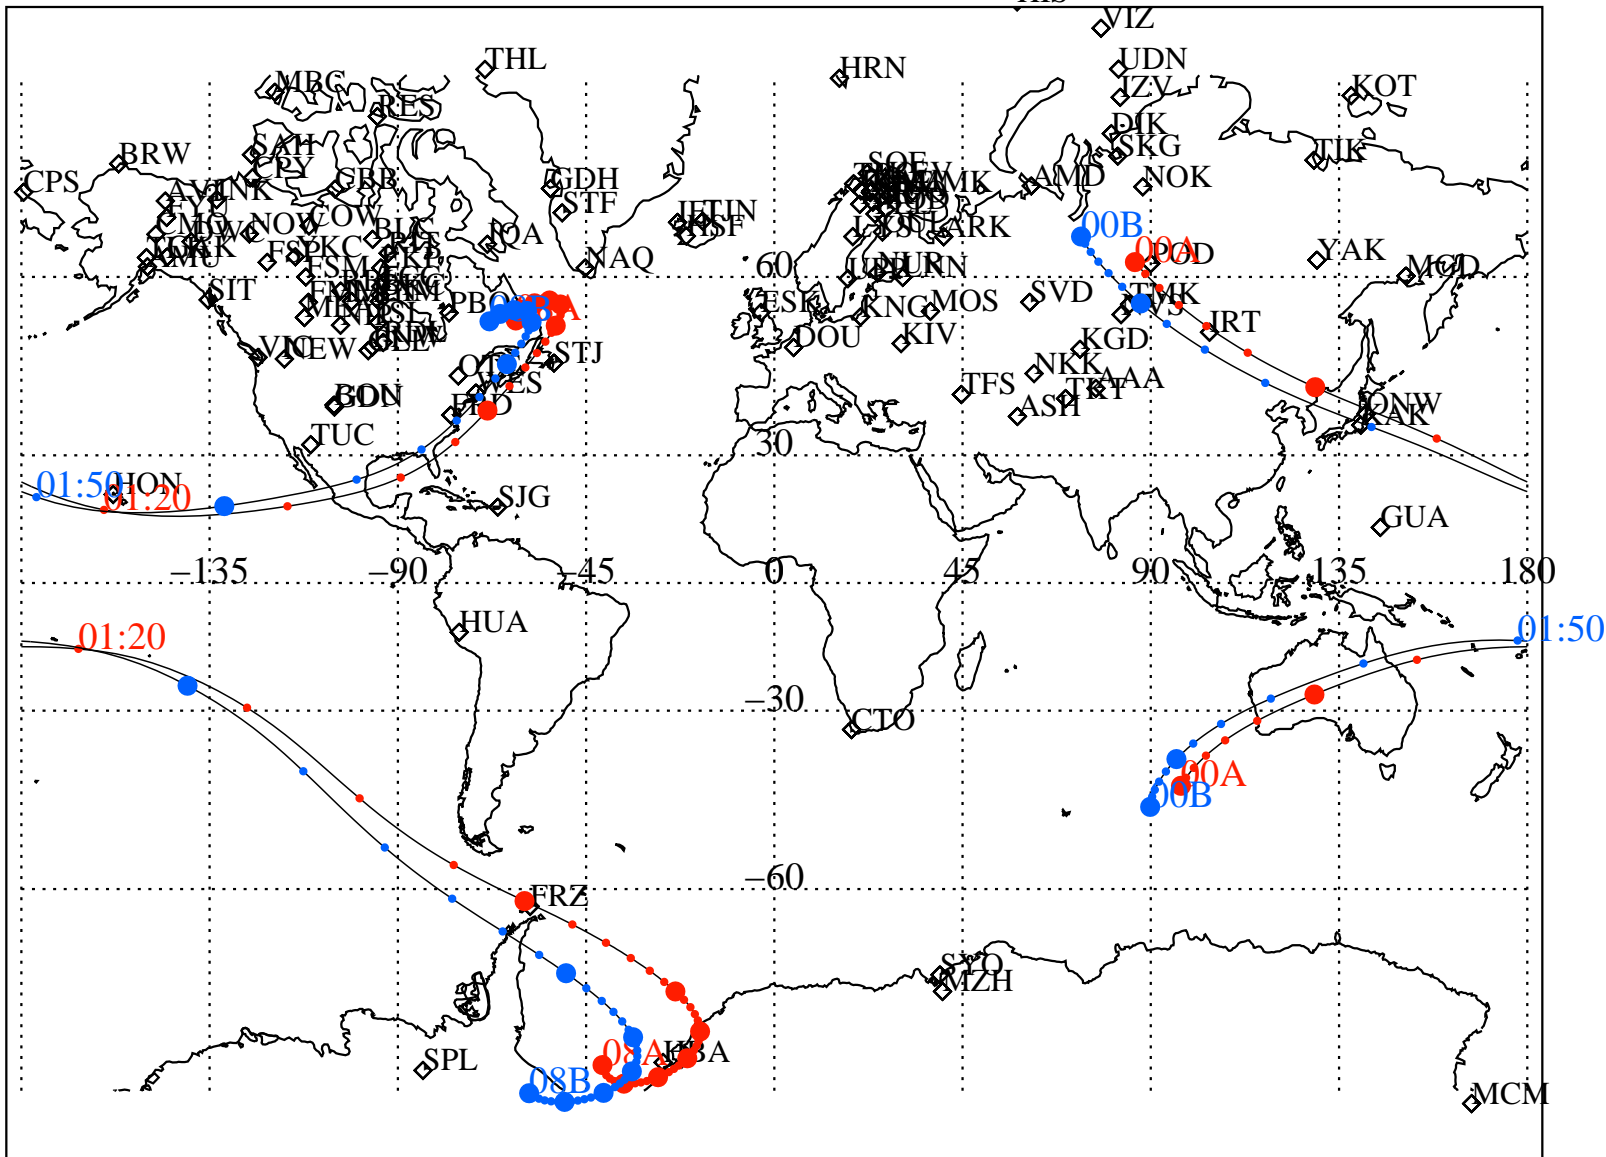

ALE
 VAN ALLEN PROBES 2013 021 (01/21) 00:00 to 2013 021 (01/21) 08:00

RBSPA-A, RBSPB-B,