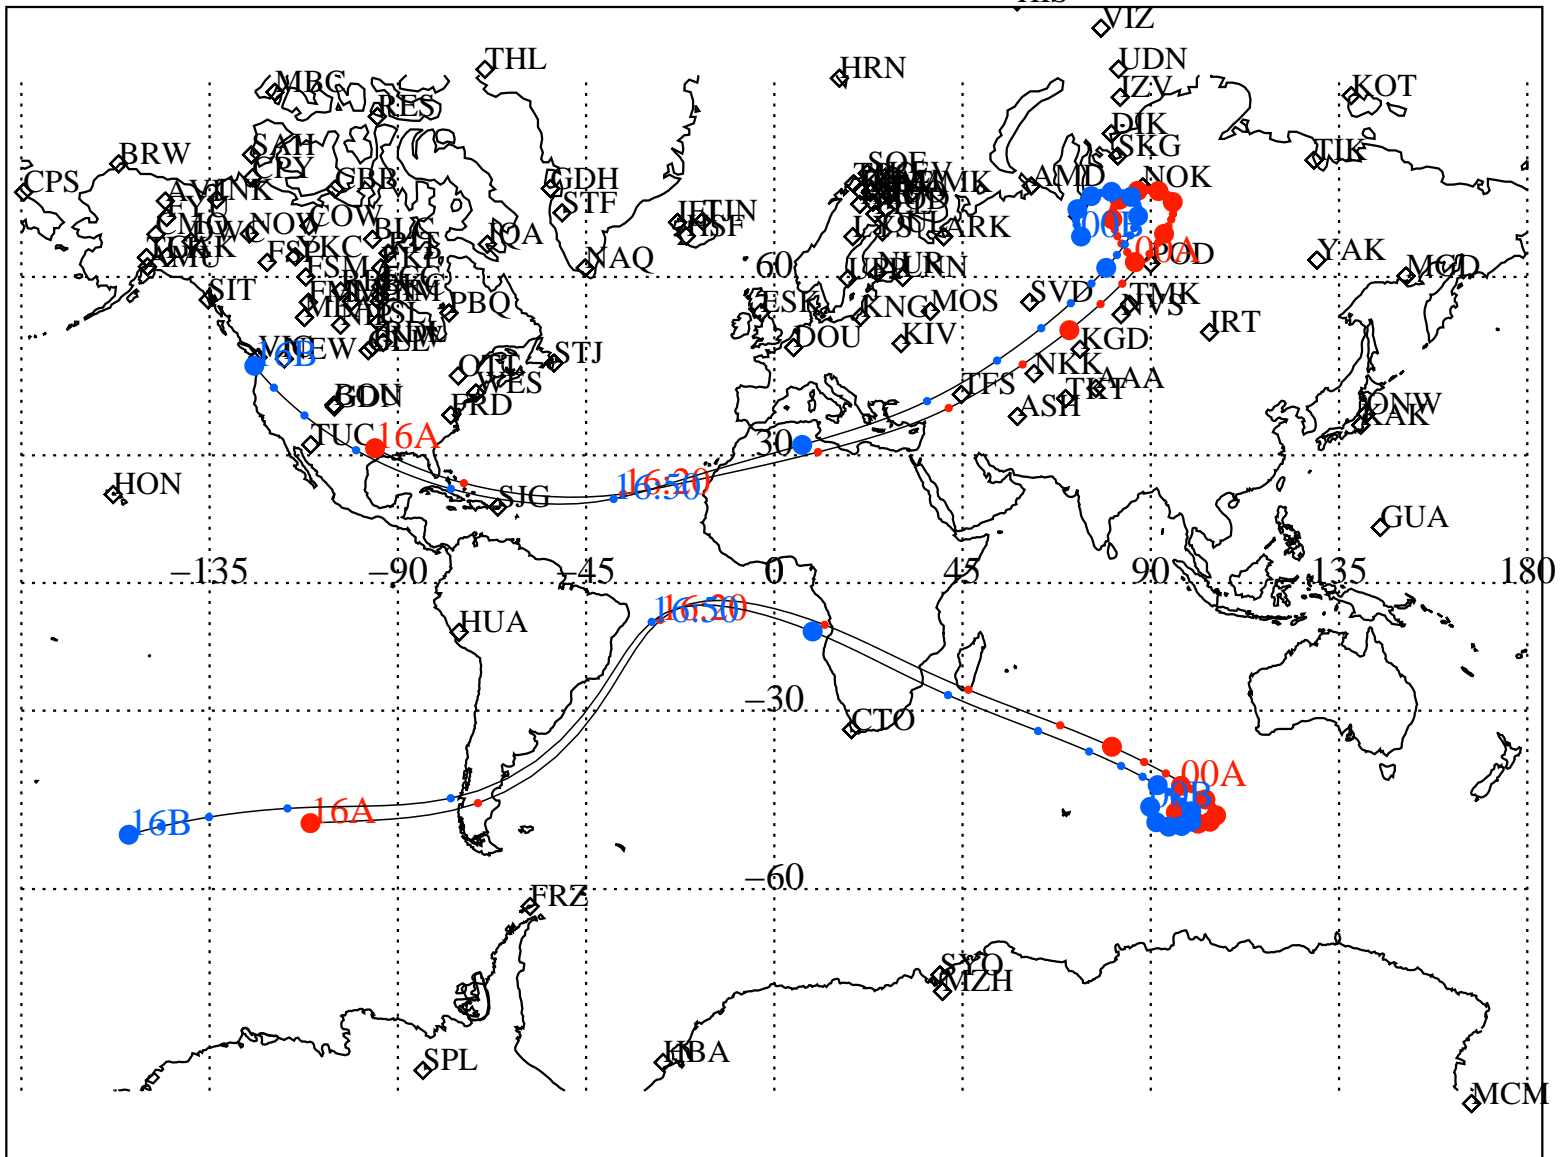

ALE
 VAN ALLEN PROBES 2013 020 (01/20) 16:00 to 2013 021 (01/21) 00:00

RBSPA-A, RBSPB-B,