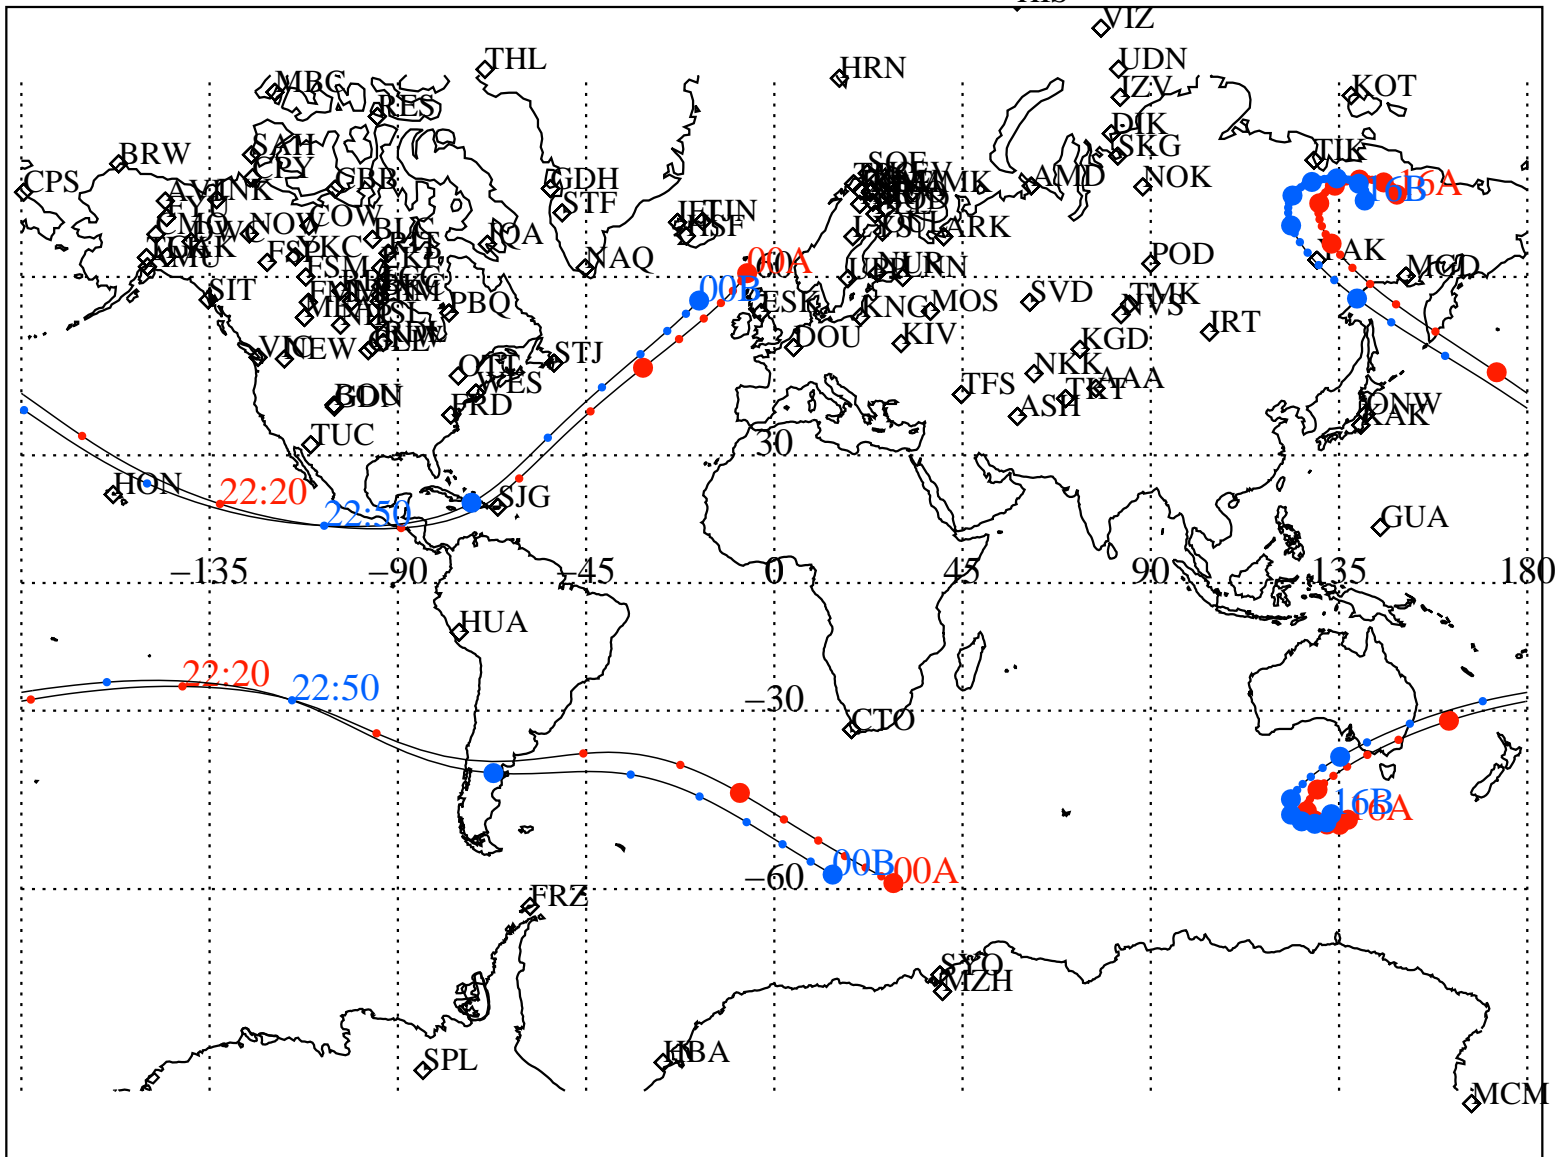

ALE
 VAN ALLEN PROBES 2013 019 (01/19) 16:00 to 2013 020 (01/20) 00:00

RBSPA-A, RBSPB-B,