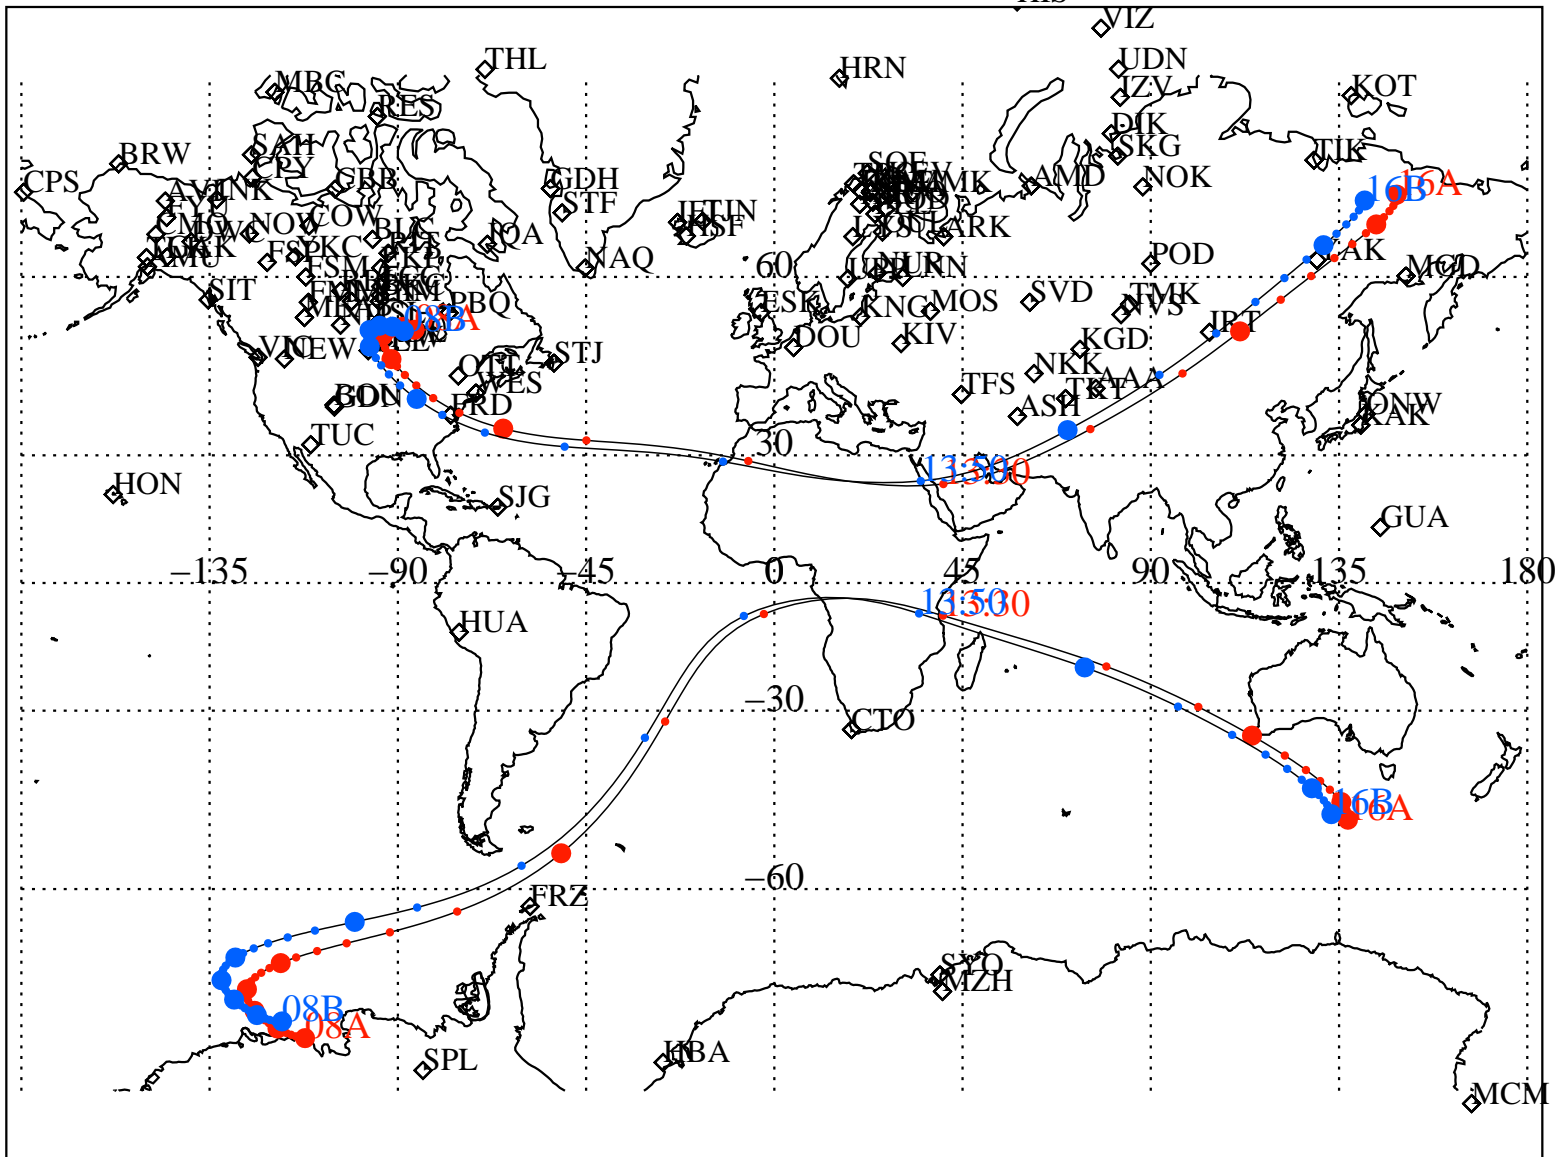

ALE
VAN ALLEN PROBES 2013 019 (01/19) 08:00 to 2013 019 (01/19) 16:00

RBSPA-A, RBSPB-B,