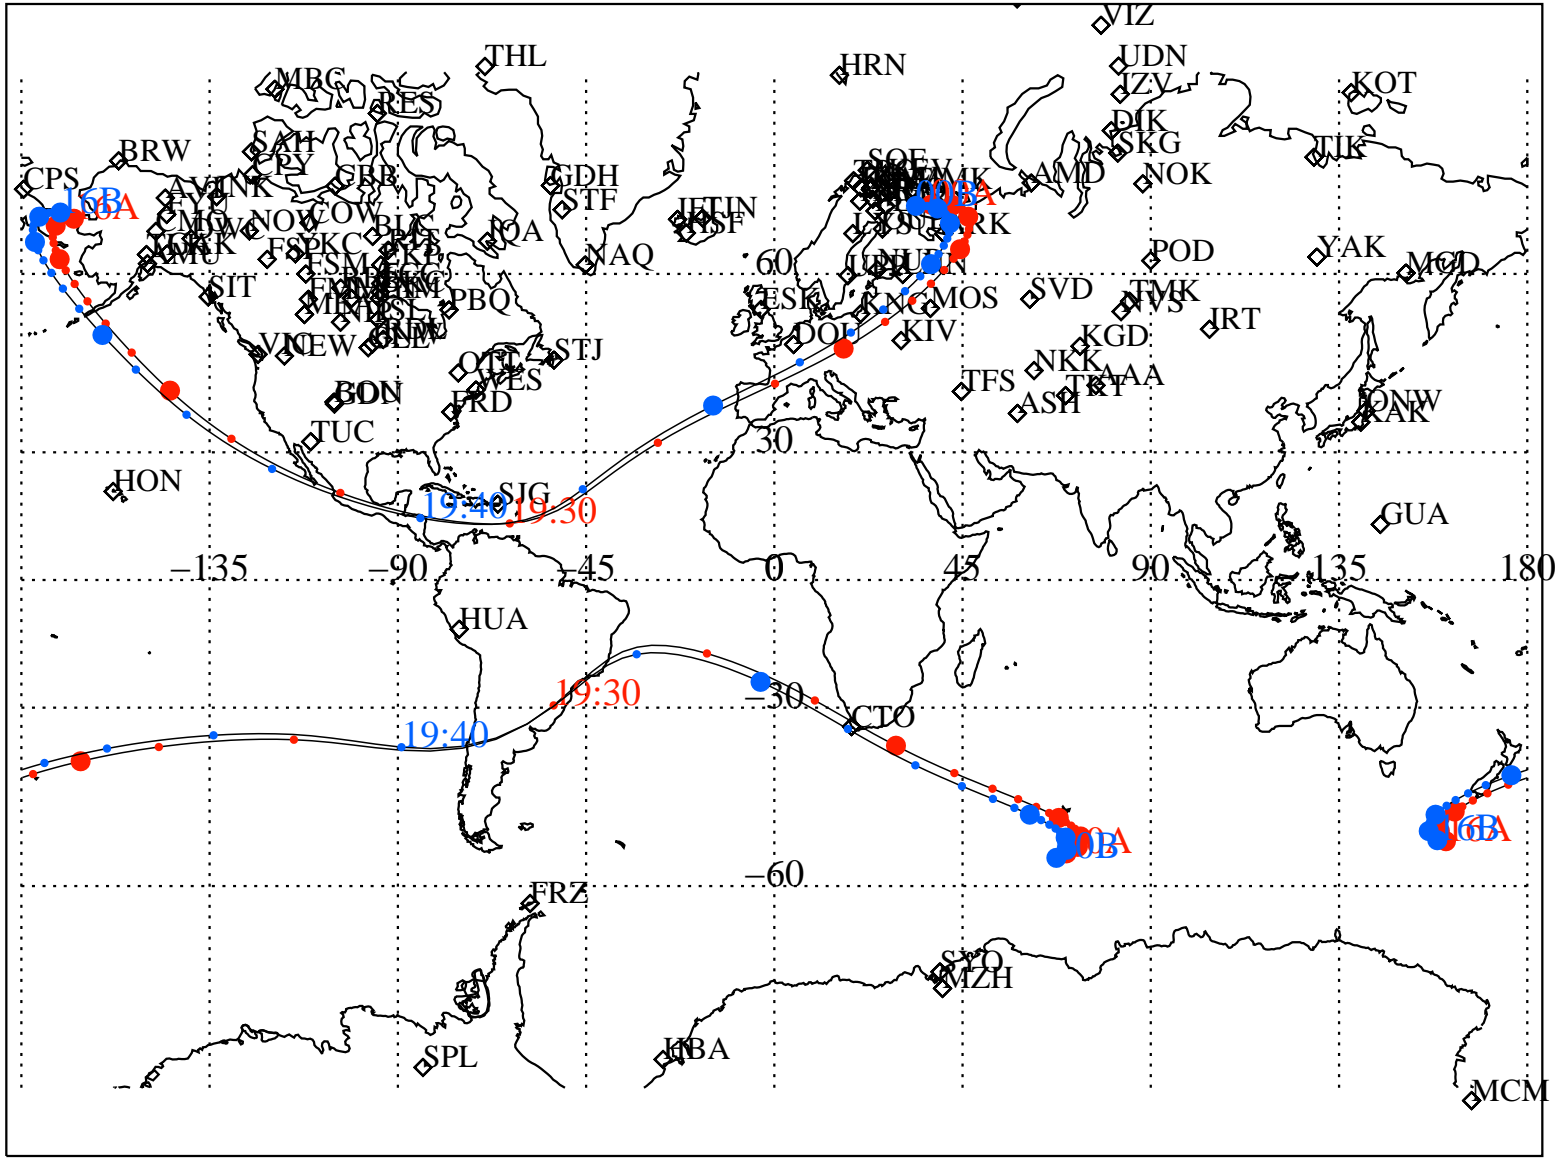

ALE
 VAN ALLEN PROBES 2013 018 (01/18) 16:00 to 2013 019 (01/19) 00:00

RBSPA-A, RBSPB-B,