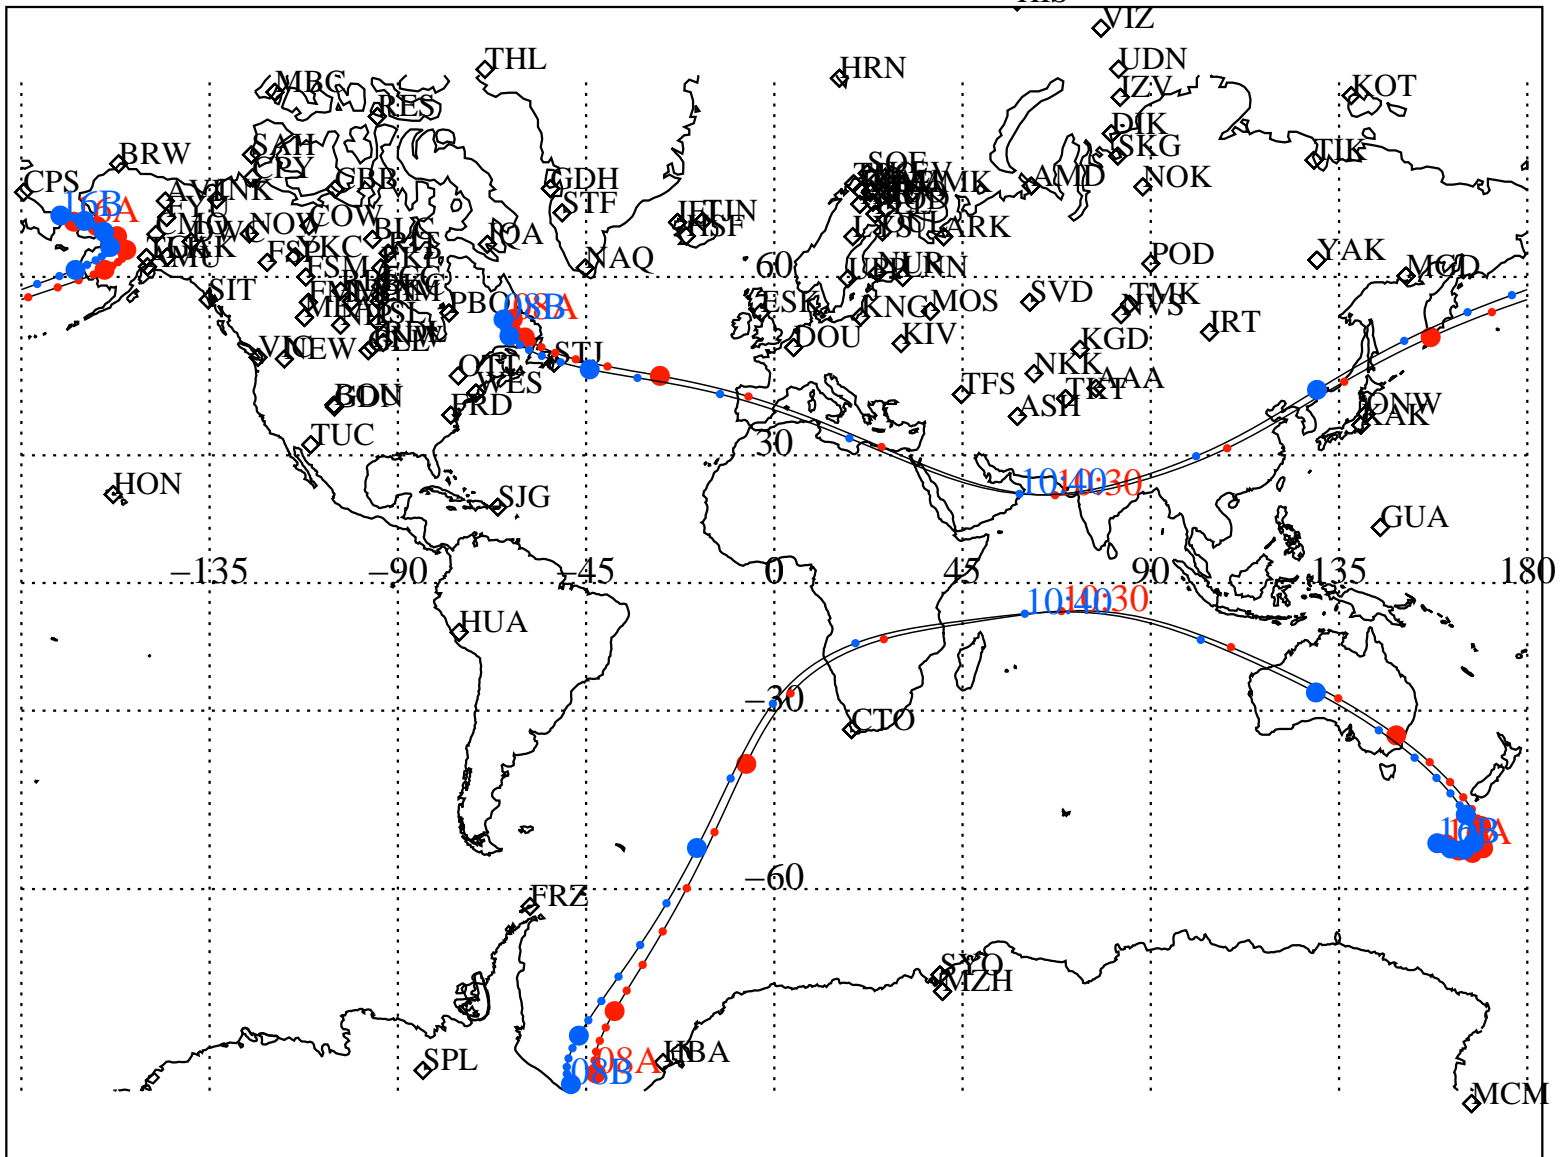

ALE
 VAN ALLEN PROBES 2013 018 (01/18) 08:00 to 2013 018 (01/18) 16:00

RBSPA-A, RBSPB-B,