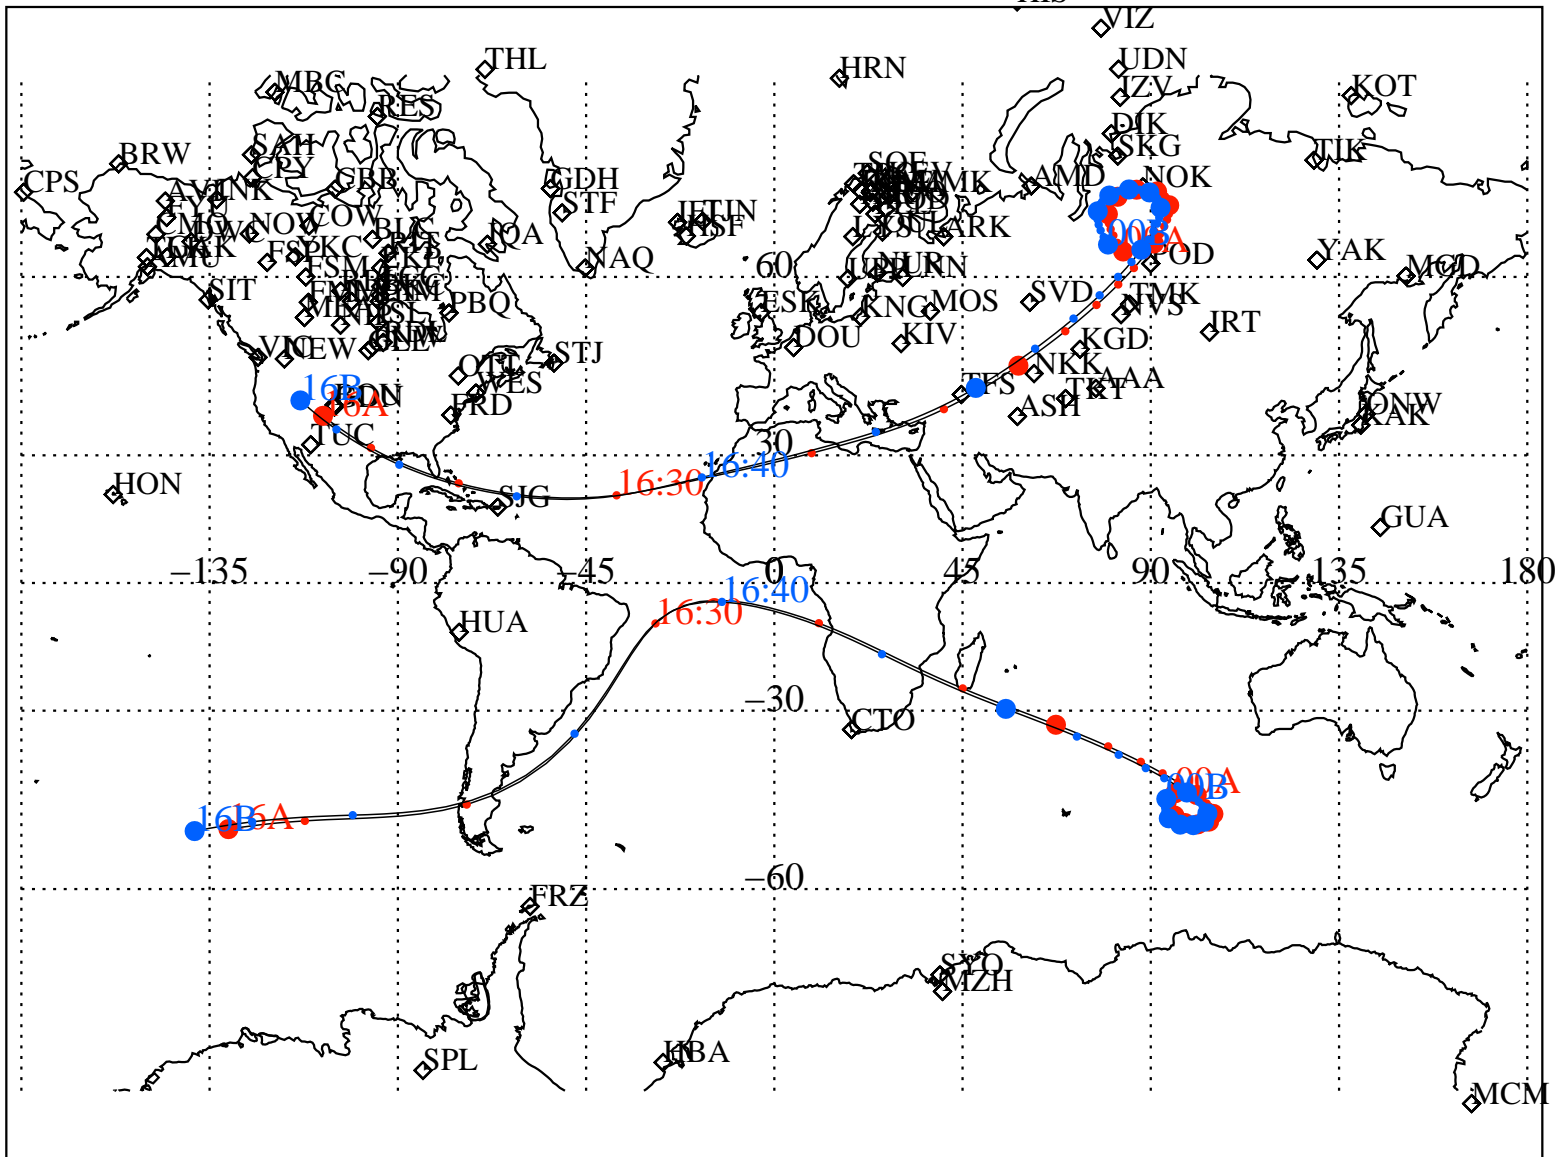

ALE
 VAN ALLEN PROBES 2013 017 (01/17) 16:00 to 2013 018 (01/18) 00:00

RBSPA-A, RBSPB-B,