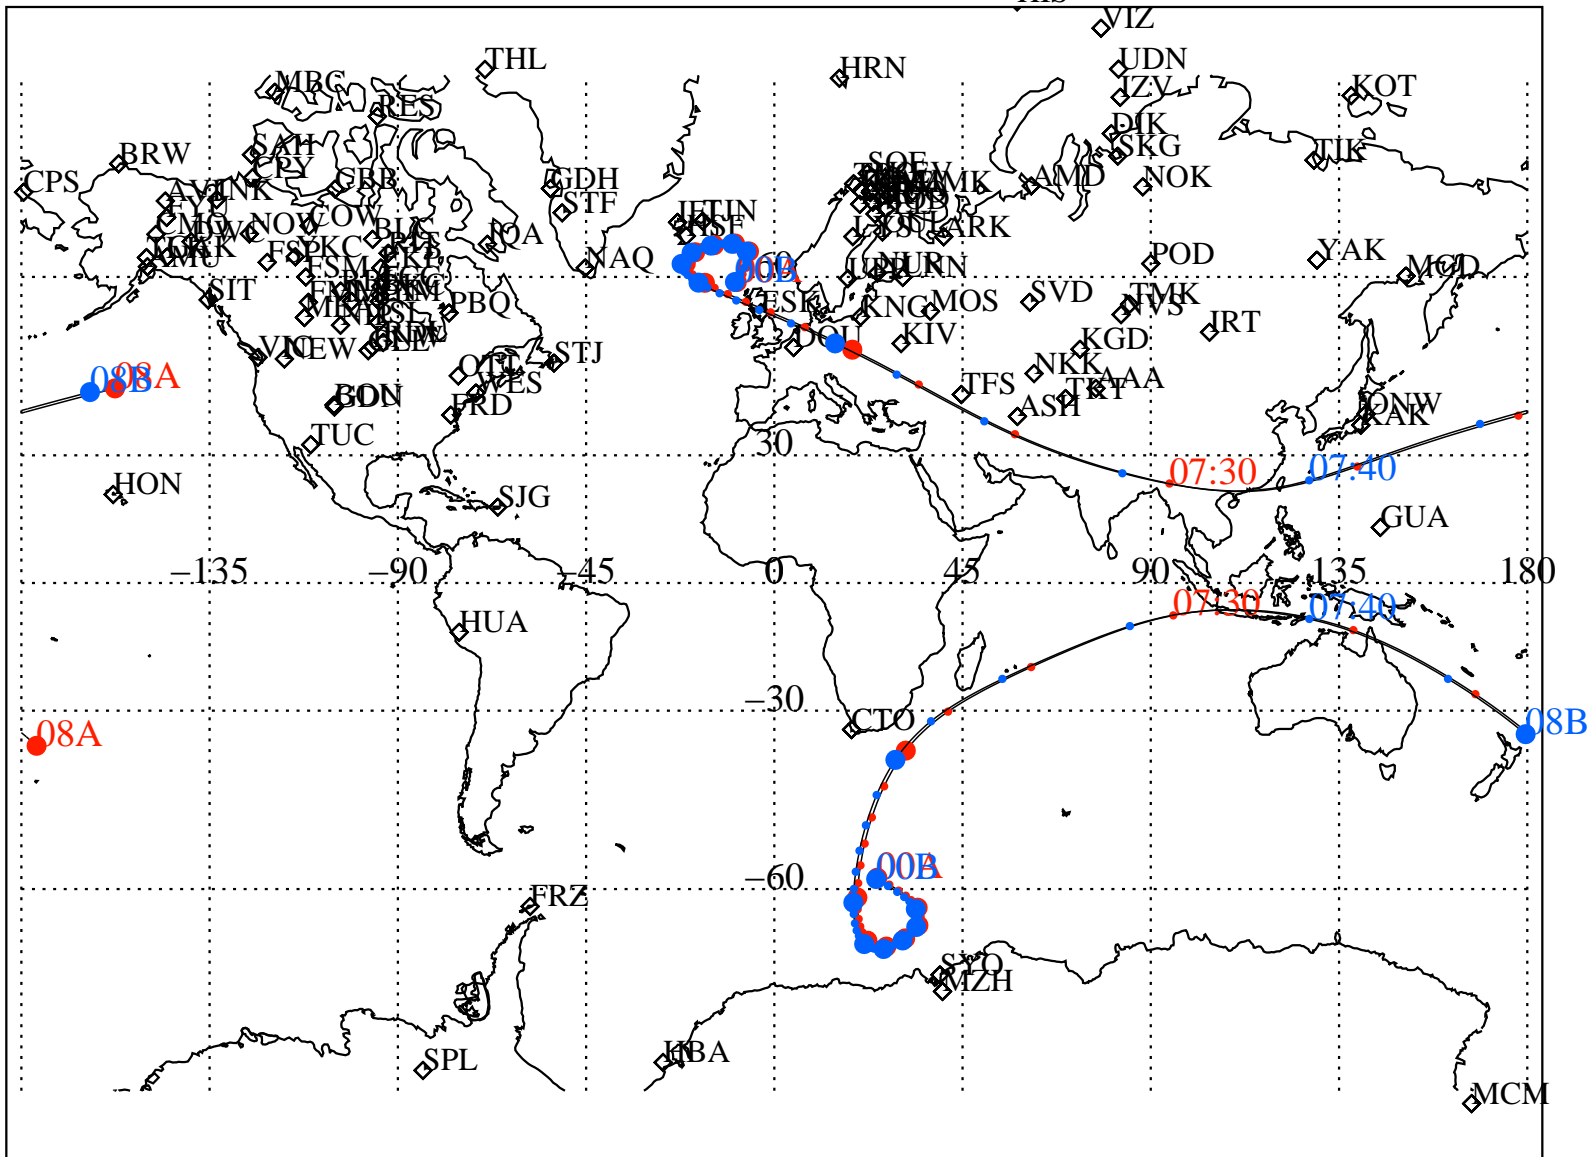

ALE  
VAN ALLEN PROBES 2013 017 (01/17) 00:00 to 2013 017 (01/17) 08:00

RBSPA-A, RBSPB-B,