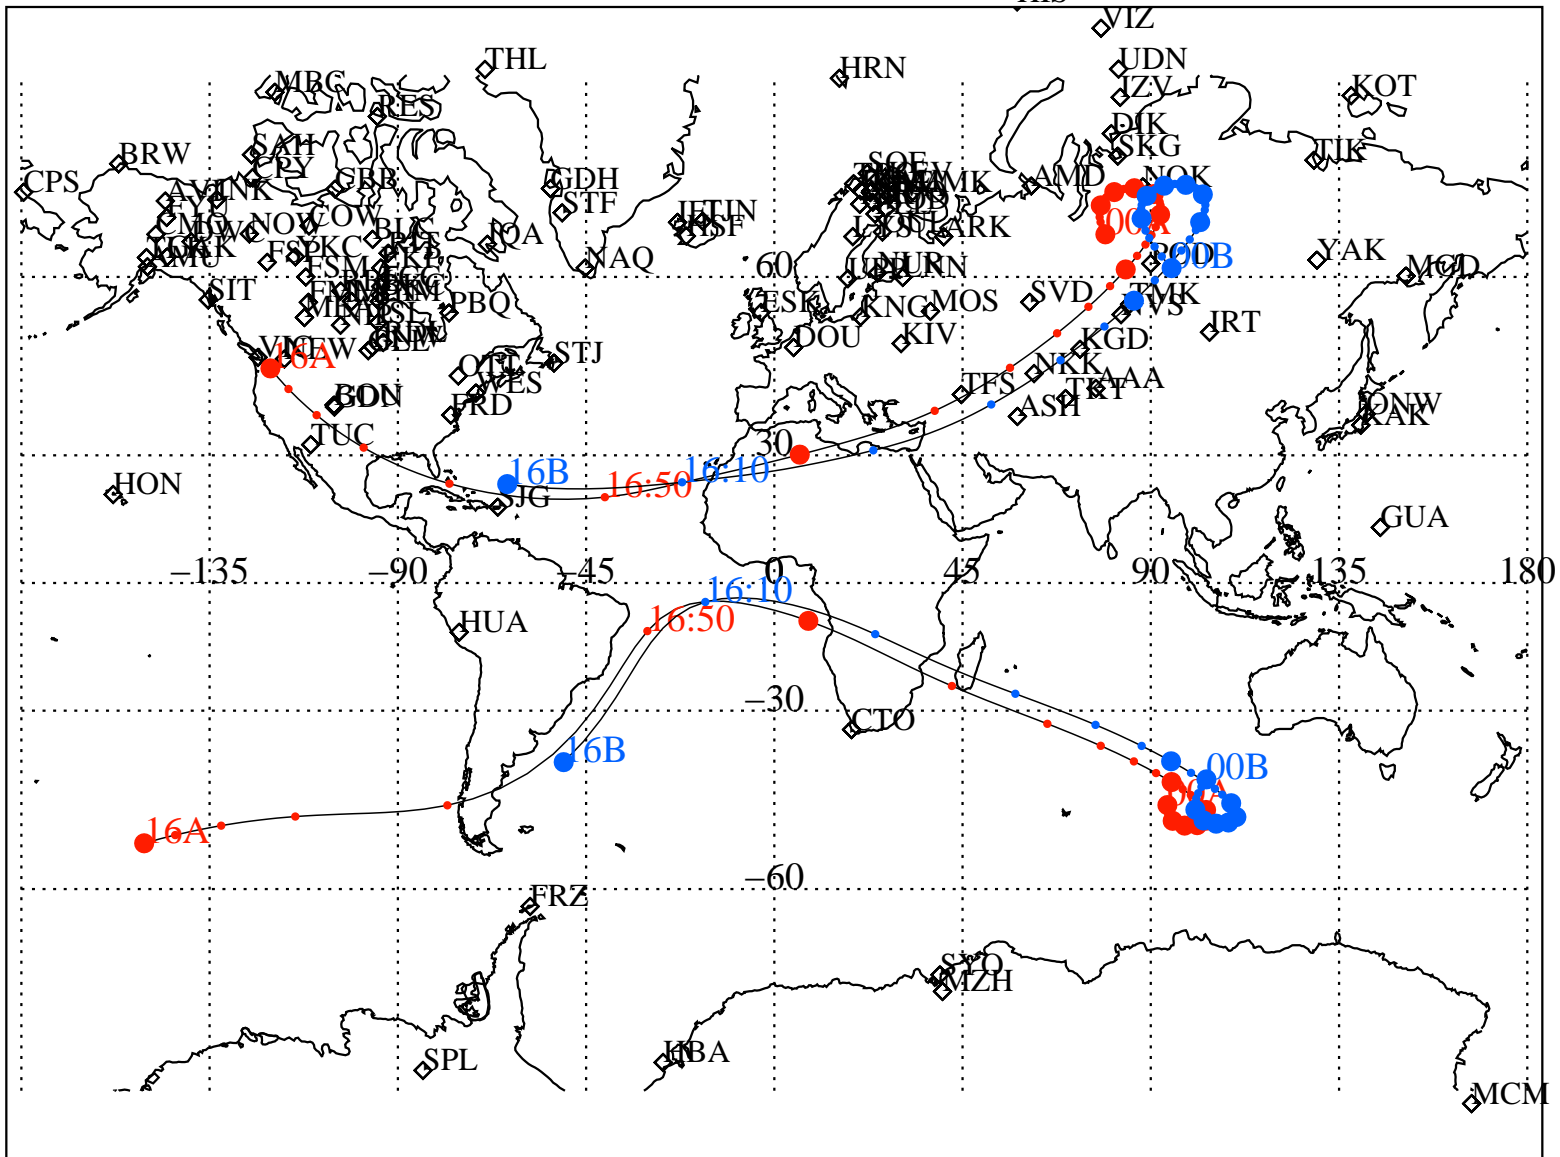

ALE
 VAN ALLEN PROBES 2013 011 (01/11) 16:00 to 2013 012 (01/12) 00:00

RBSPA-A, RBSPB-B,