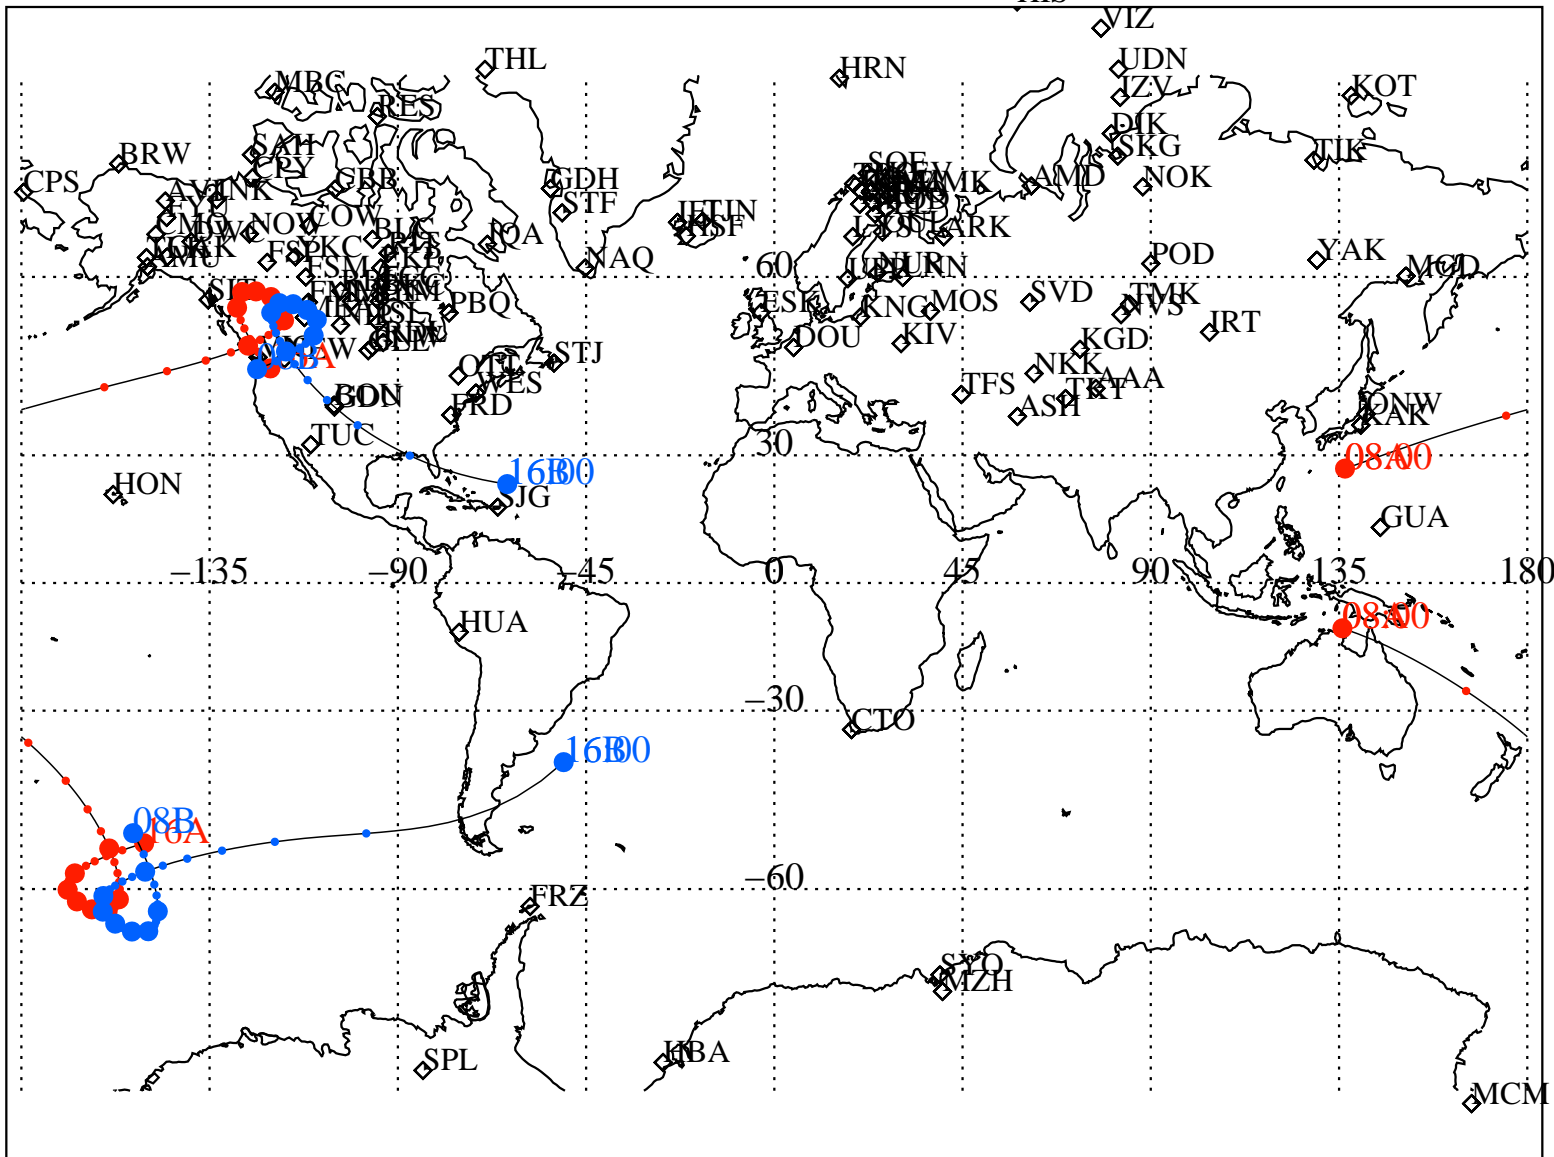

ALE
 VAN ALLEN PROBES 2013 011 (01/11) 08:00 to 2013 011 (01/11) 16:00

RBSPA-A, RBSPB-B,