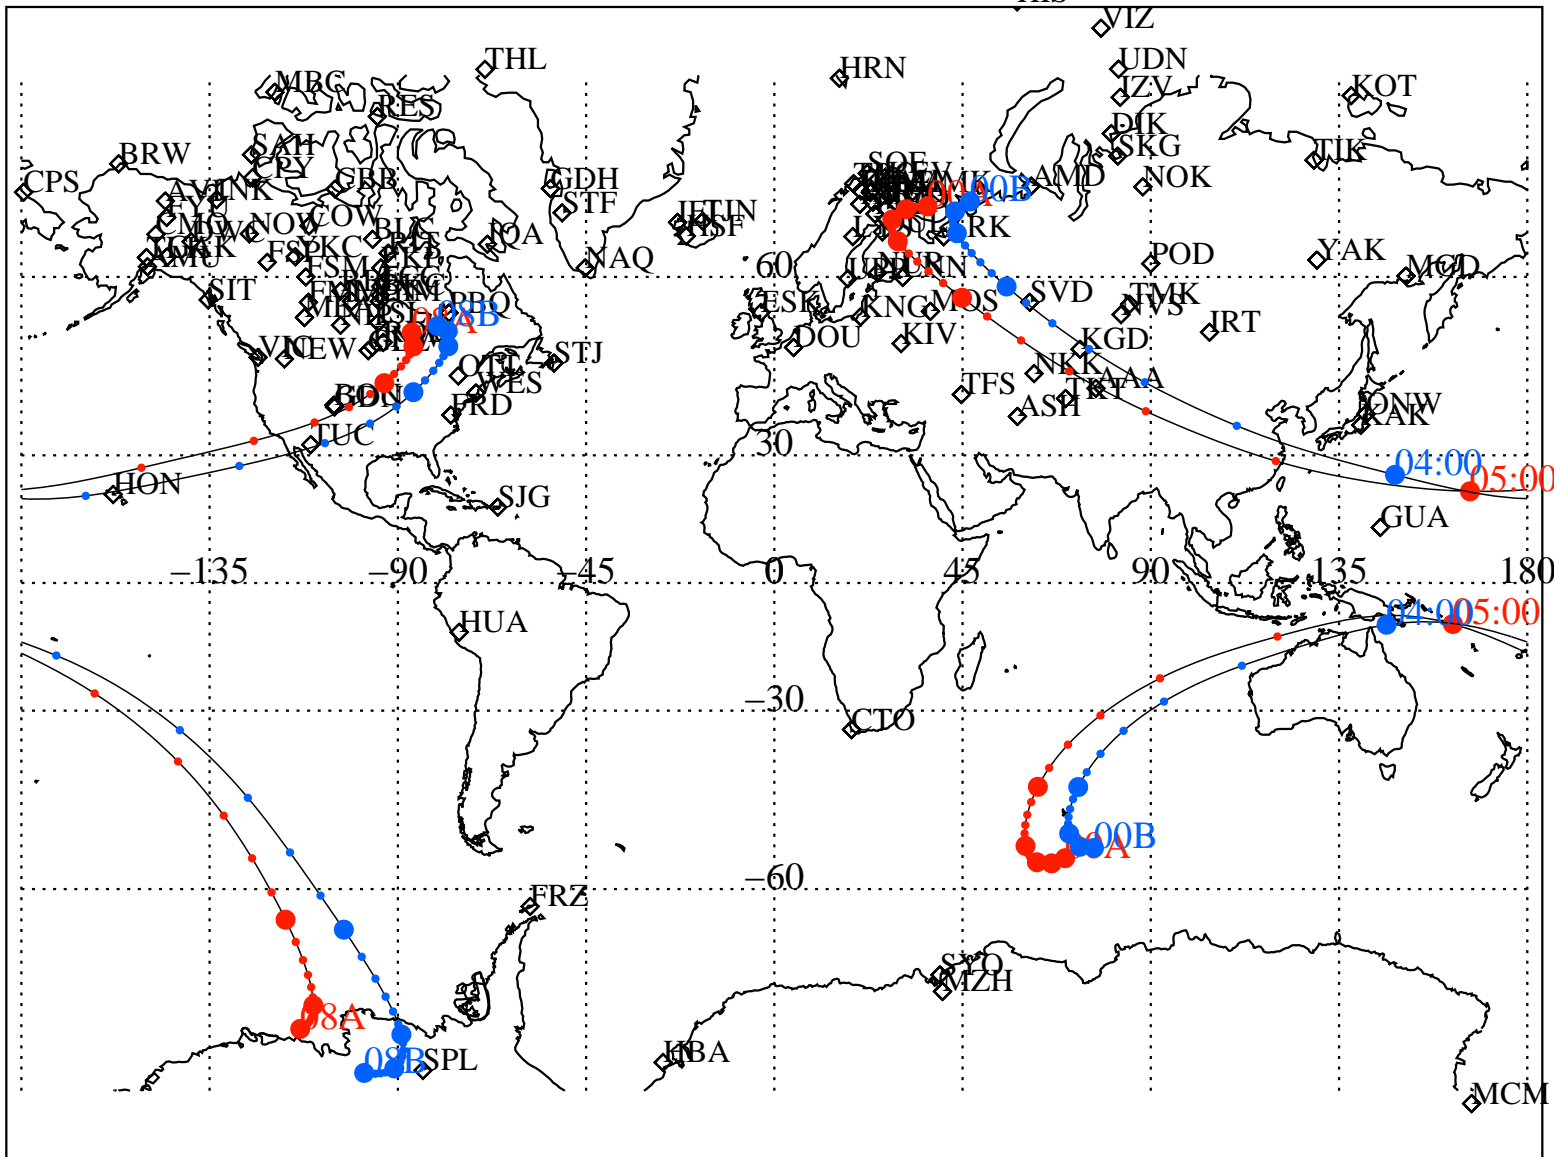

ALE
 VAN ALLEN PROBES 2013 010 (01/10) 00:00 to 2013 010 (01/10) 08:00

RBSPA-A, RBSPB-B,