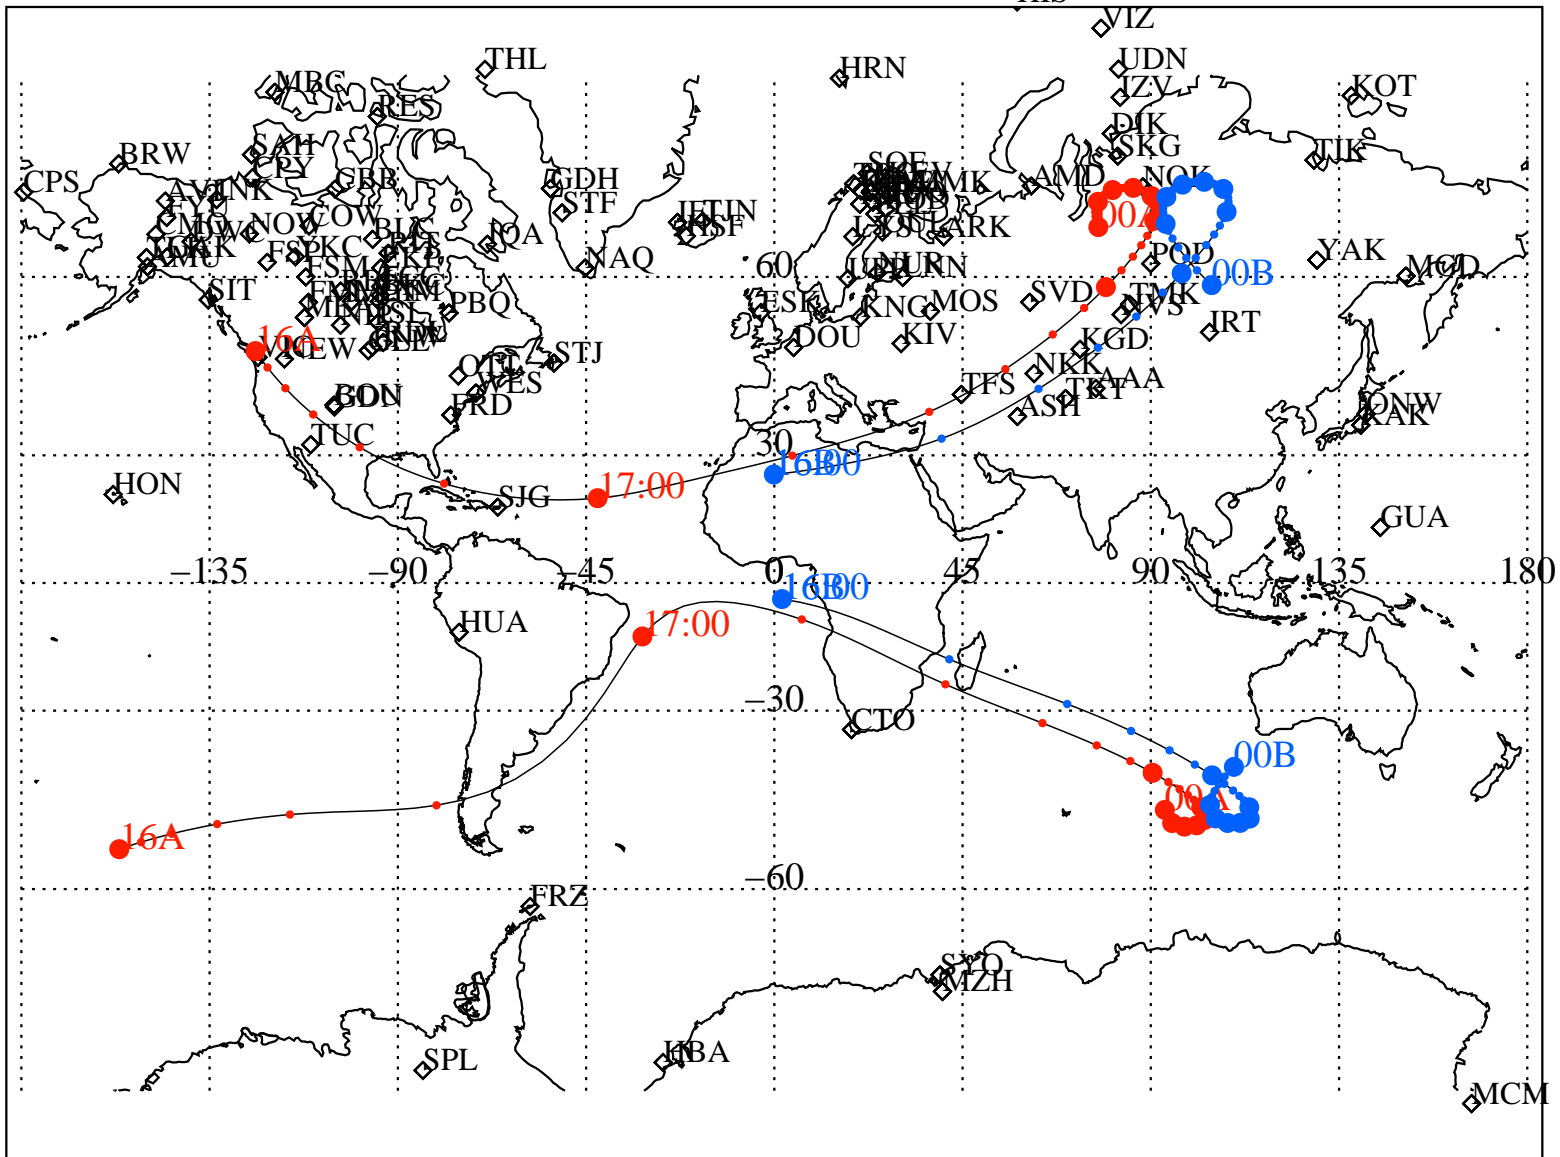

ALE  
VAN ALLEN PROBES 2013 008 (01/08) 16:00 to 2013 009 (01/09) 00:00

RBSPA-A, RBSPB-B,