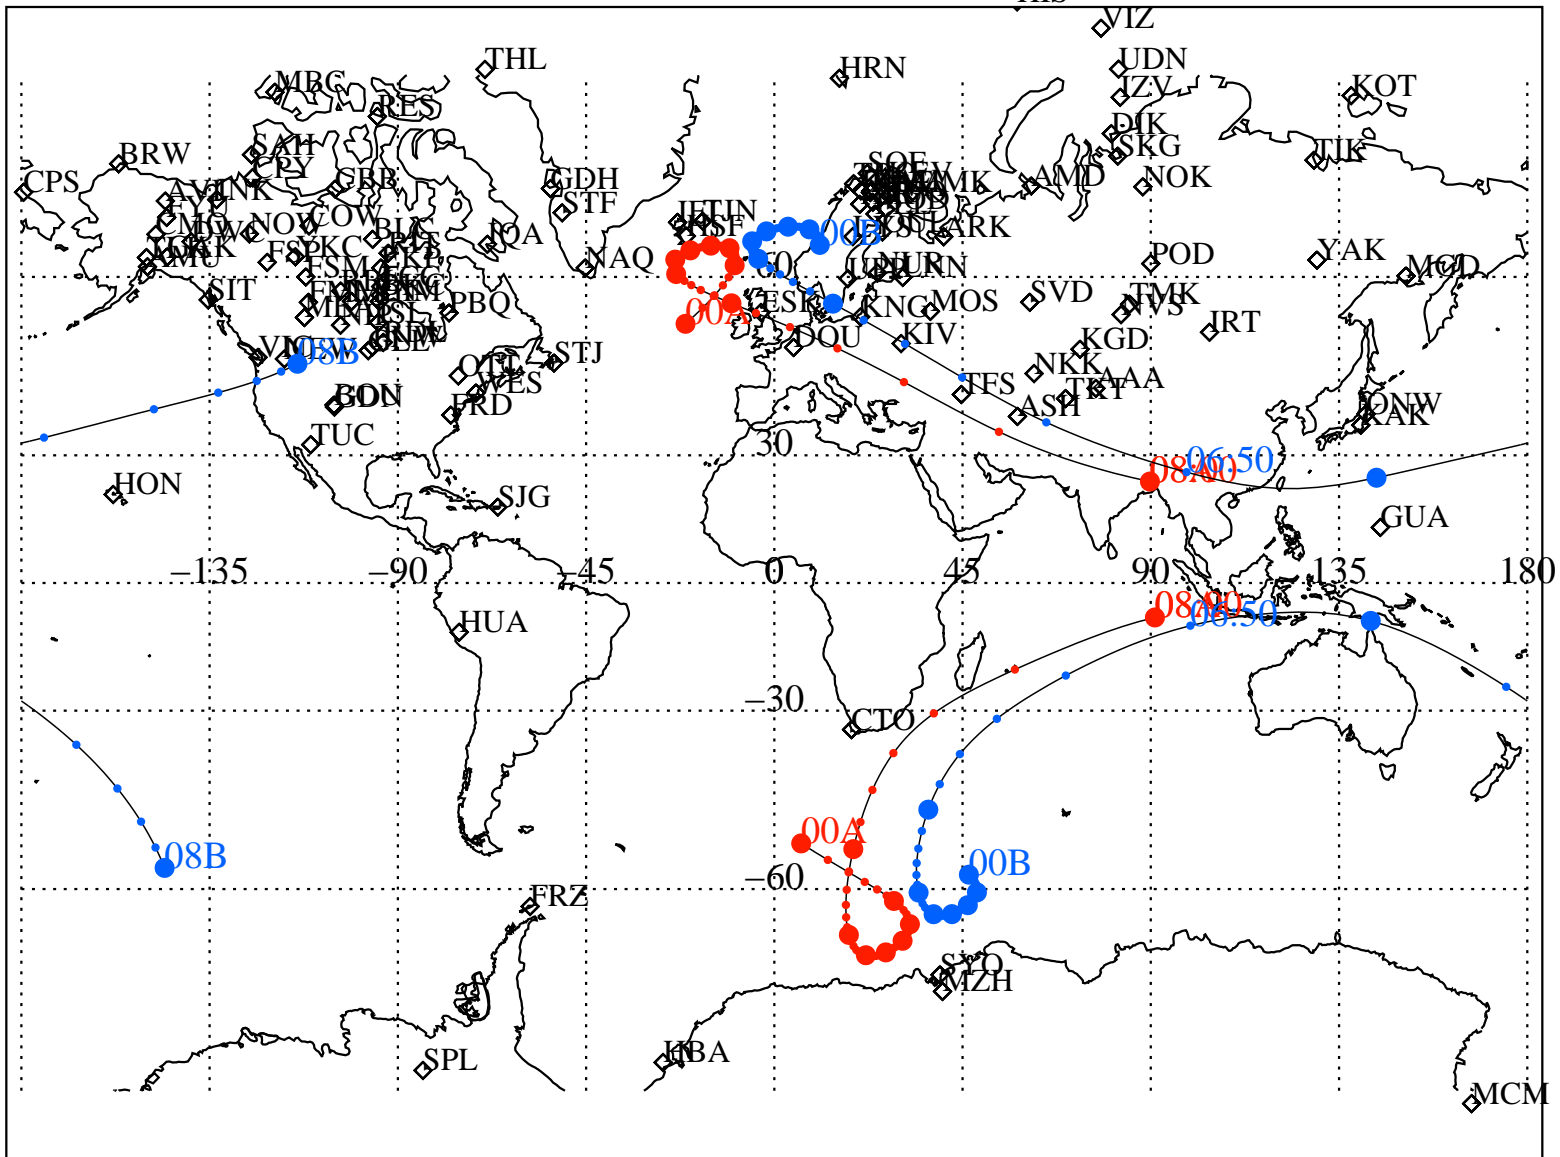

ALE  
VAN ALLEN PROBES 2013 008 (01/08) 00:00 to 2013 008 (01/08) 08:00

RBSPA-A, RBSPB-B,