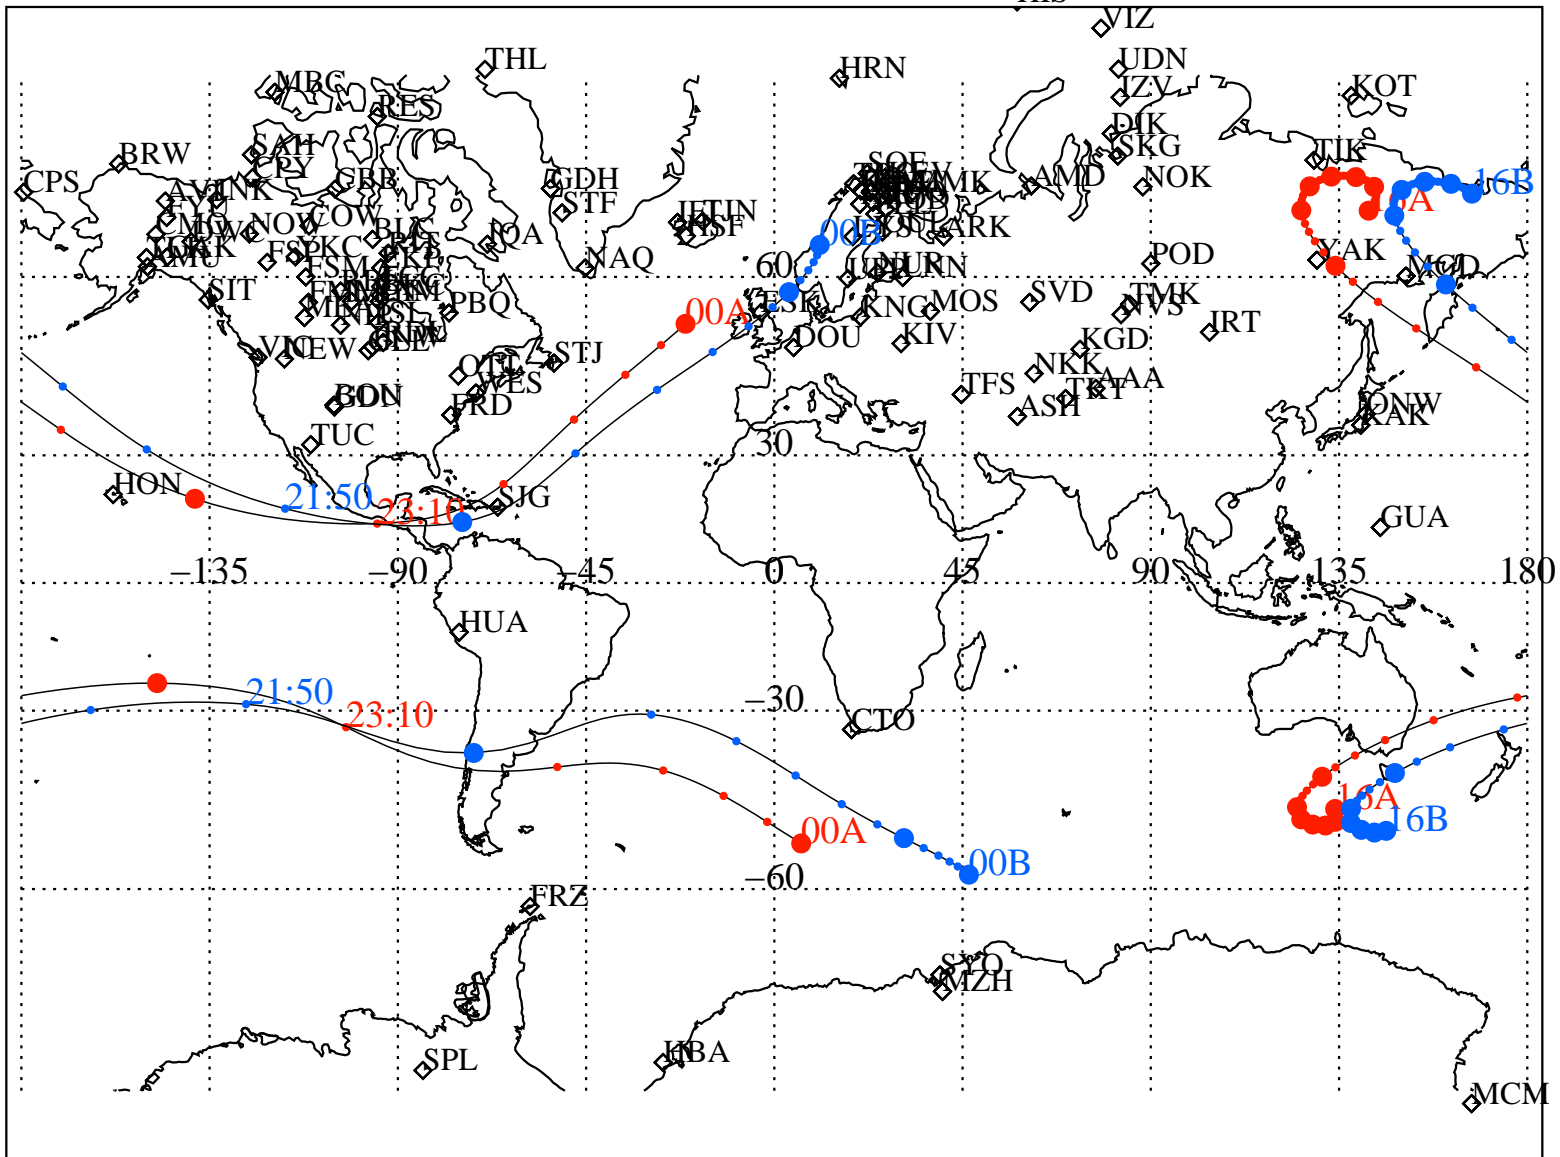

ALE
 VAN ALLEN PROBES 2013 007 (01/07) 16:00 to 2013 008 (01/08) 00:00

RBSPA-A, RBSPA-B,