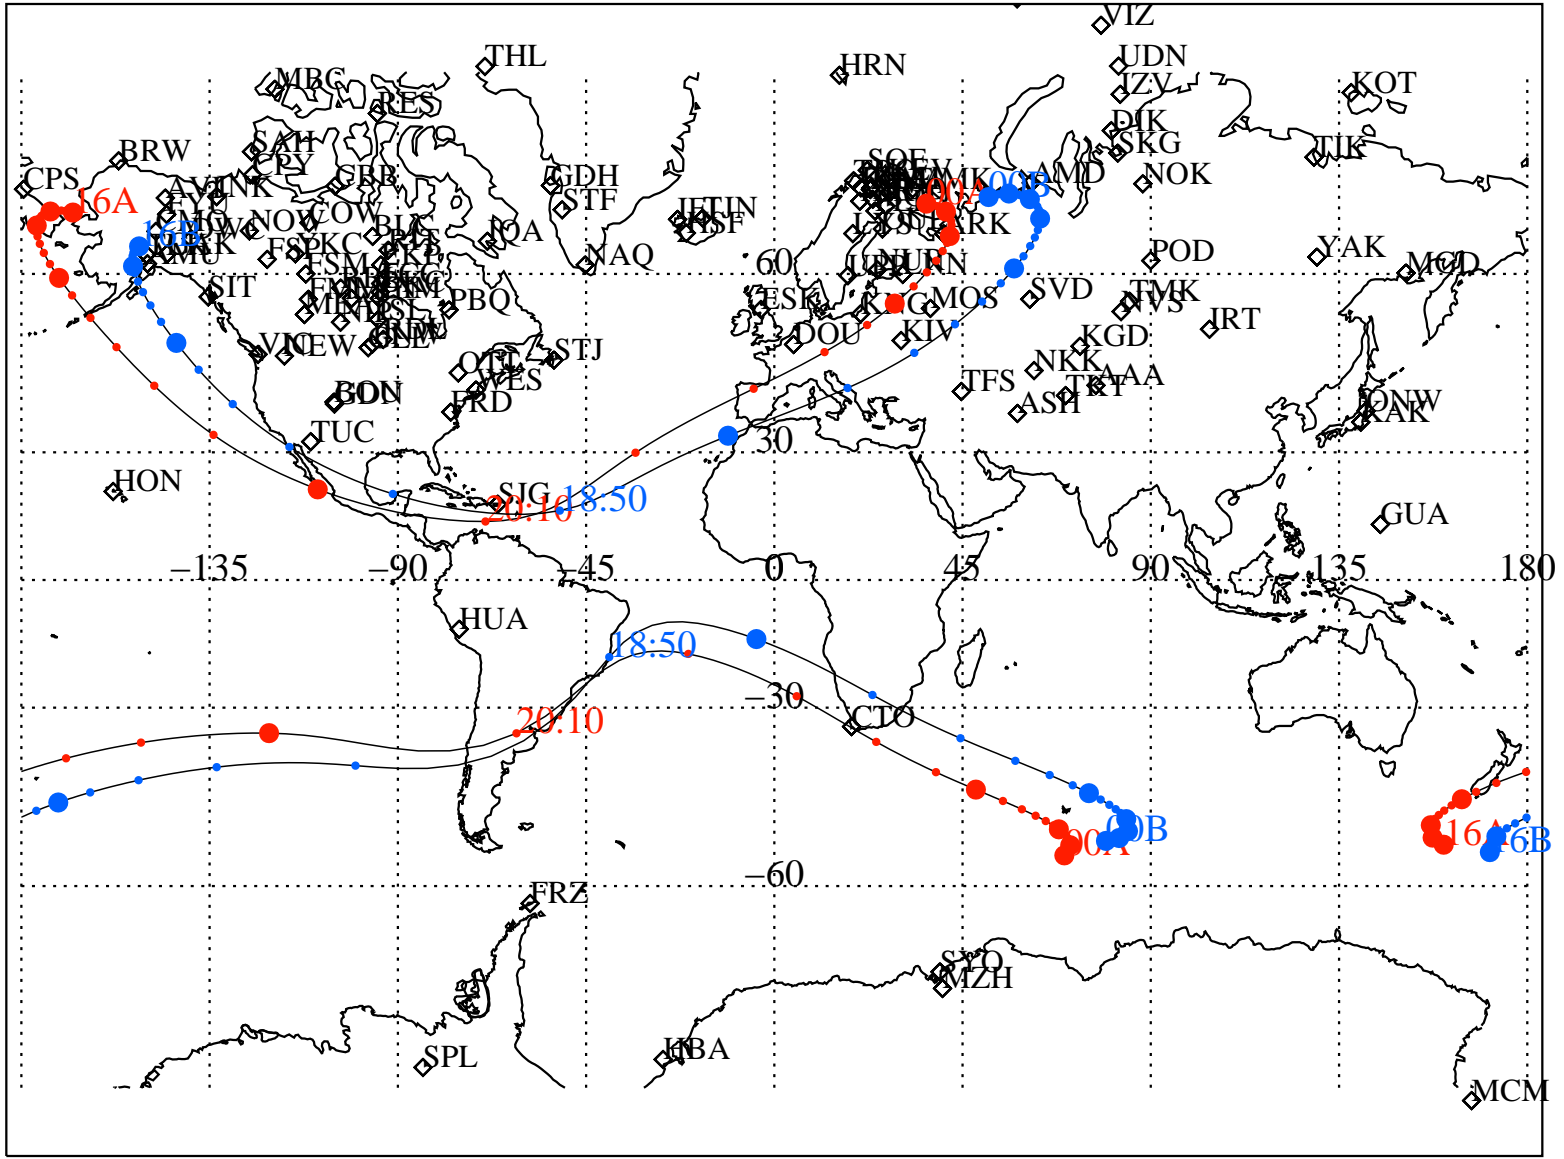

ALE  
 VAN ALLEN PROBES 2013 006 (01/06) 16:00 to 2013 007 (01/07) 00:00

RBSPA-A, RBSPB-B,