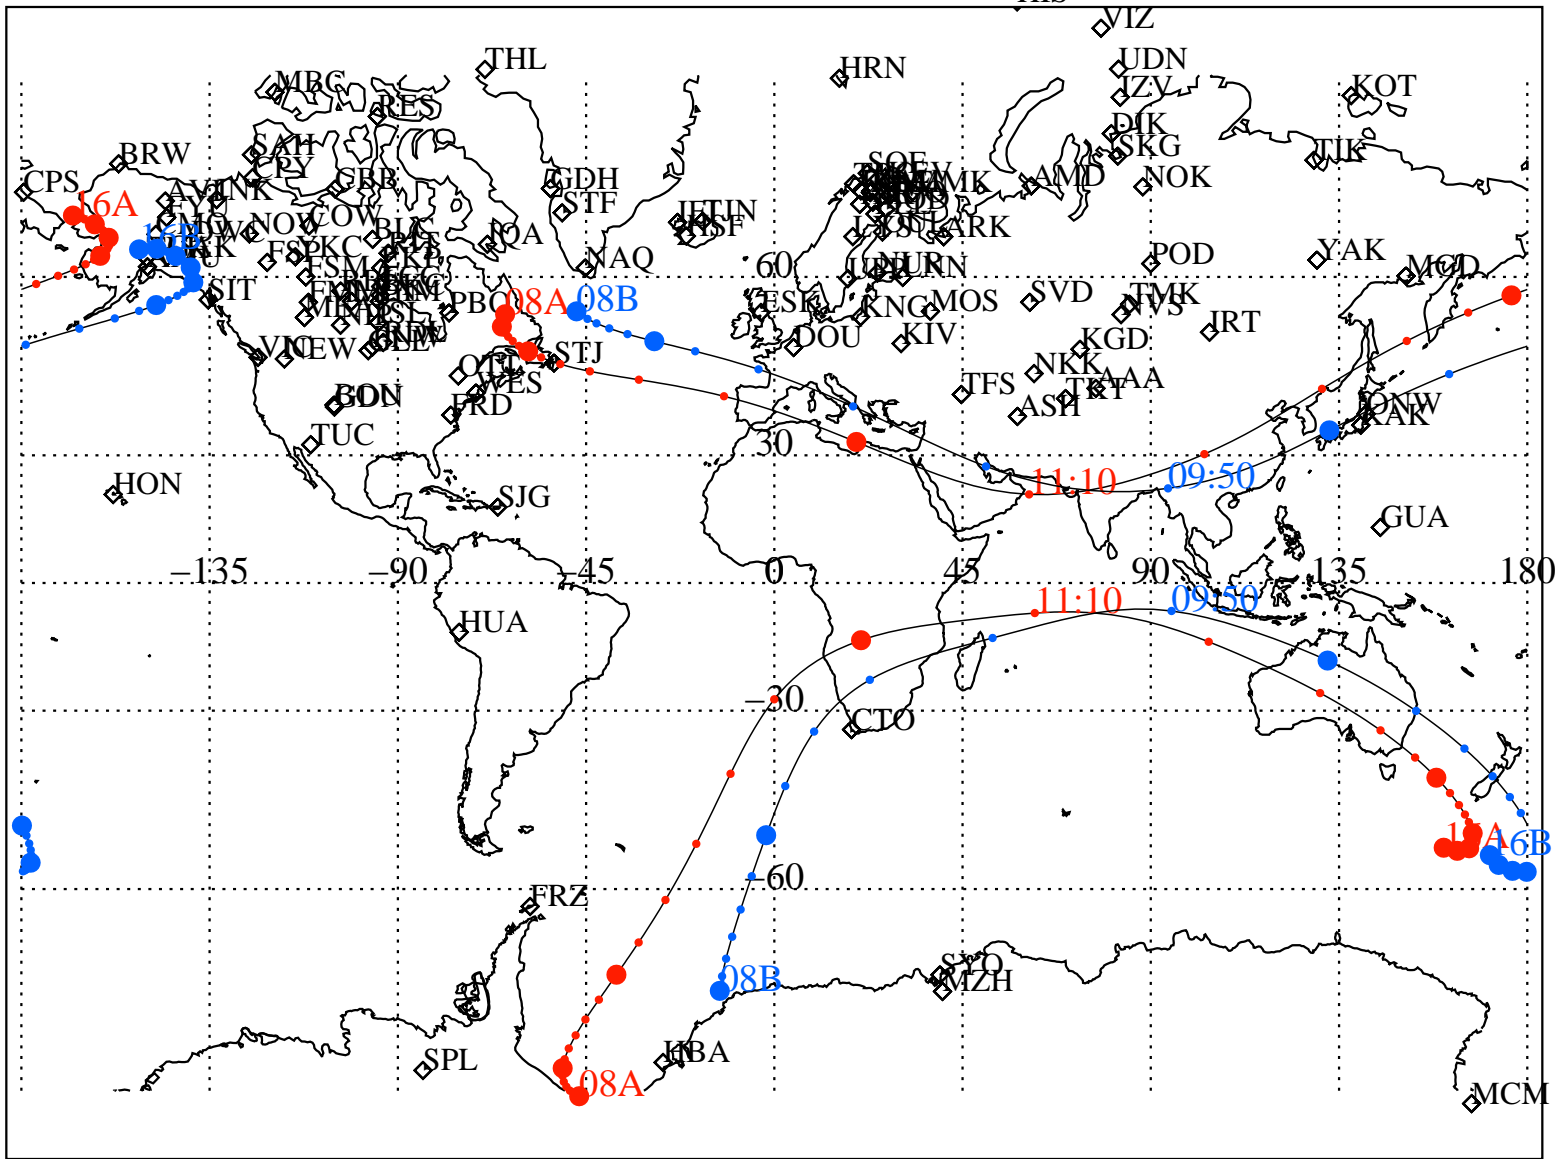

ALE  
 VAN ALLEN PROBES 2013 006 (01/06) 08:00 to 2013 006 (01/06) 16:00

RBSPA-A, RBSPB-B,