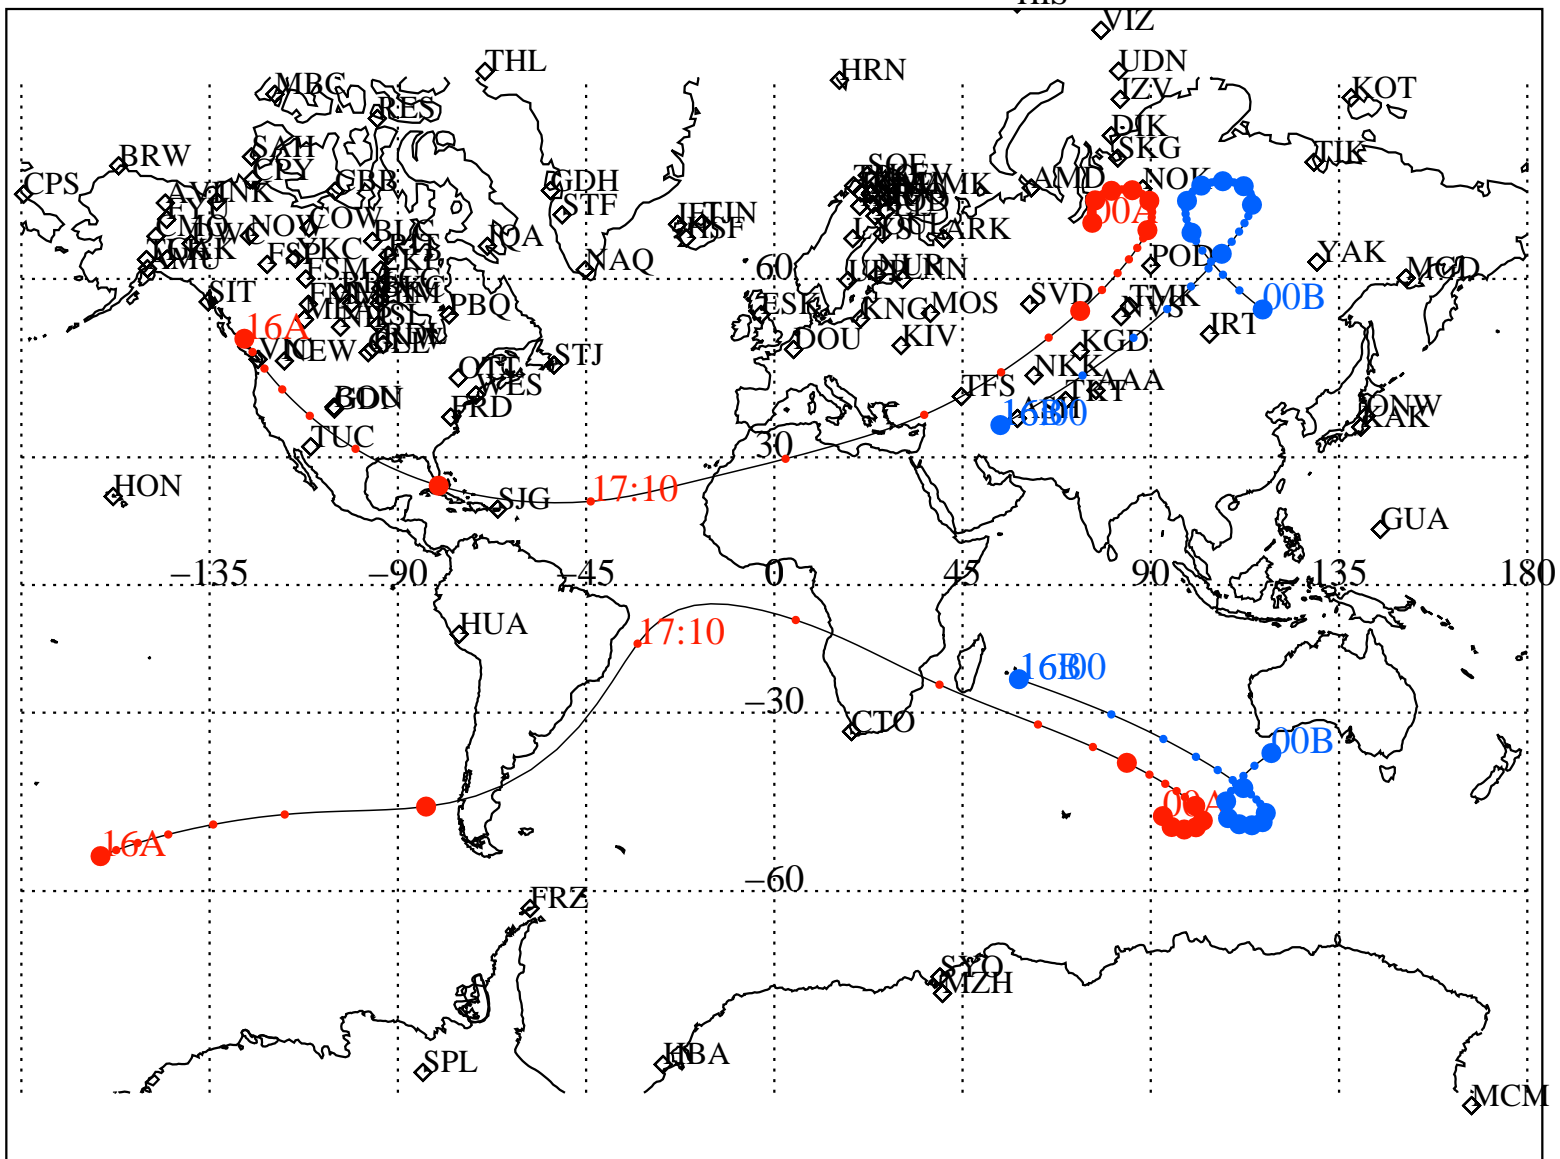

ALE  
**VAN ALLEN PROBES 2013 005 (01/05) 16:00 to 2013 006 (01/06) 00:00**

RBSPA-A, RBSPB-B,