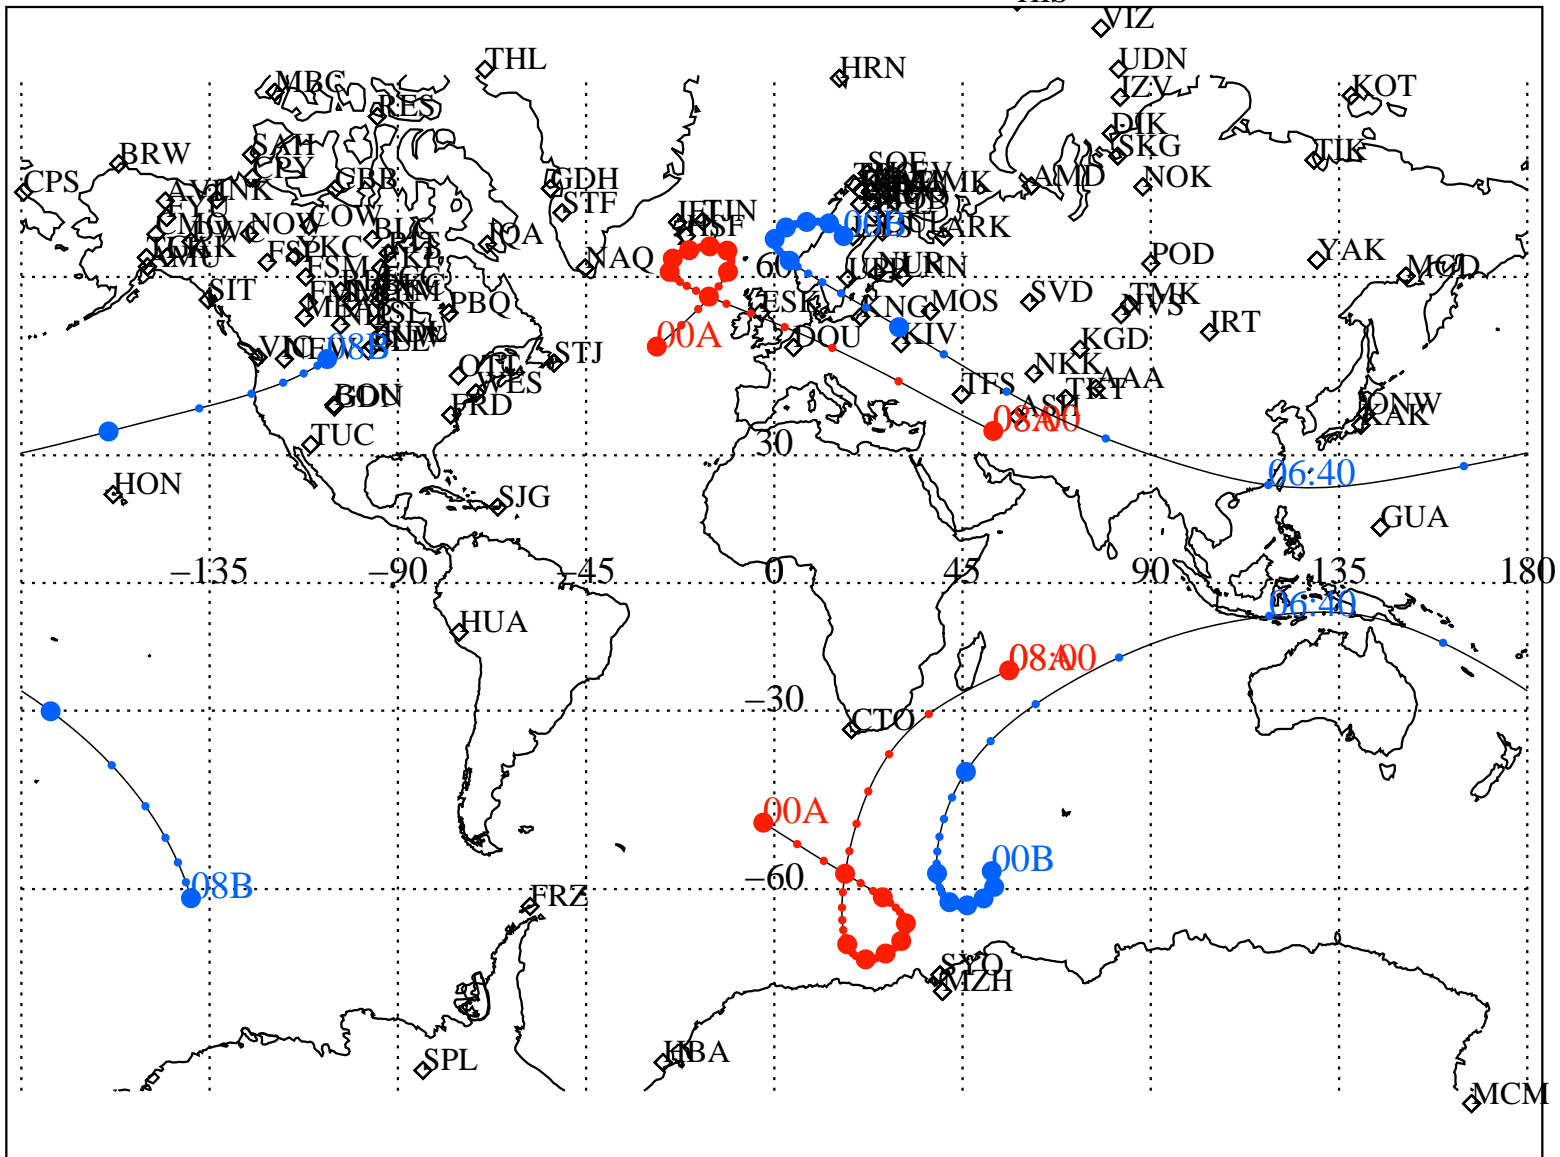

ALE
VAN ALLEN PROBES 2013 005 (01/05) 00:00 to 2013 005 (01/05) 08:00

RBSPA-A, RBSPB-B,