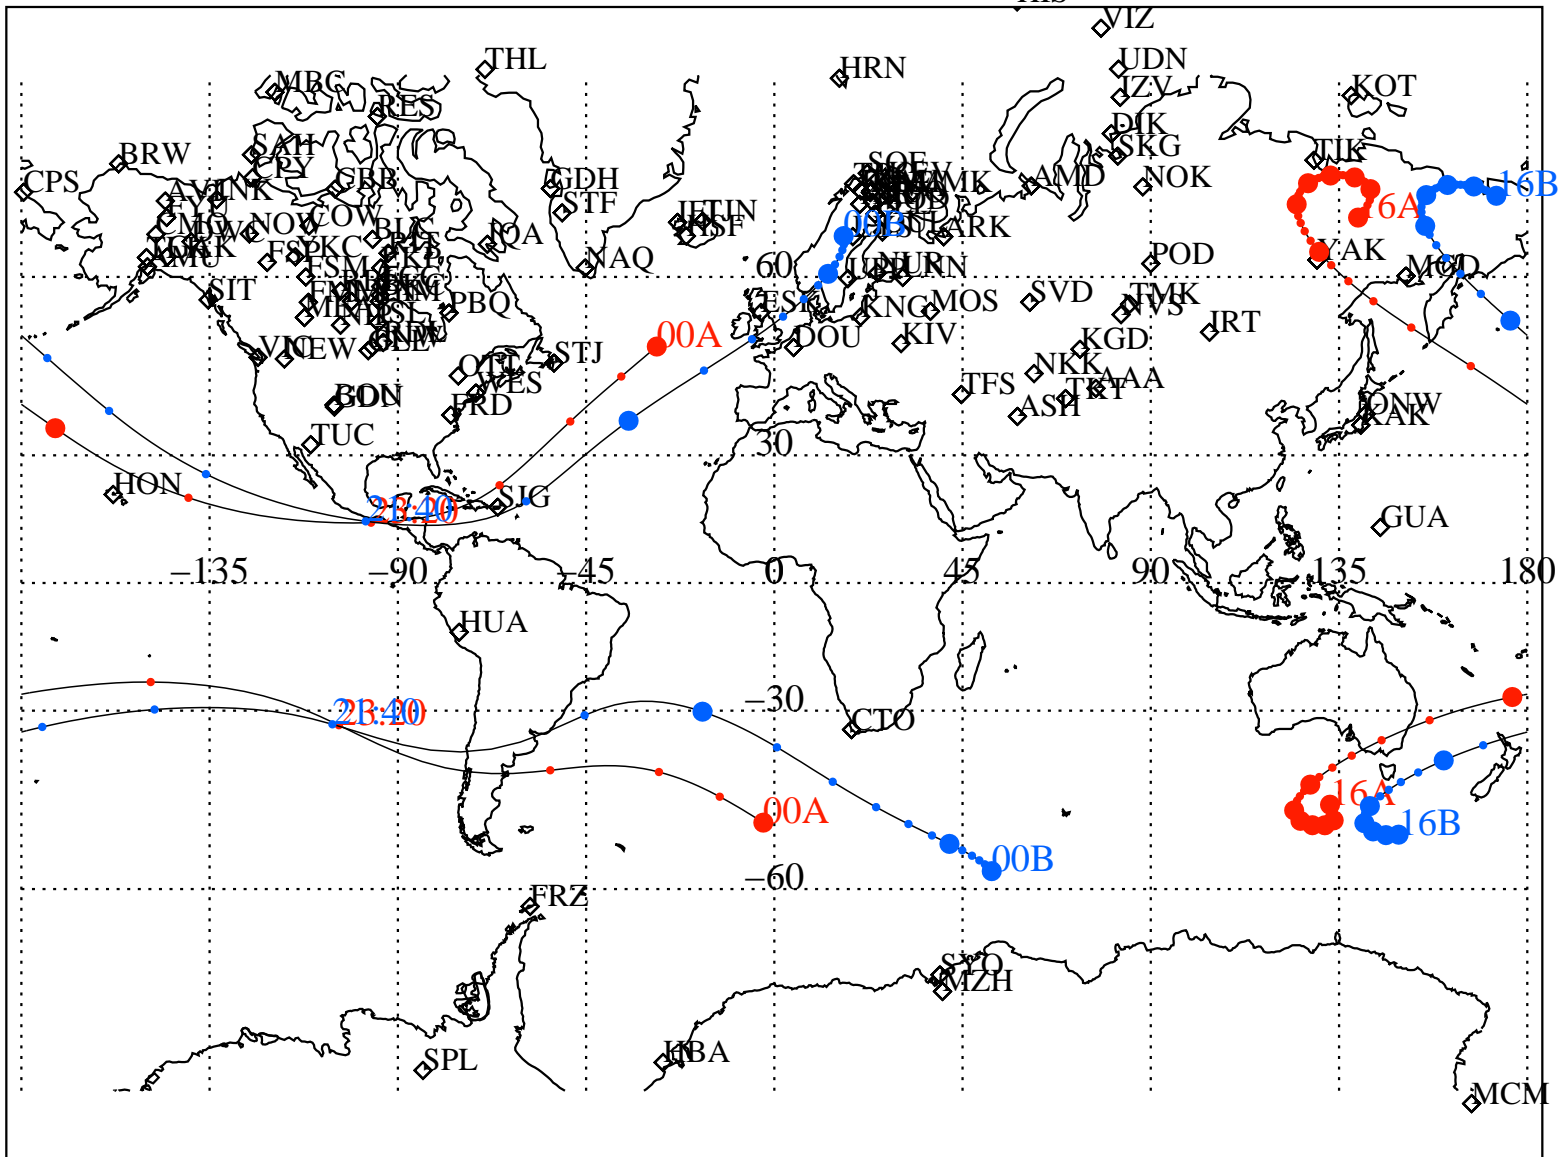

ALE  
 VAN ALLEN PROBES 2013 004 (01/04) 16:00 to 2013 005 (01/05) 00:00

RBSPA-A, RBSPA-B,