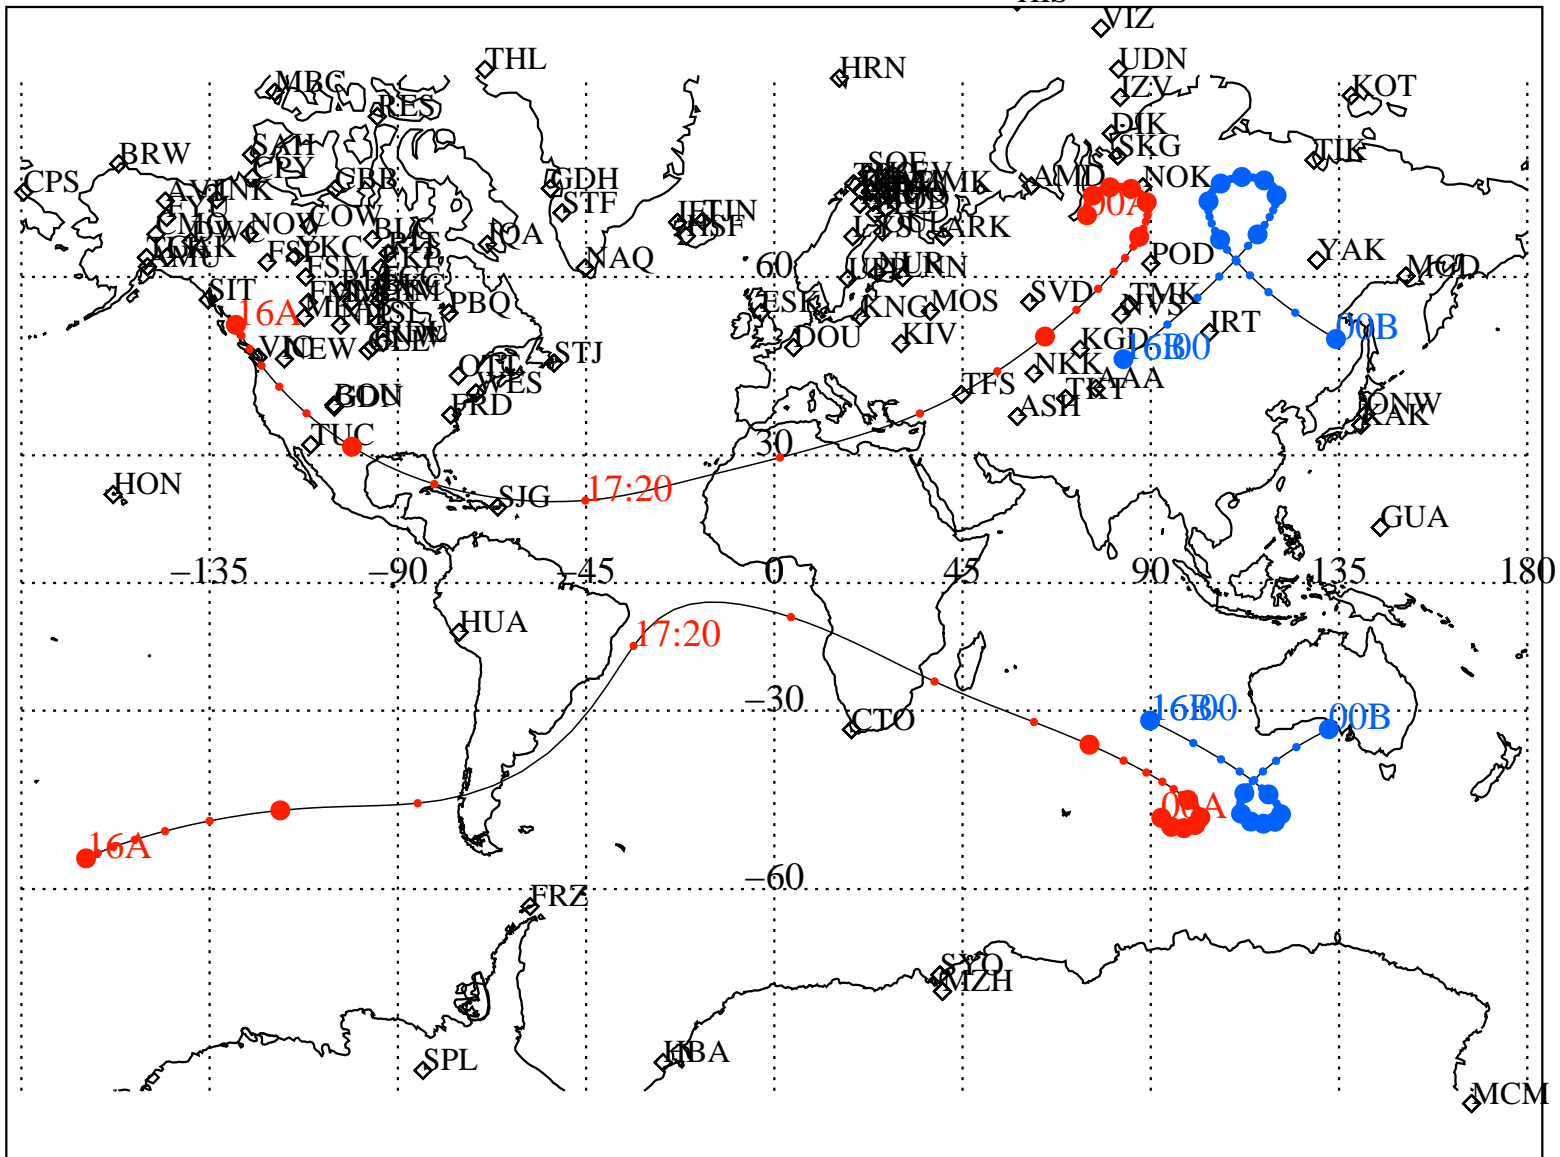

ALE
 VAN ALLEN PROBES 2013 002 (01/02) 16:00 to 2013 003 (01/03) 00:00

RBSPA-A, RBSPB-B,