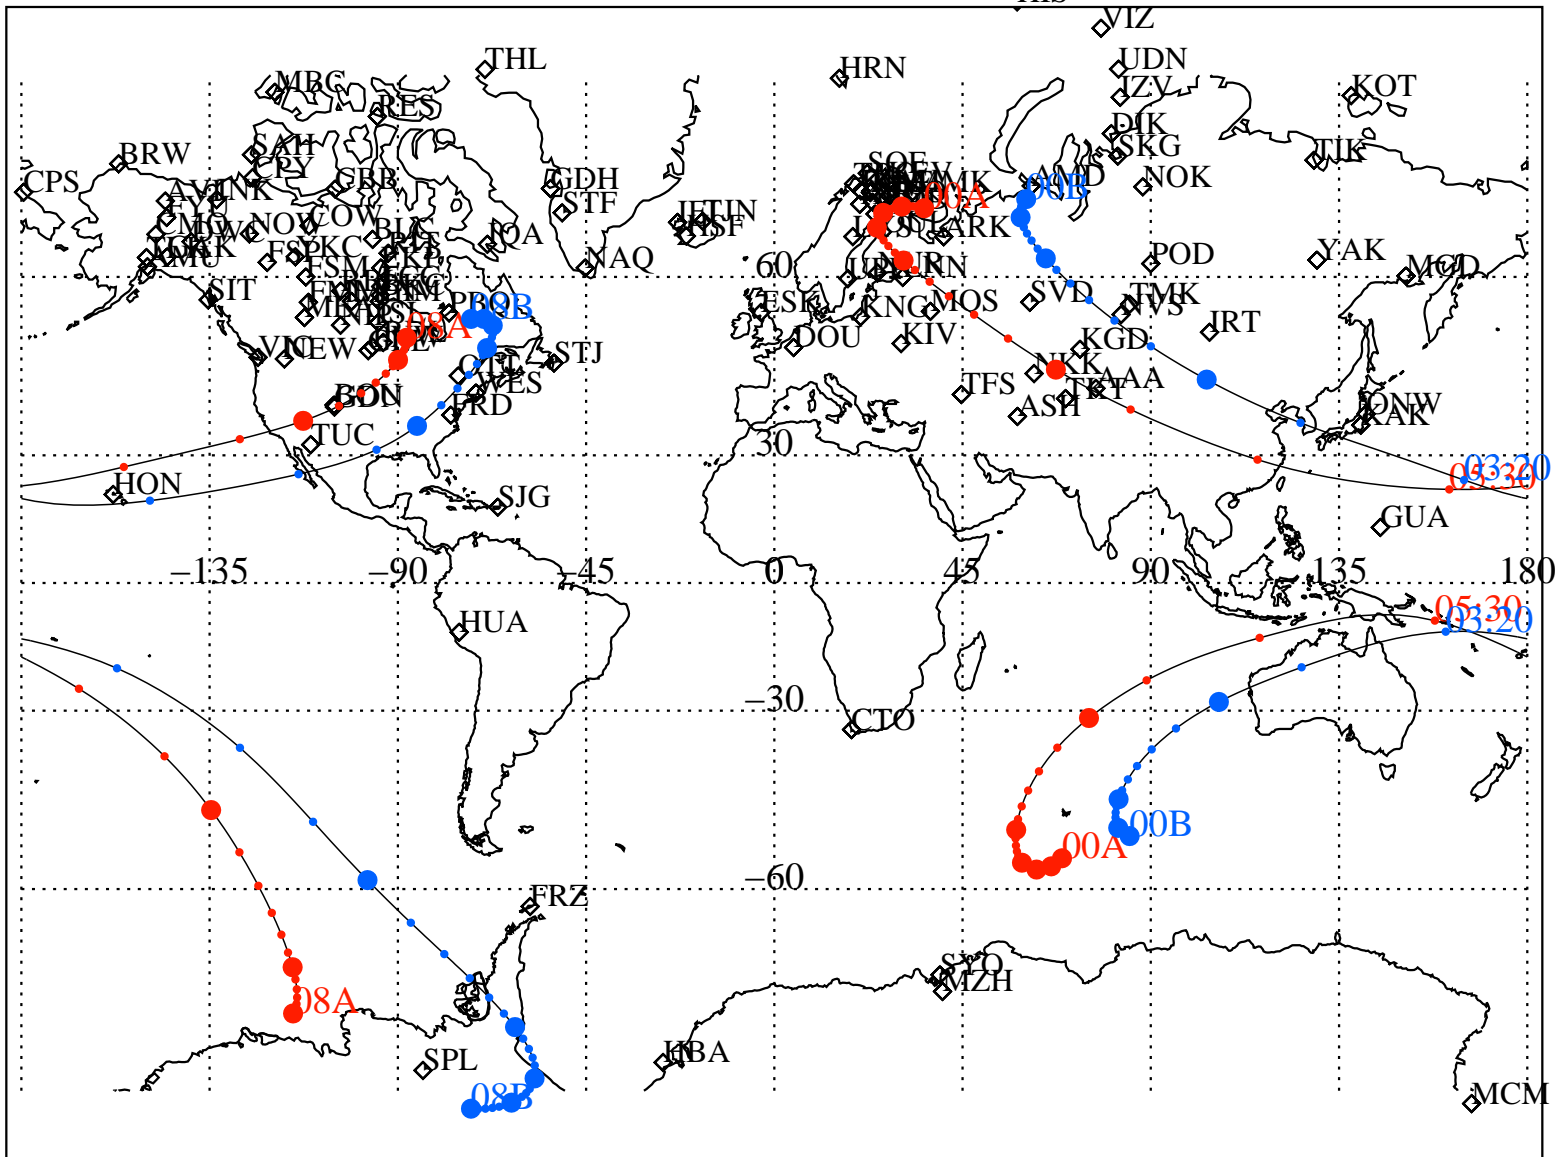

ALE
VAN ALLEN PROBES 2013 001 (01/01) 00:00 to 2013 001 (01/01) 08:00

RBSPA-A, RBSPB-B,