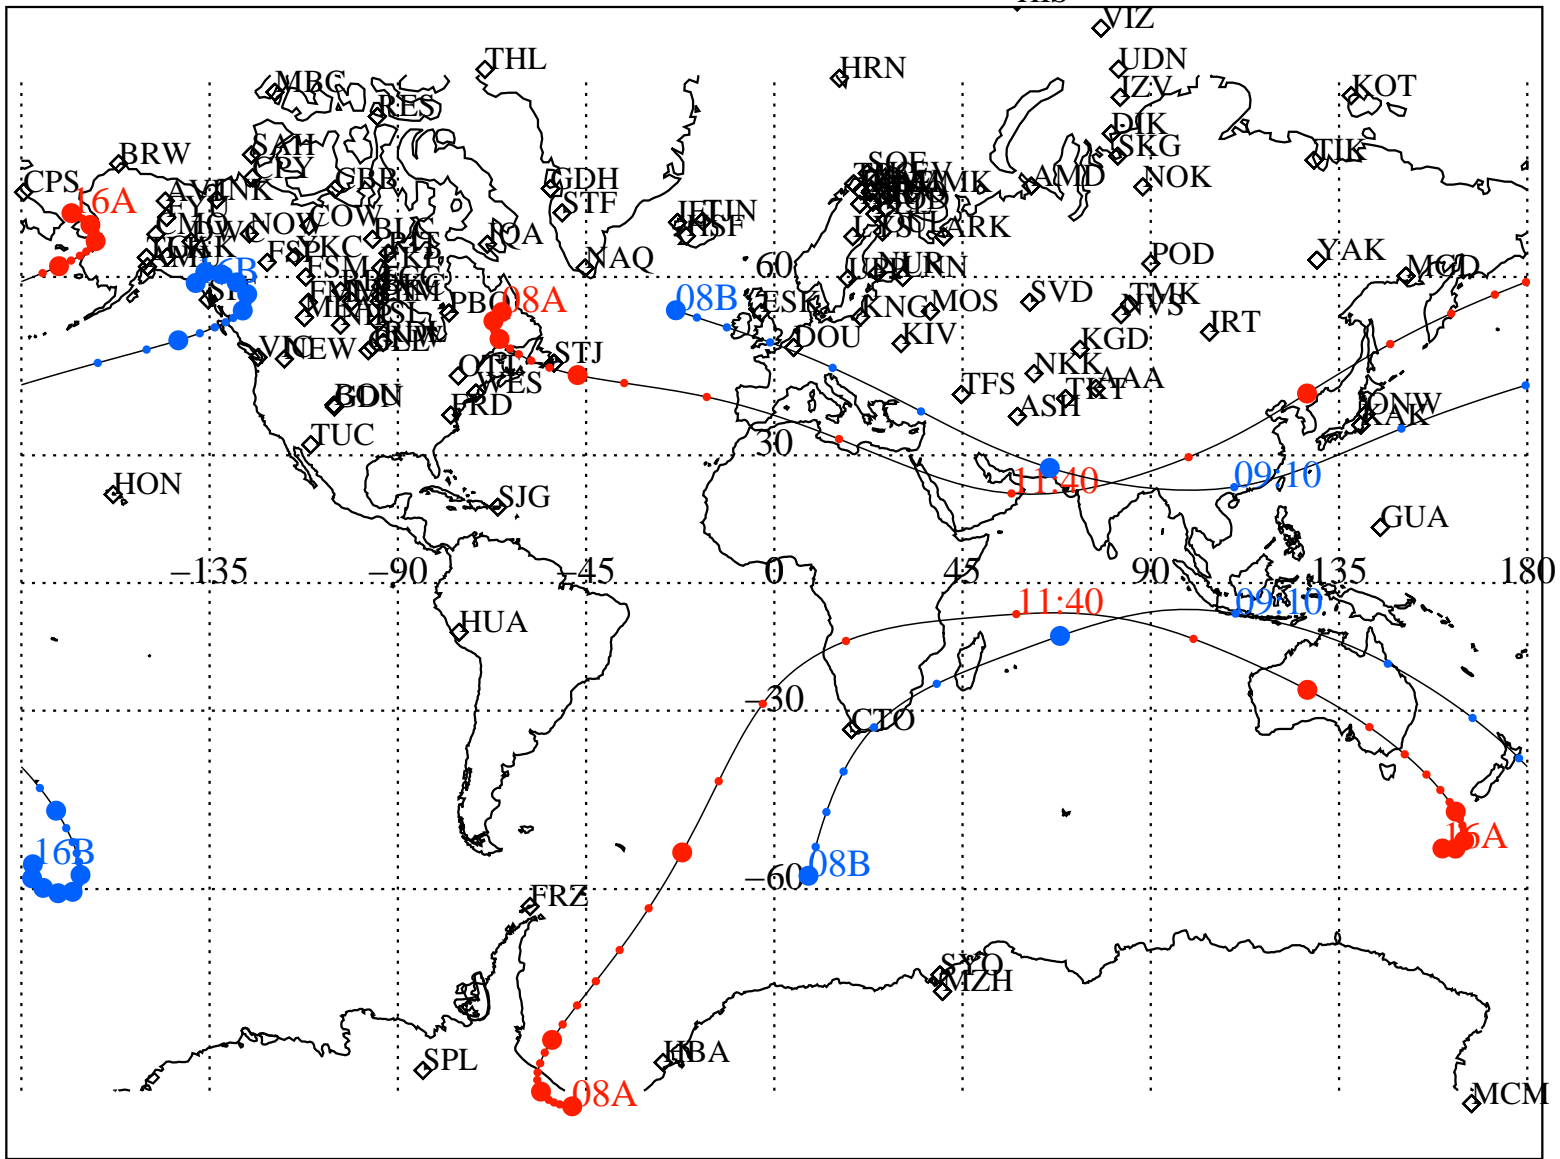

ALE
 VAN ALLEN PROBES 2012 363 (12/28) 08:00 to 2012 363 (12/28) 16:00

RBSPA-A, RBSPB-B,