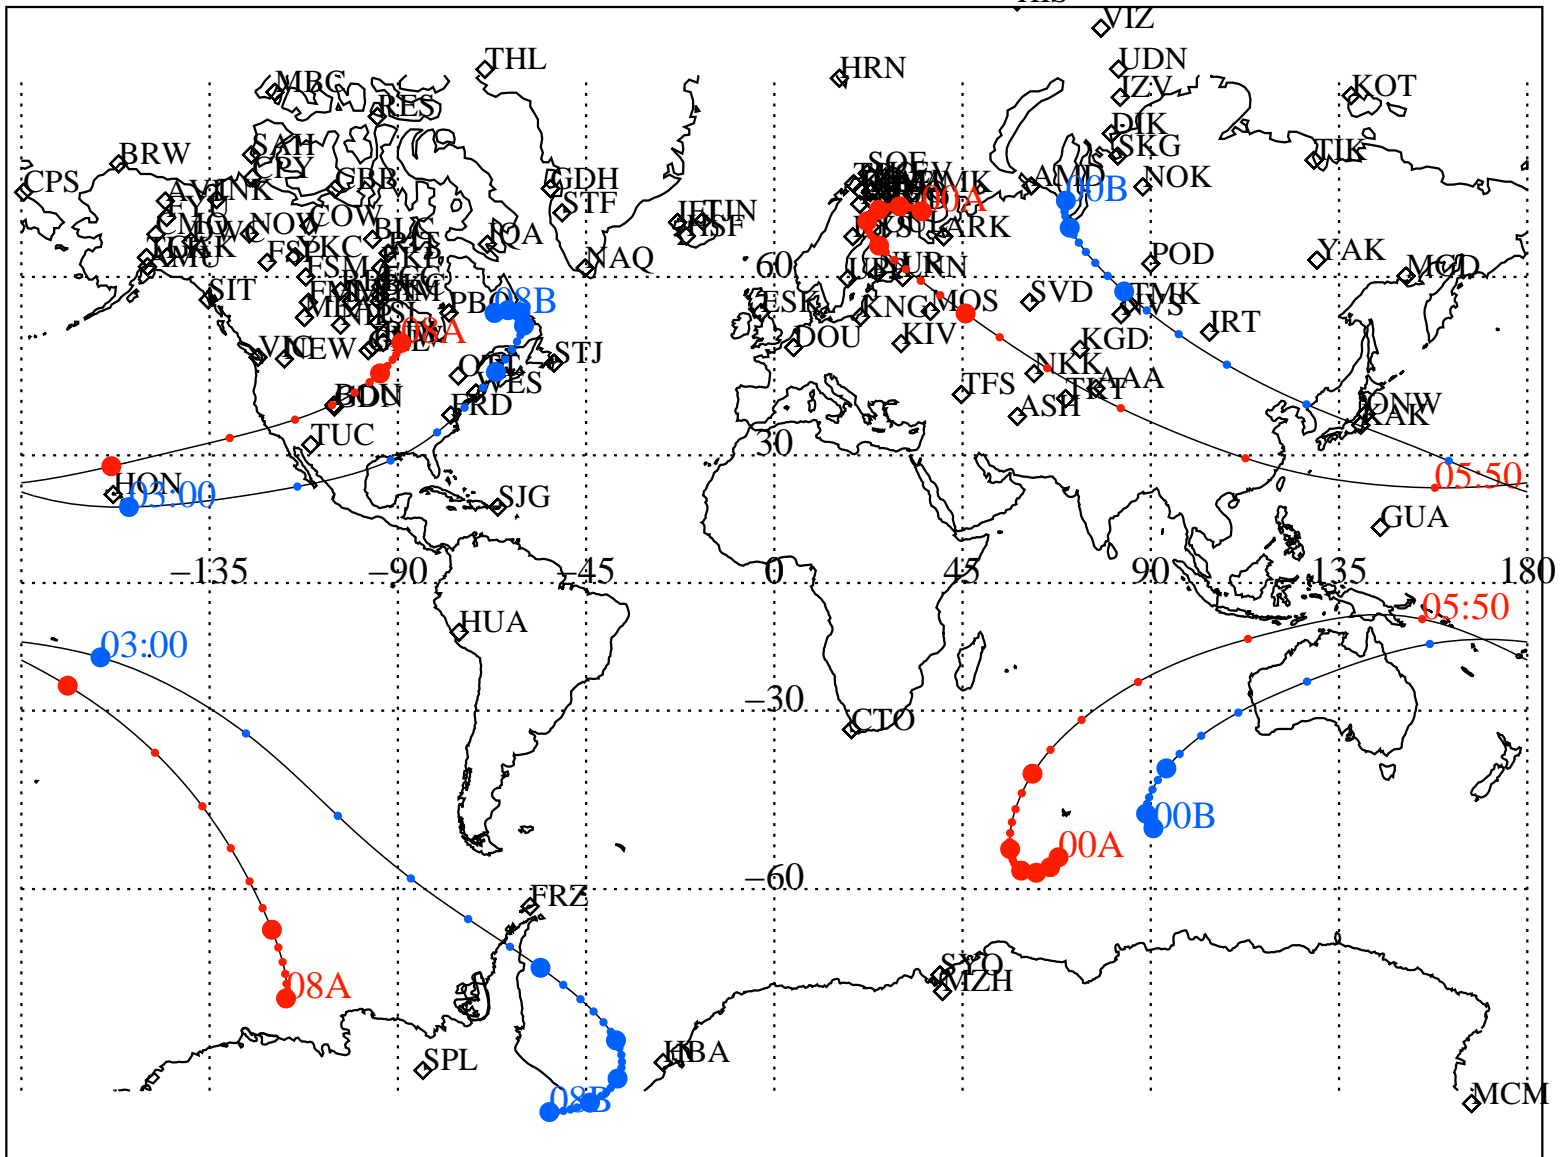

ALE  
VAN ALLEN PROBES 2012 361 (12/26) 00:00 to 2012 361 (12/26) 08:00

RBSPA-A, RBSPB-B,