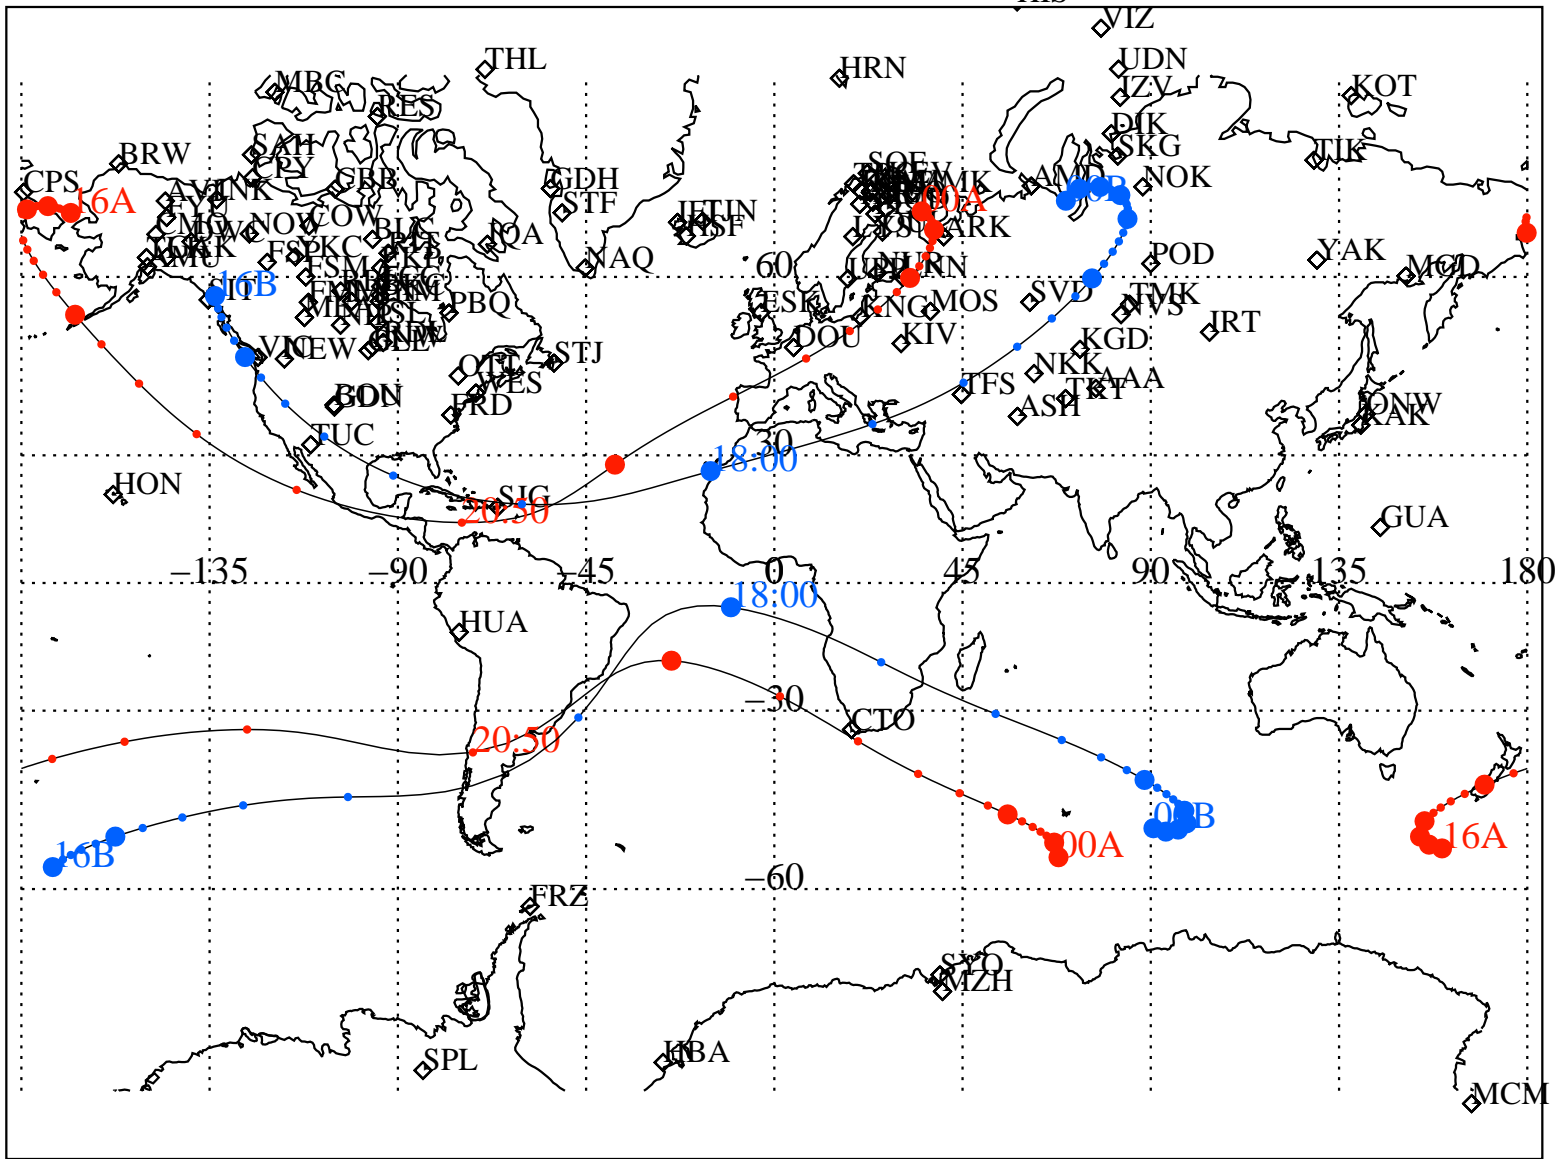

ALE
 VAN ALLEN PROBES 2012 360 (12/25) 16:00 to 2012 361 (12/26) 00:00

RBSPA-A, RBSPB-B,