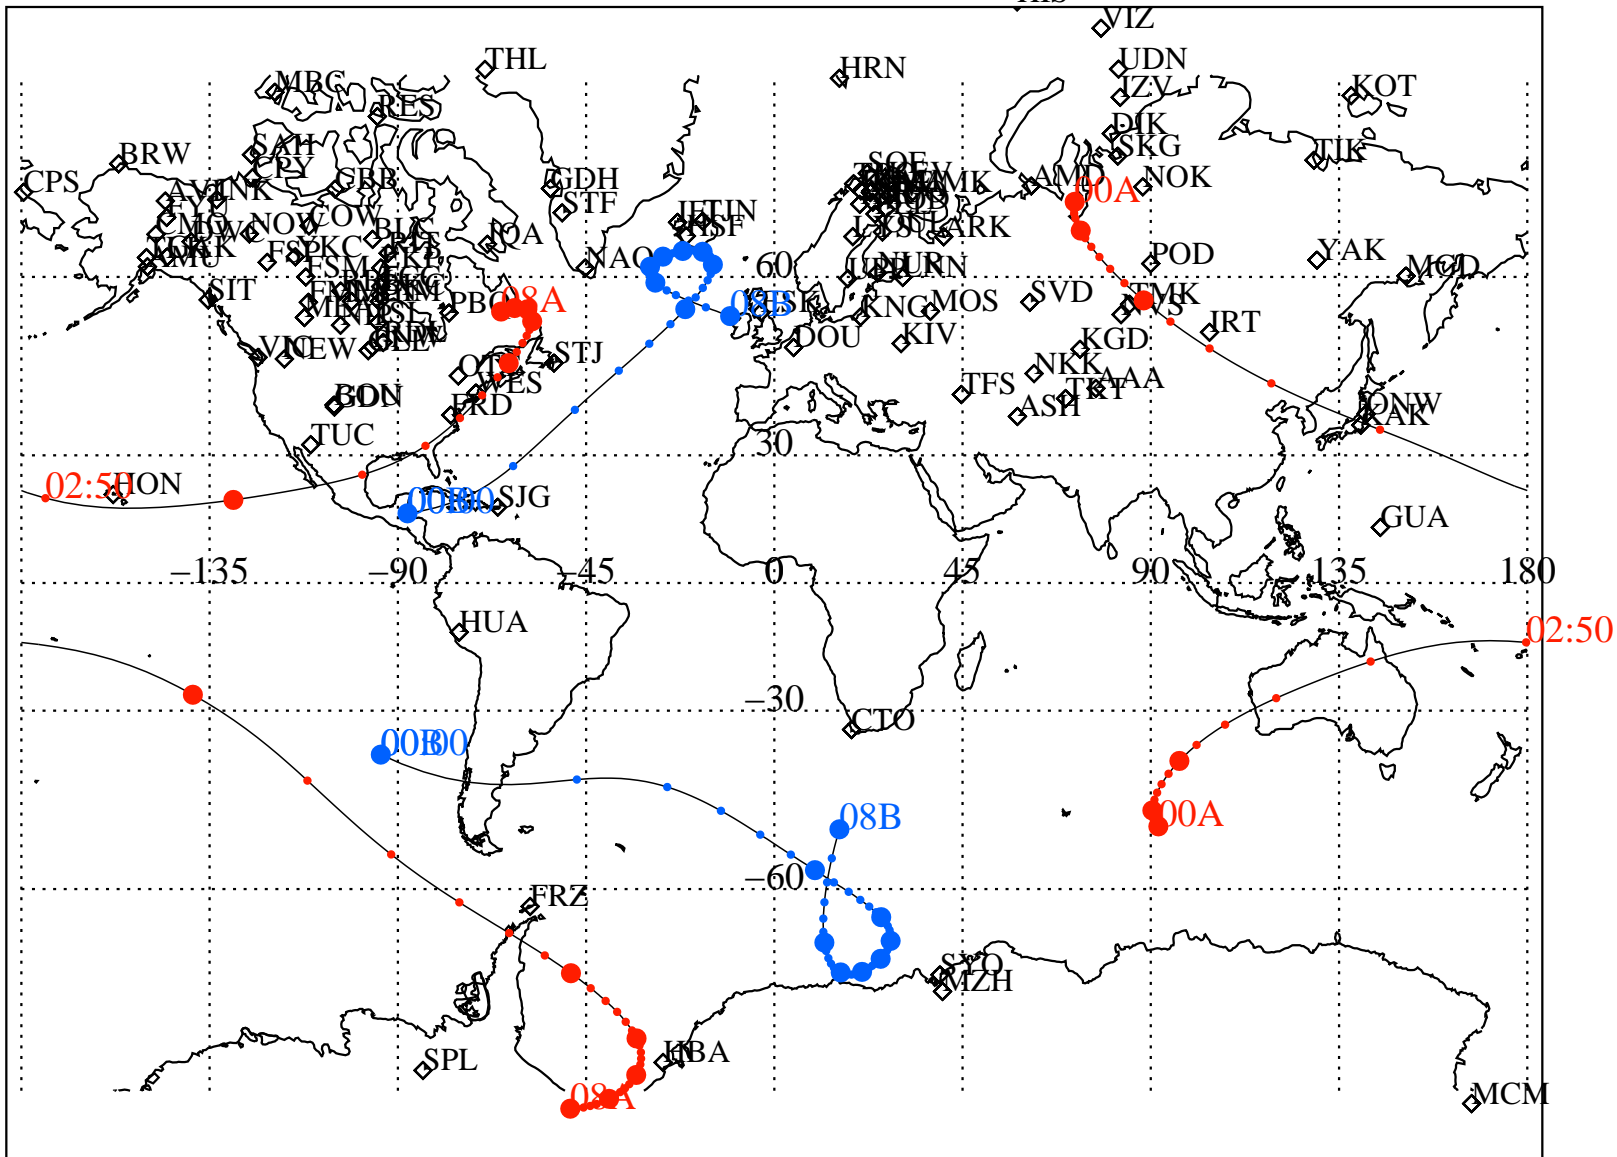

ALE
 VAN ALLEN PROBES 2012 360 (12/25) 00:00 to 2012 360 (12/25) 08:00

RBSPA-A, RBSPB-B,