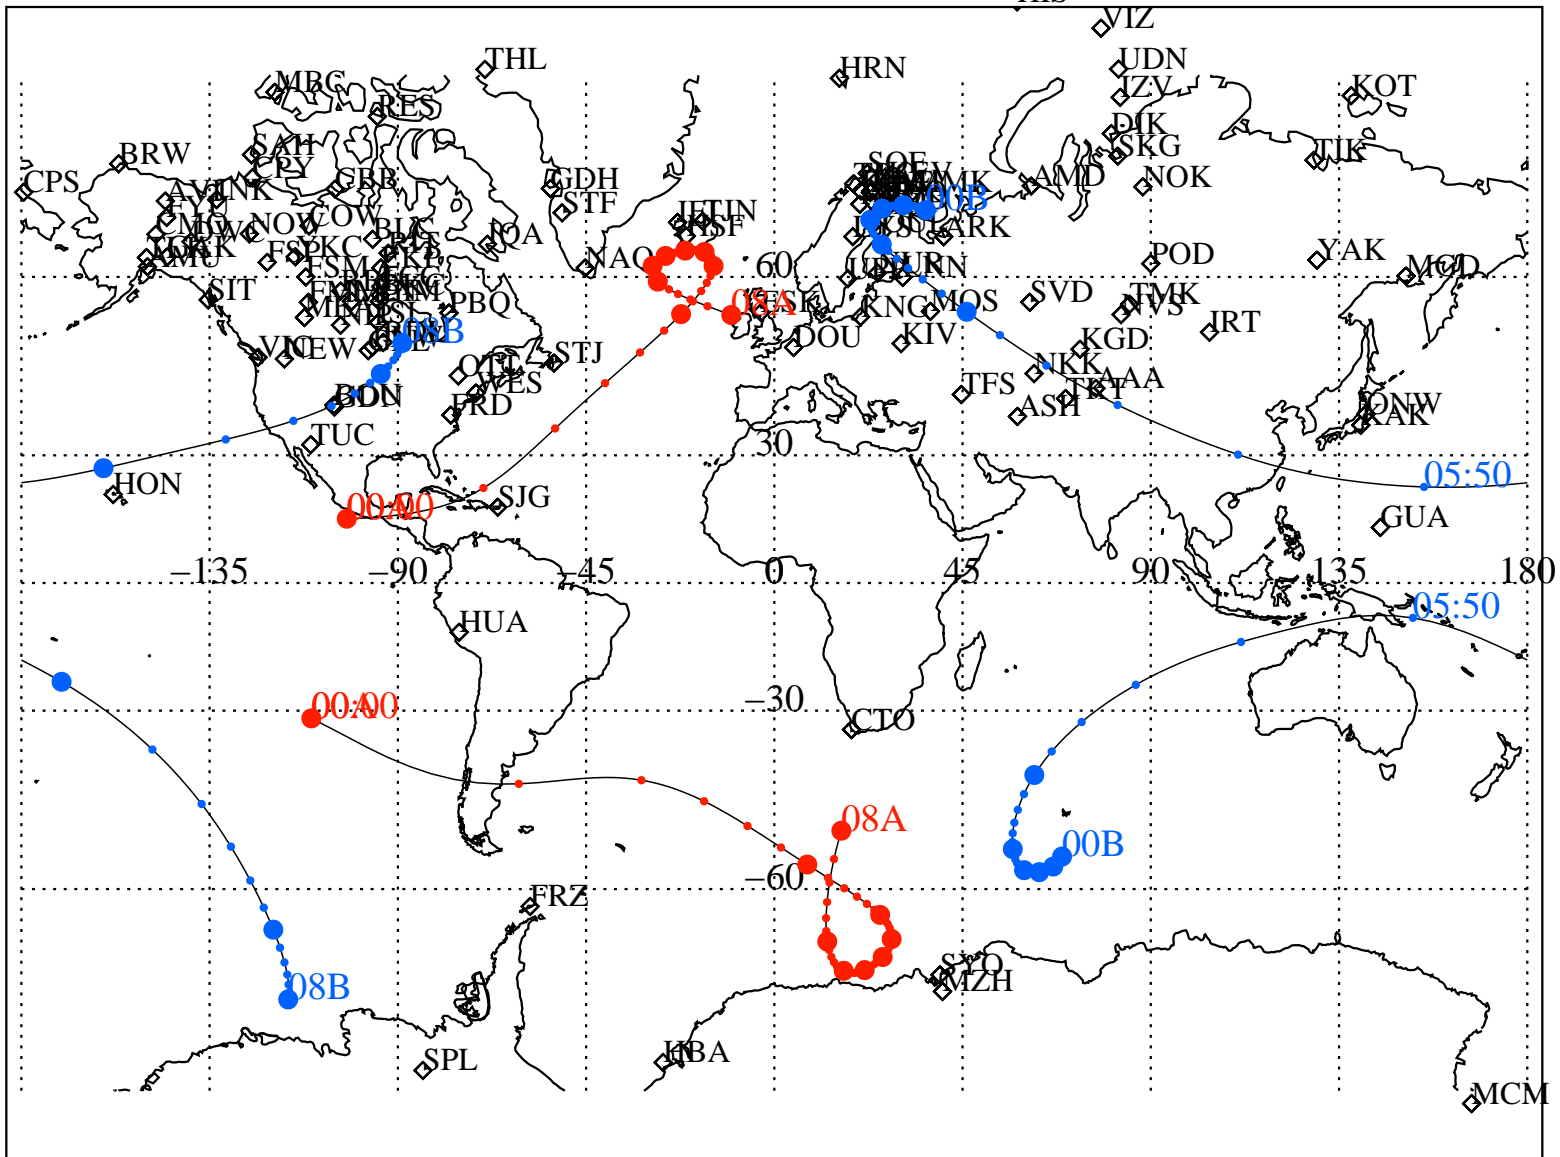

ALE
 VAN ALLEN PROBES 2012 359 (12/24) 00:00 to 2012 359 (12/24) 08:00

RBSPA-A, RBSPB-B,