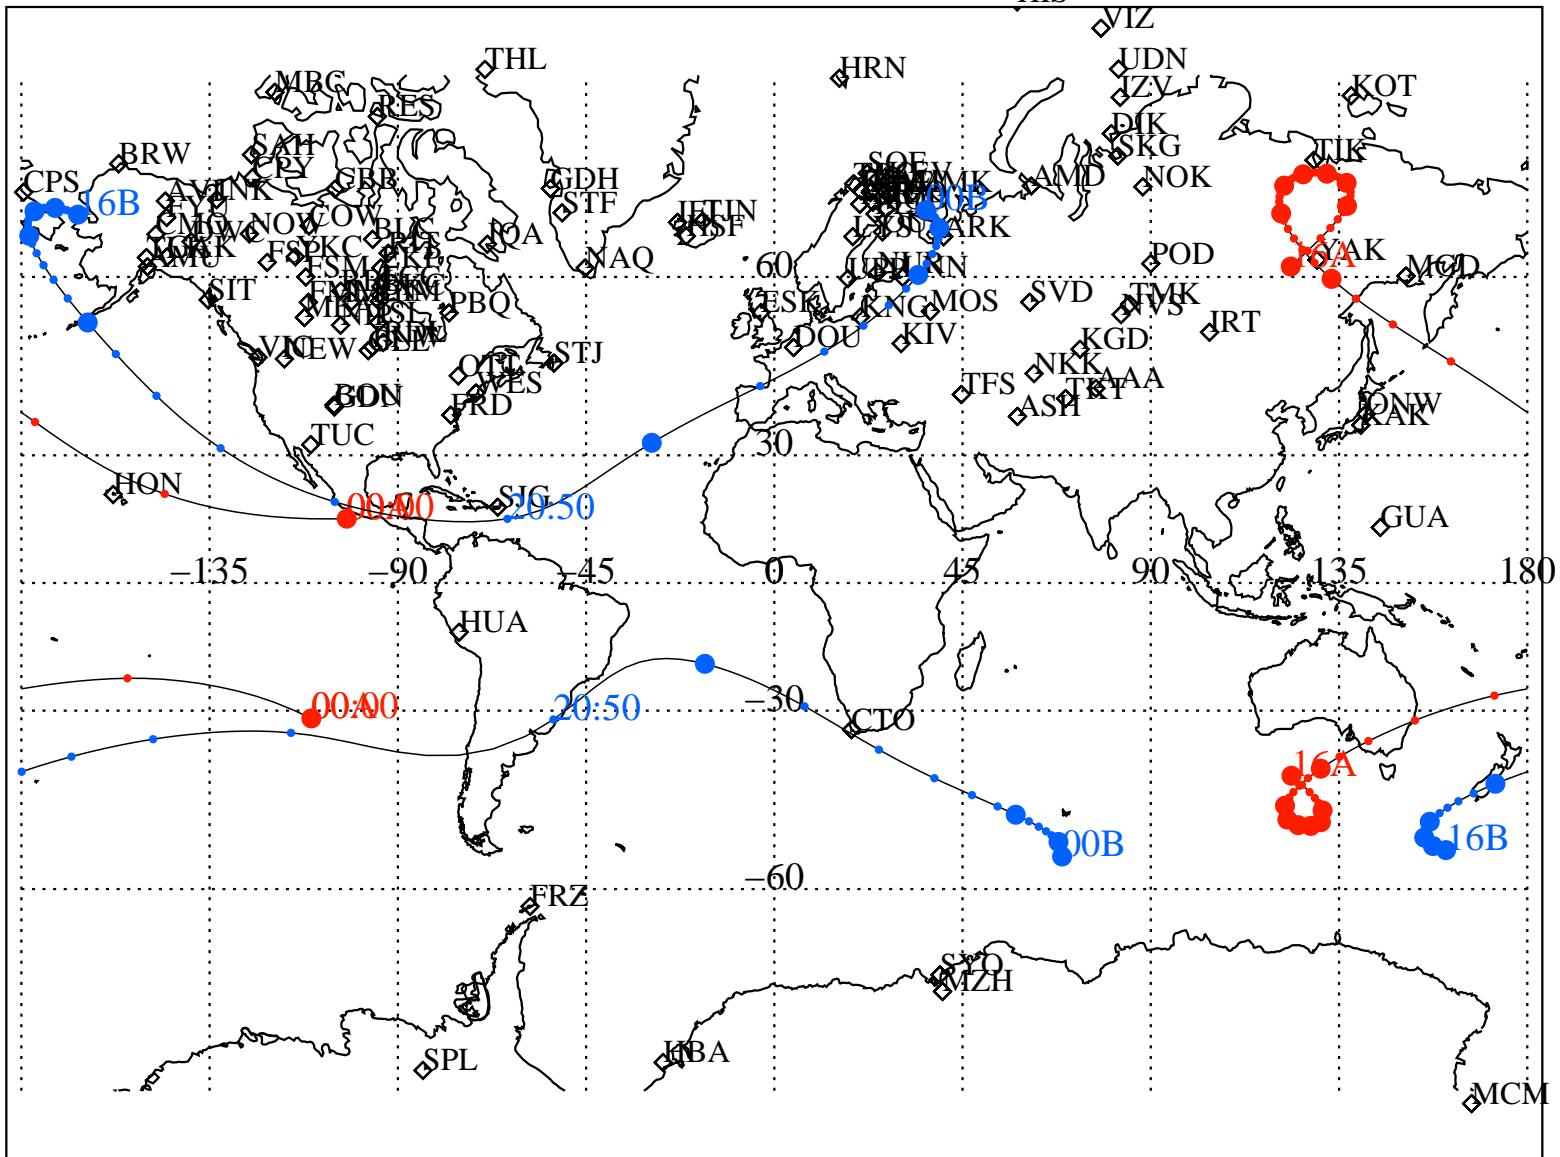

ALE  
 VAN ALLEN PROBES 2012 358 (12/23) 16:00 to 2012 359 (12/24) 00:00

RBSPA-A, RBSPB-B,