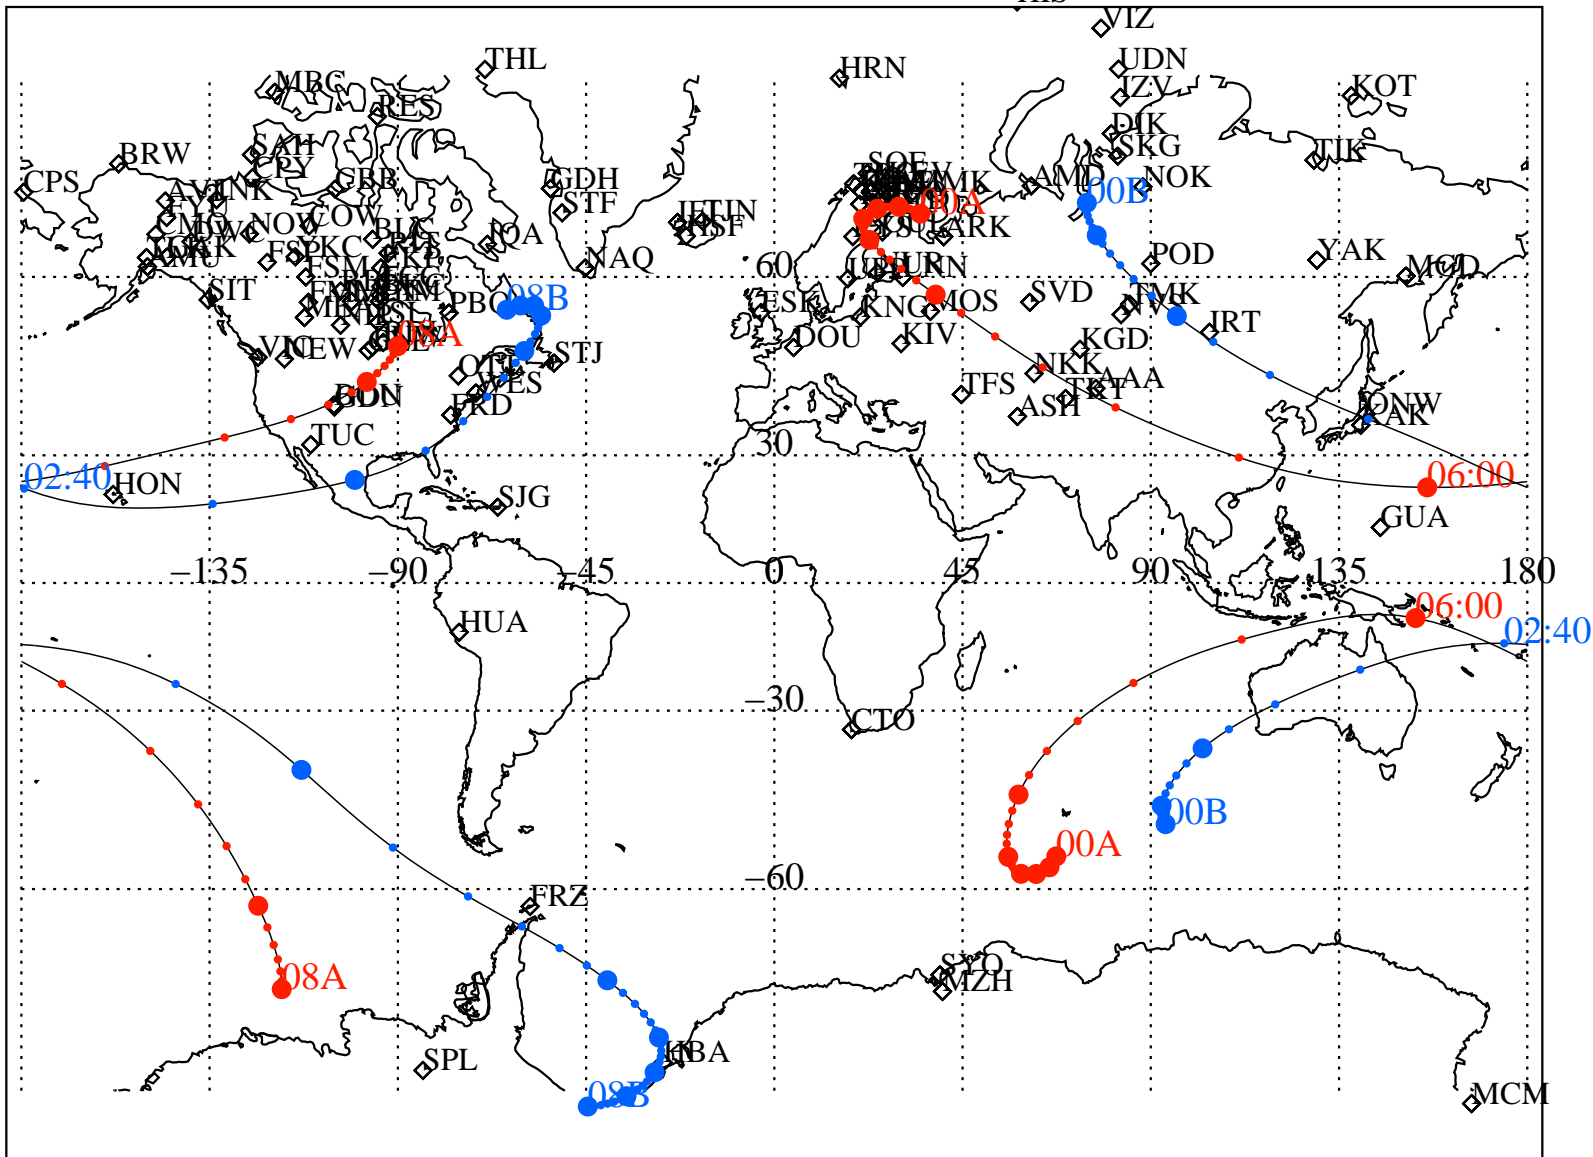

ALE  
 VAN ALLEN PROBES 2012 358 (12/23) 00:00 to 2012 358 (12/23) 08:00

RBSPA-A, RBSPB-B,