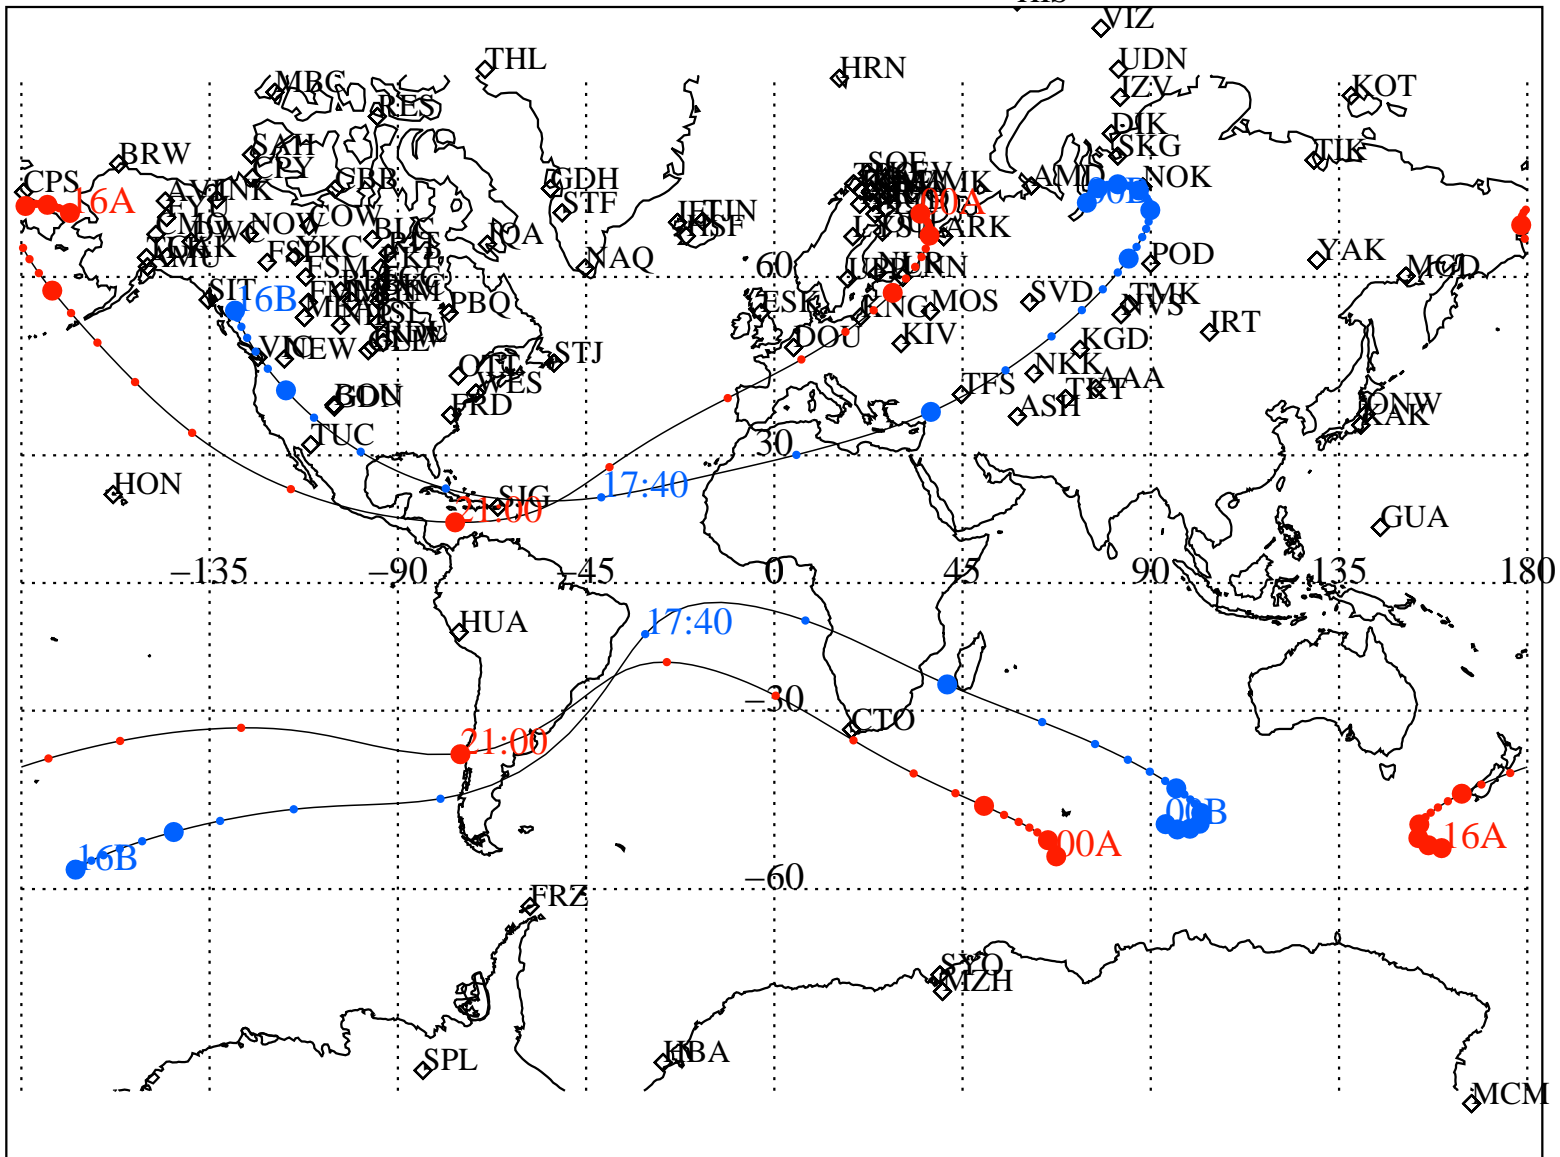

ALE
 VAN ALLEN PROBES 2012 357 (12/22) 16:00 to 2012 358 (12/23) 00:00

RBSPA-A, RBSPB-B,