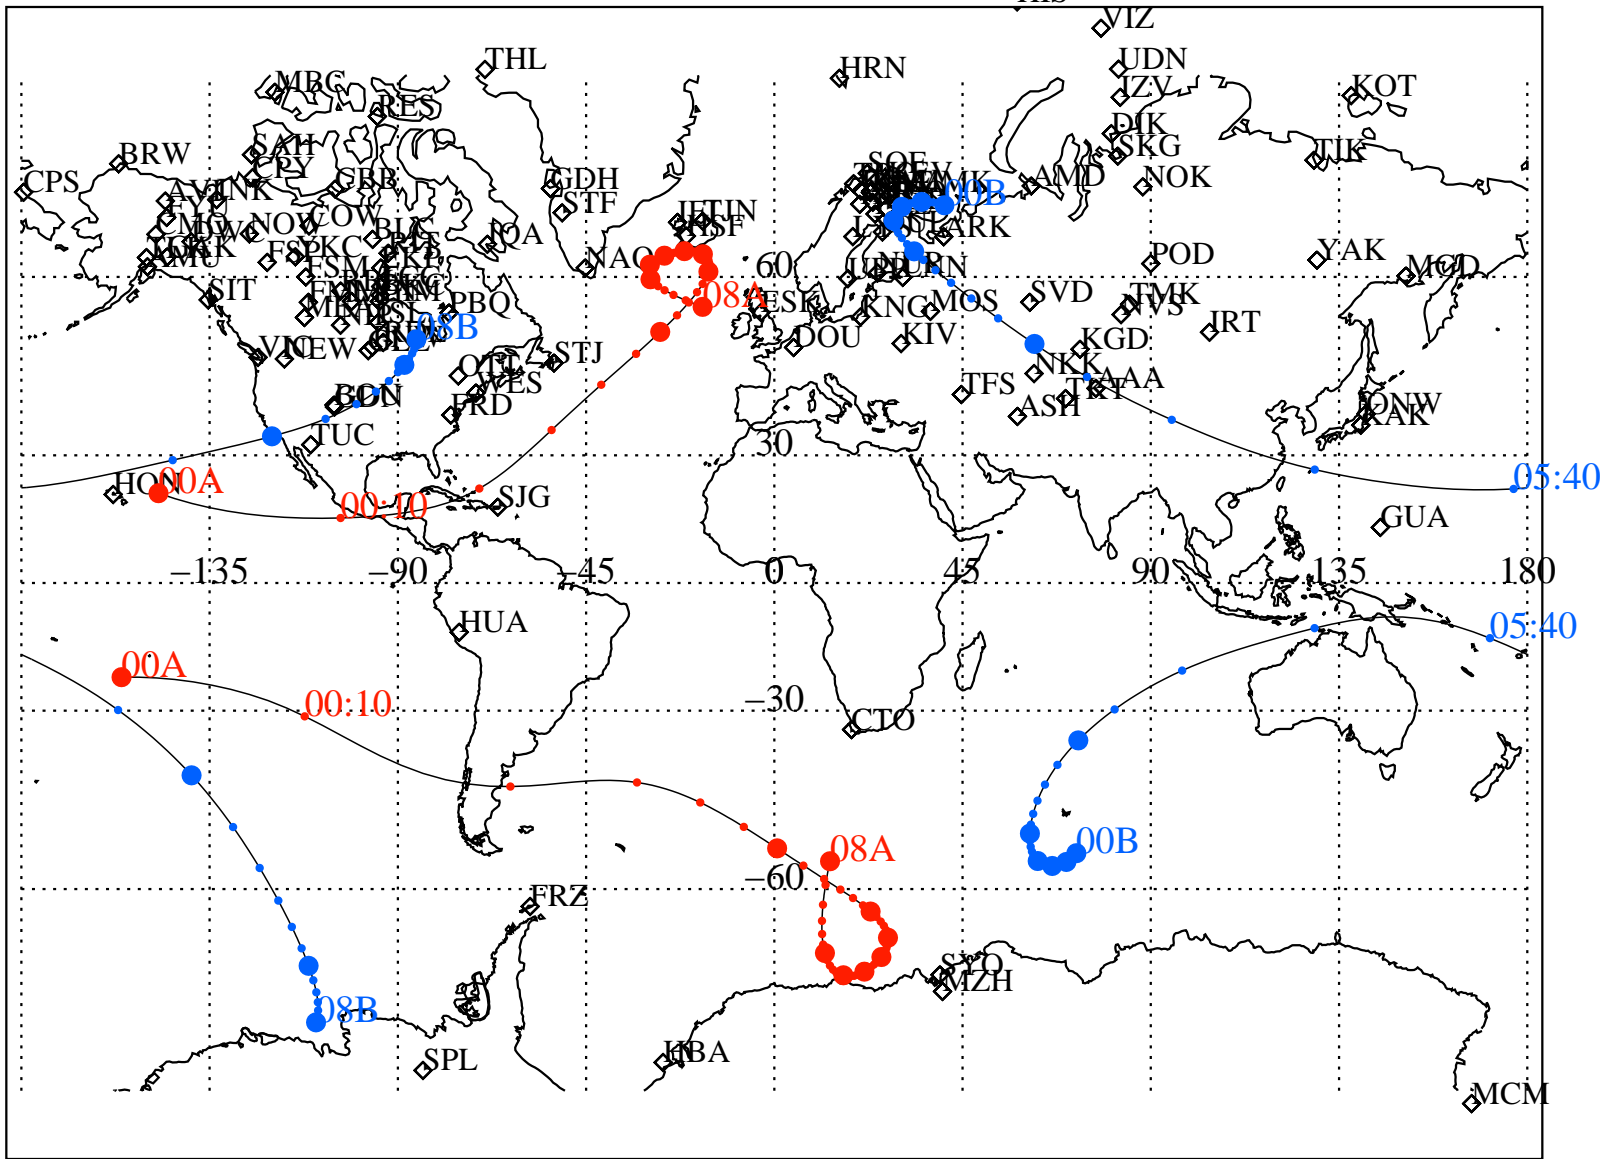

ALE
 VAN ALLEN PROBES 2012 356 (12/21) 00:00 to 2012 356 (12/21) 08:00

RBSPA-A, RBSPB-B,