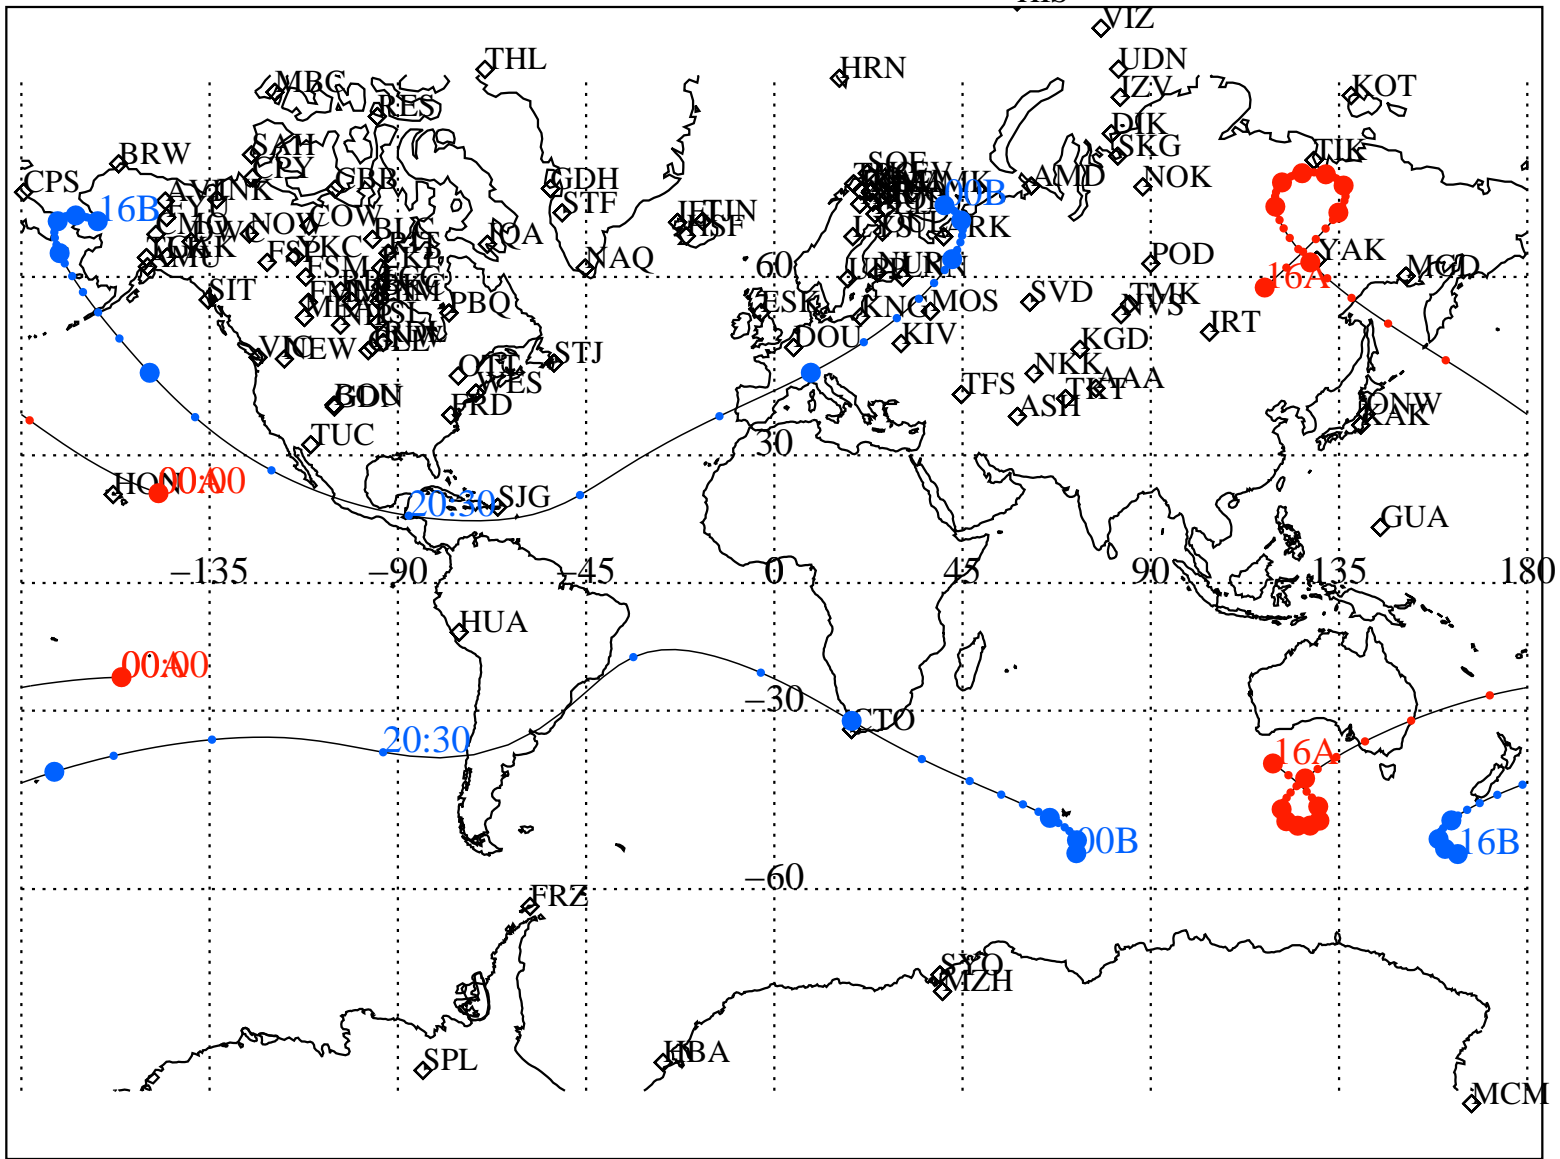

ALE
 VAN ALLEN PROBES 2012 355 (12/20) 16:00 to 2012 356 (12/21) 00:00

RBSPA-A, RBSPB-B,