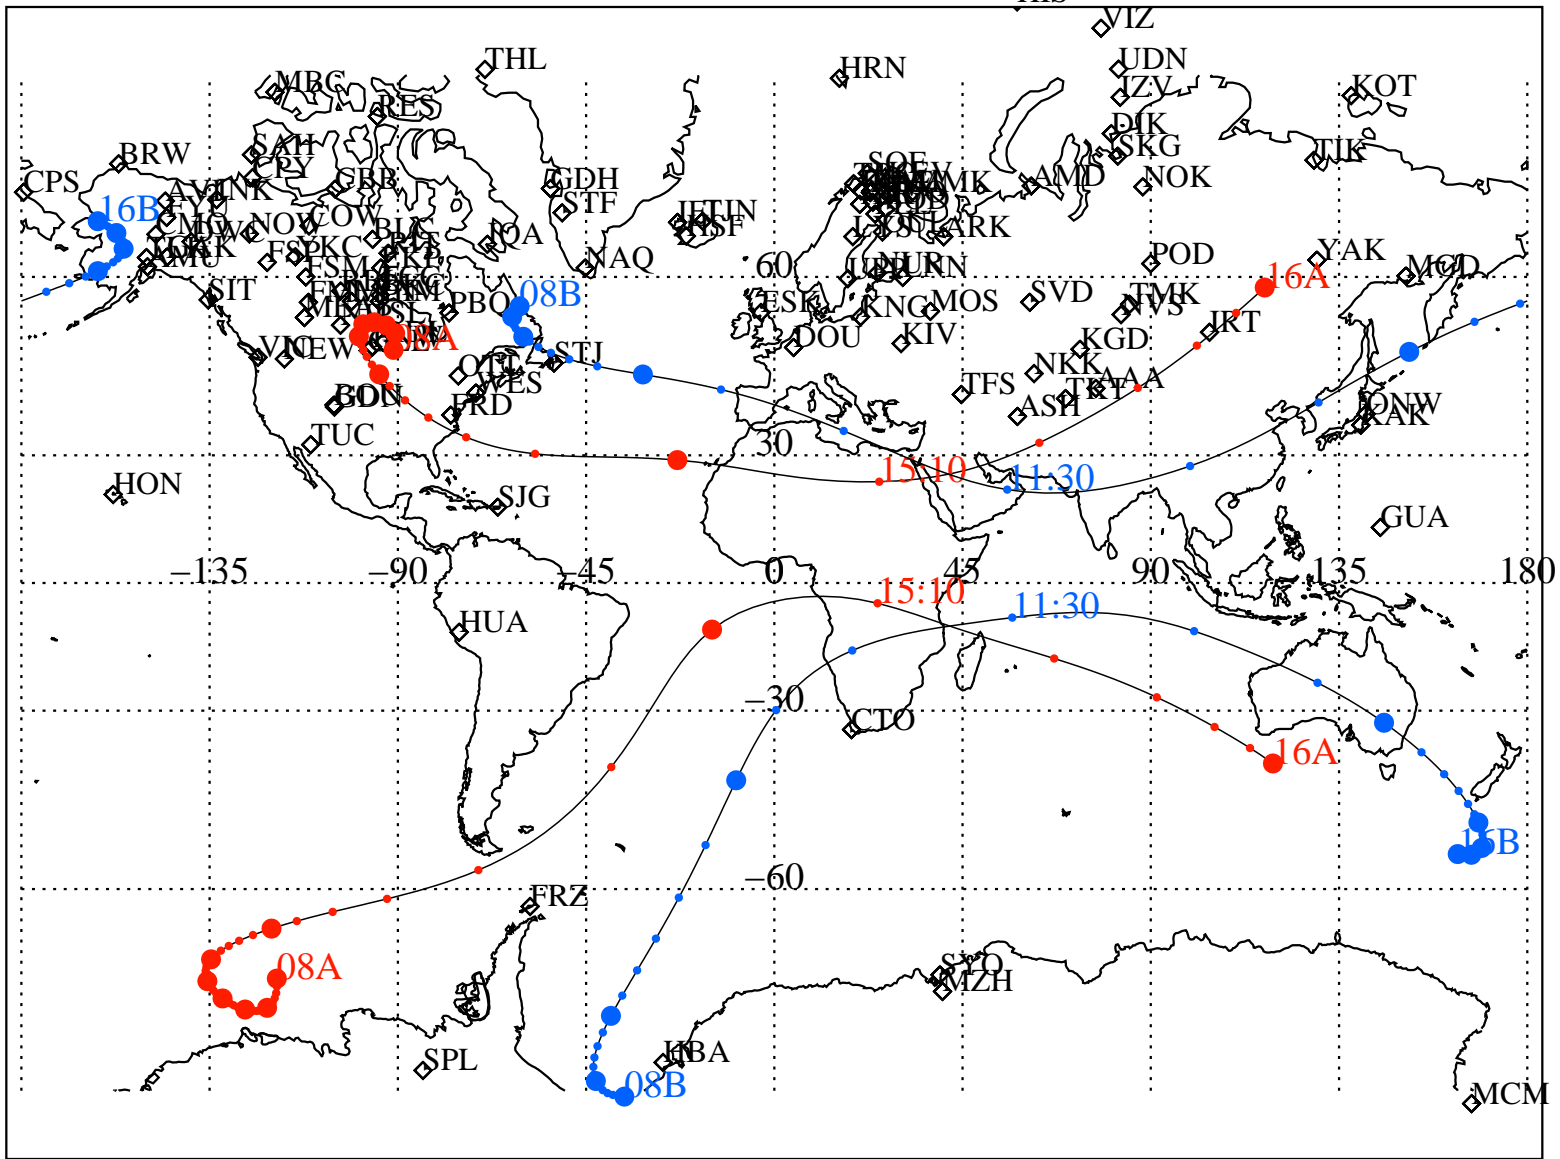

ALE
 VAN ALLEN PROBES 2012 355 (12/20) 08:00 to 2012 355 (12/20) 16:00

RBSPA-A, RBSPB-B,