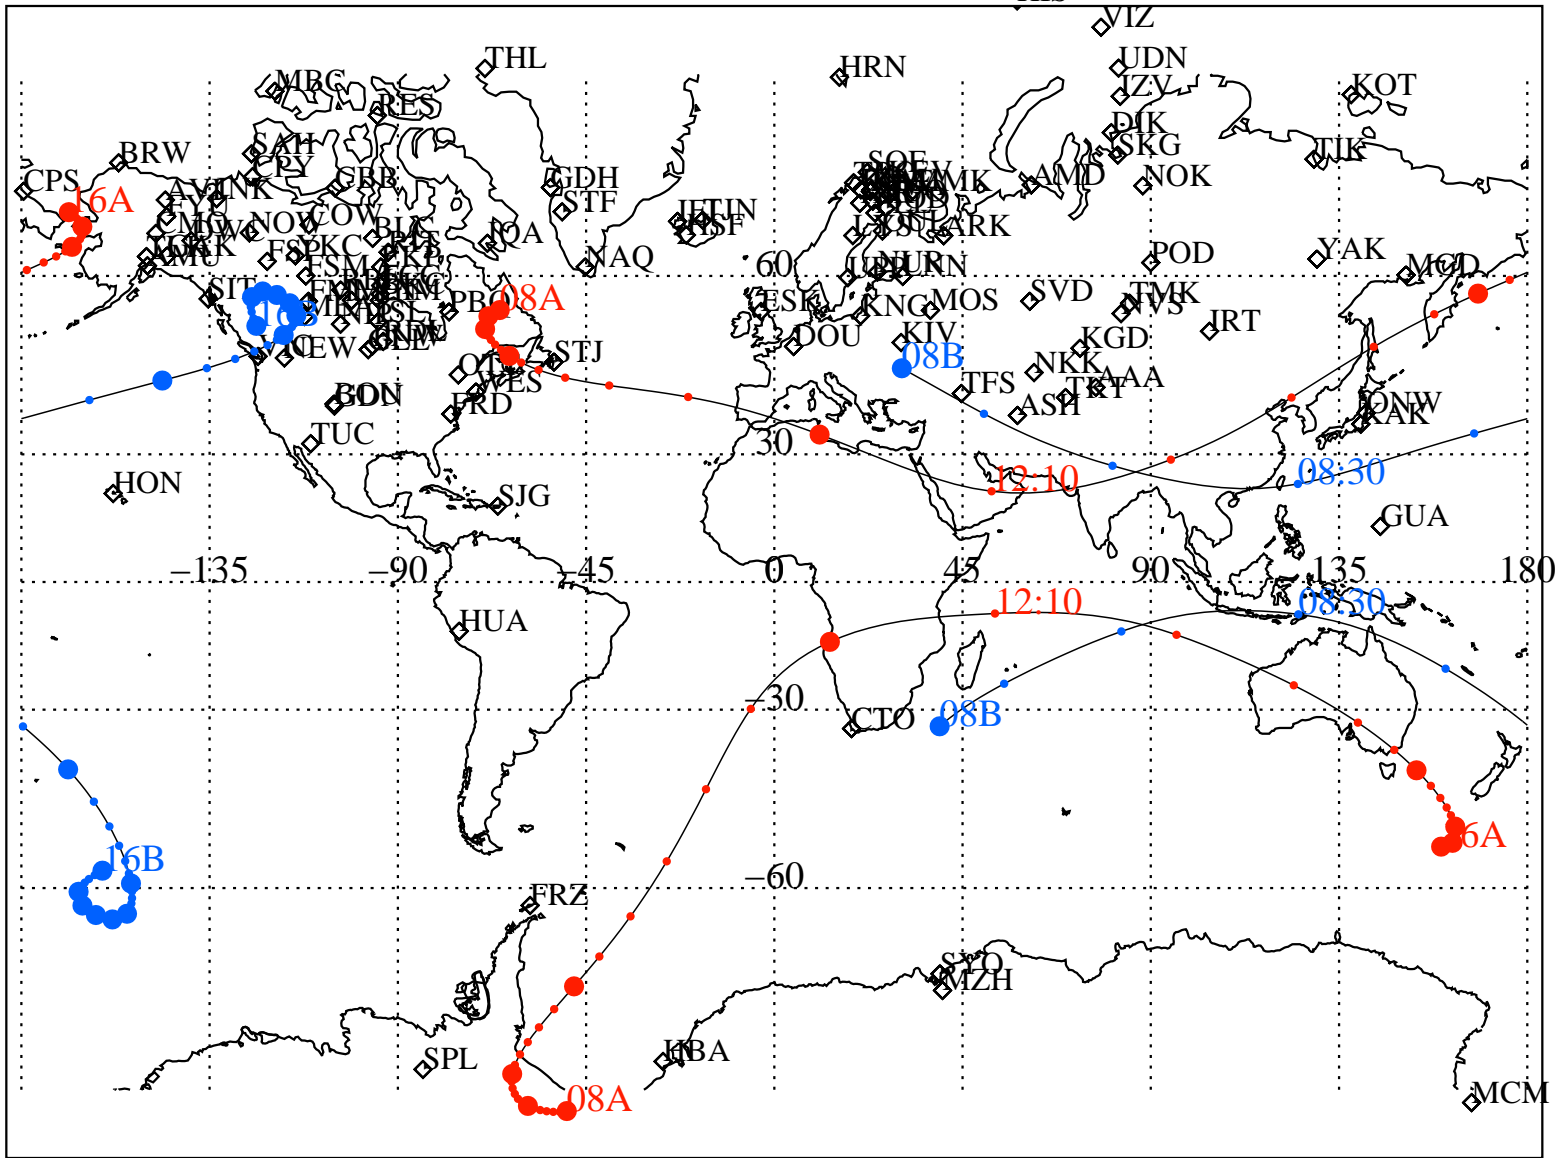

ALE
 VAN ALLEN PROBES 2012 354 (12/19) 08:00 to 2012 354 (12/19) 16:00

RBSPA-A, RBSPB-B,