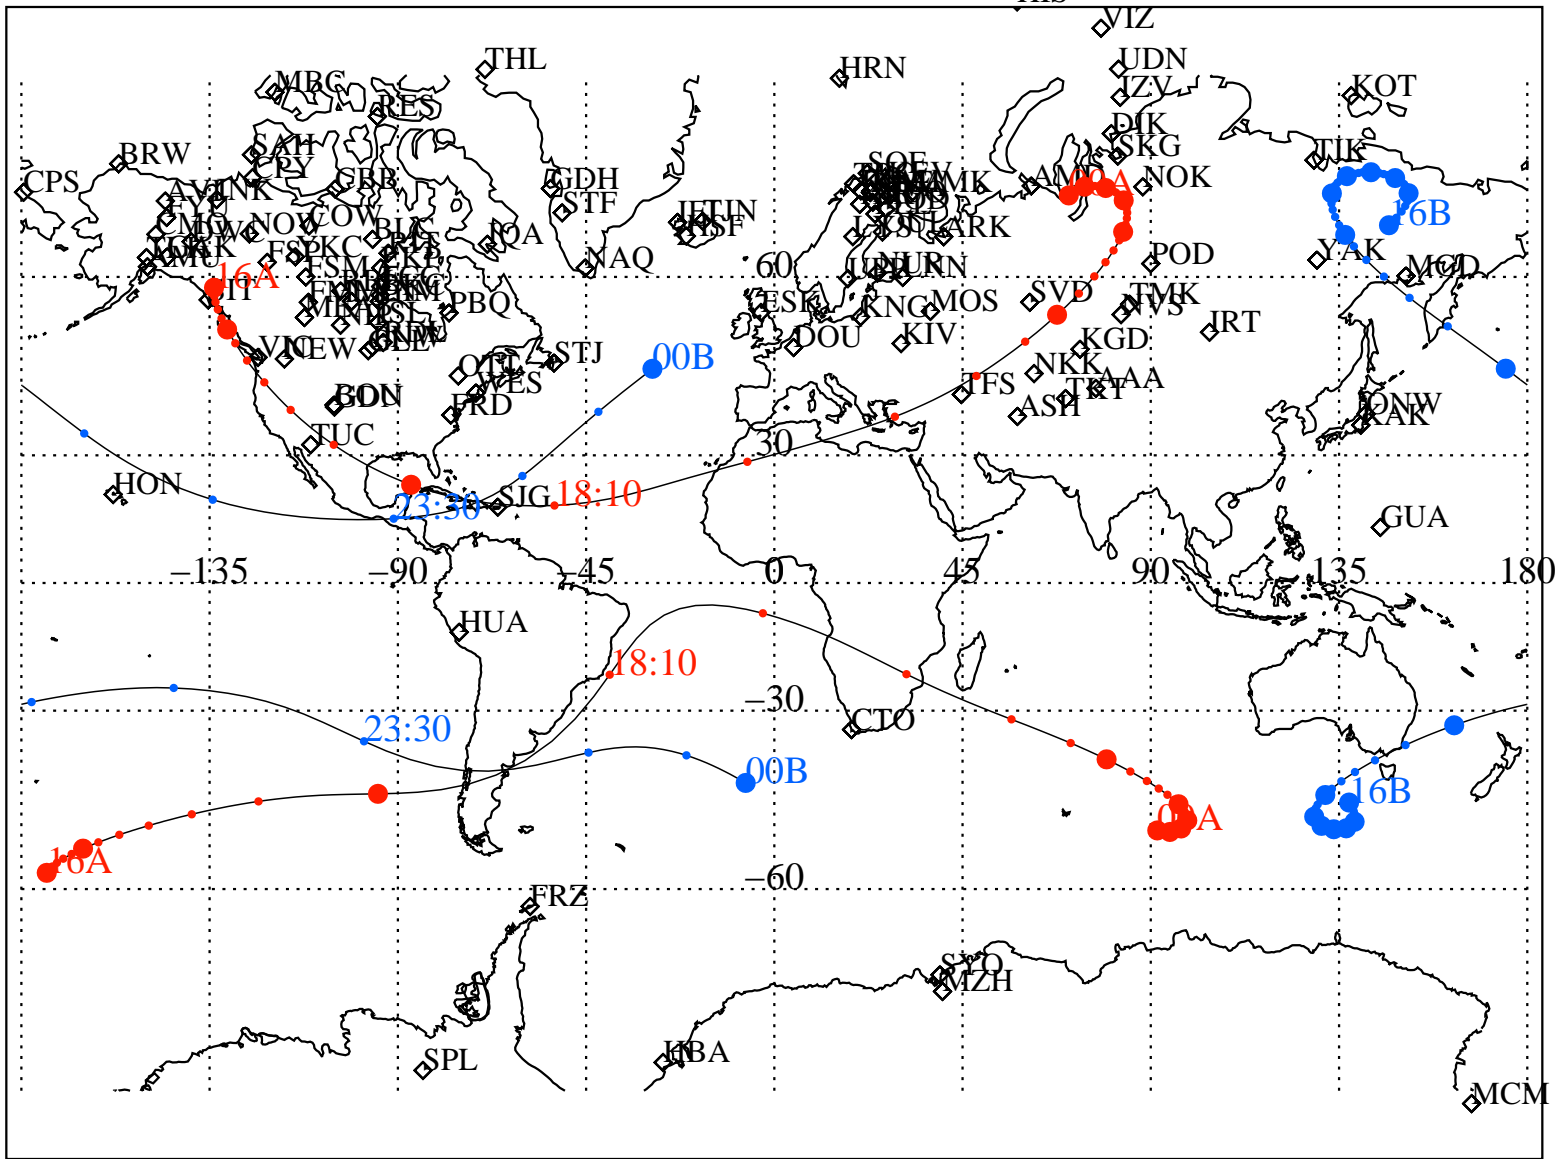

ALE
 VAN ALLEN PROBES 2012 353 (12/18) 16:00 to 2012 354 (12/19) 00:00

RBSPA-A, RBSPB-B,