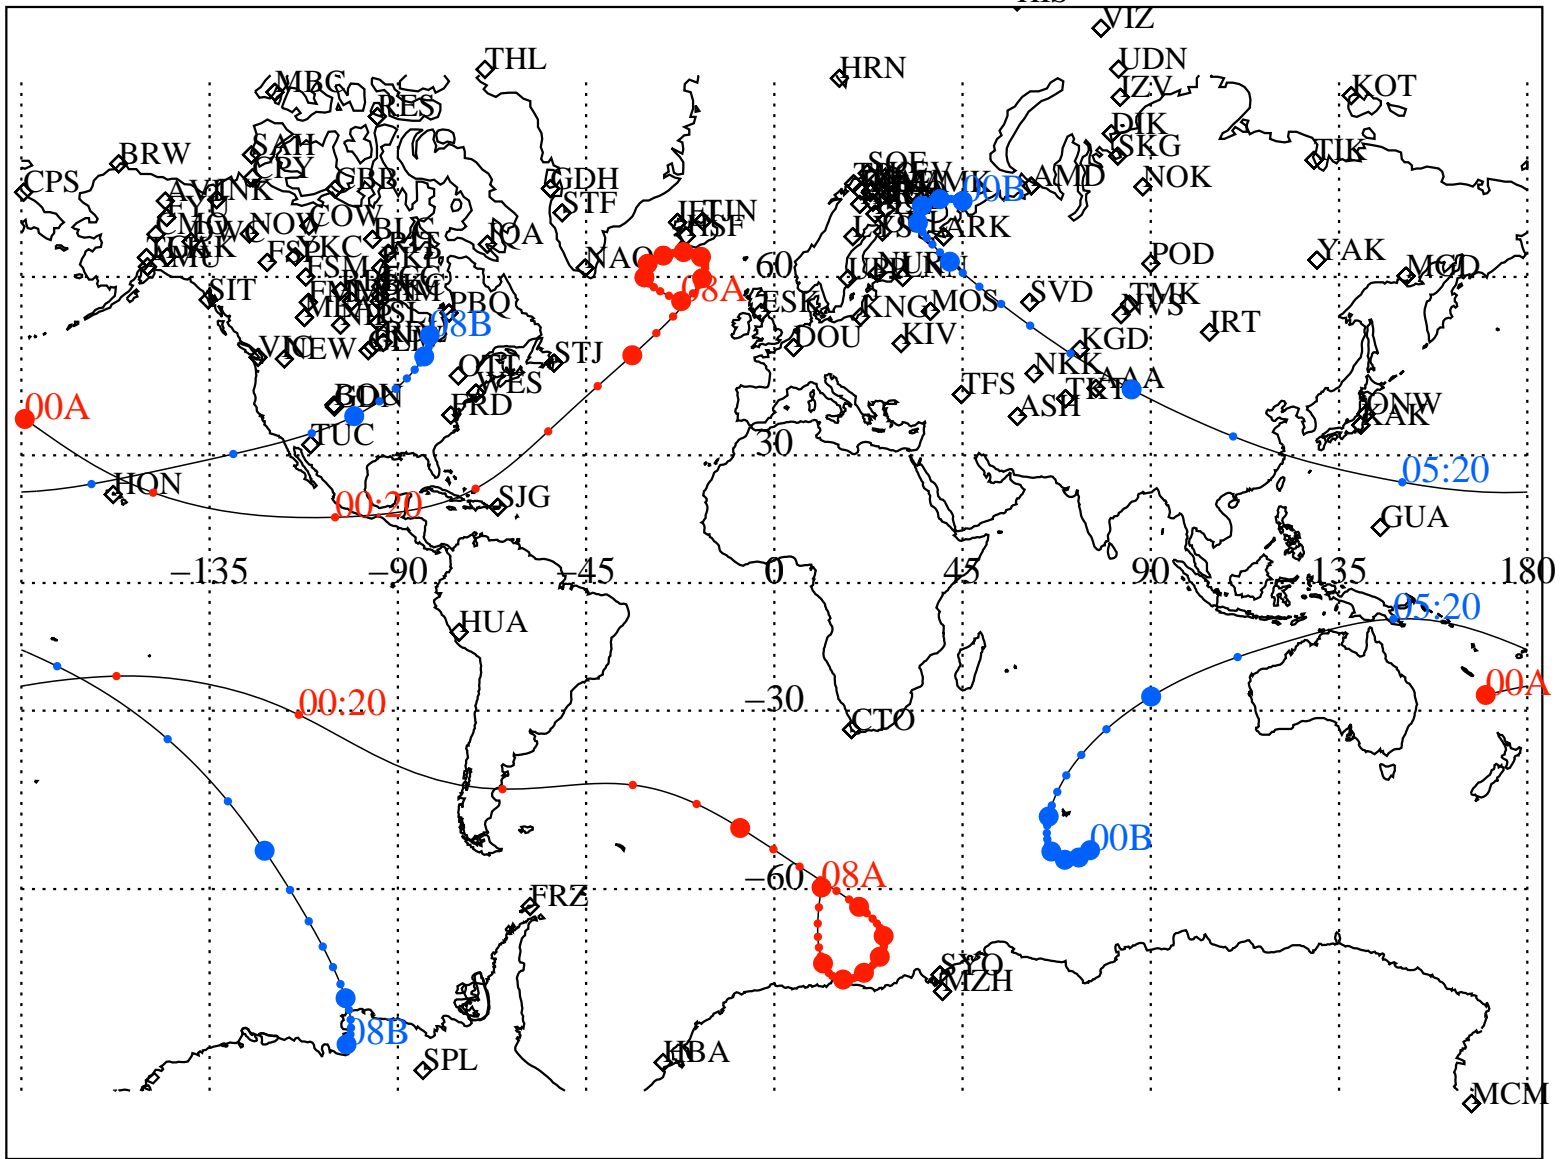

ALE
 VAN ALLEN PROBES 2012 353 (12/18) 00:00 to 2012 353 (12/18) 08:00

RBSPA-A, RBSPB-B,