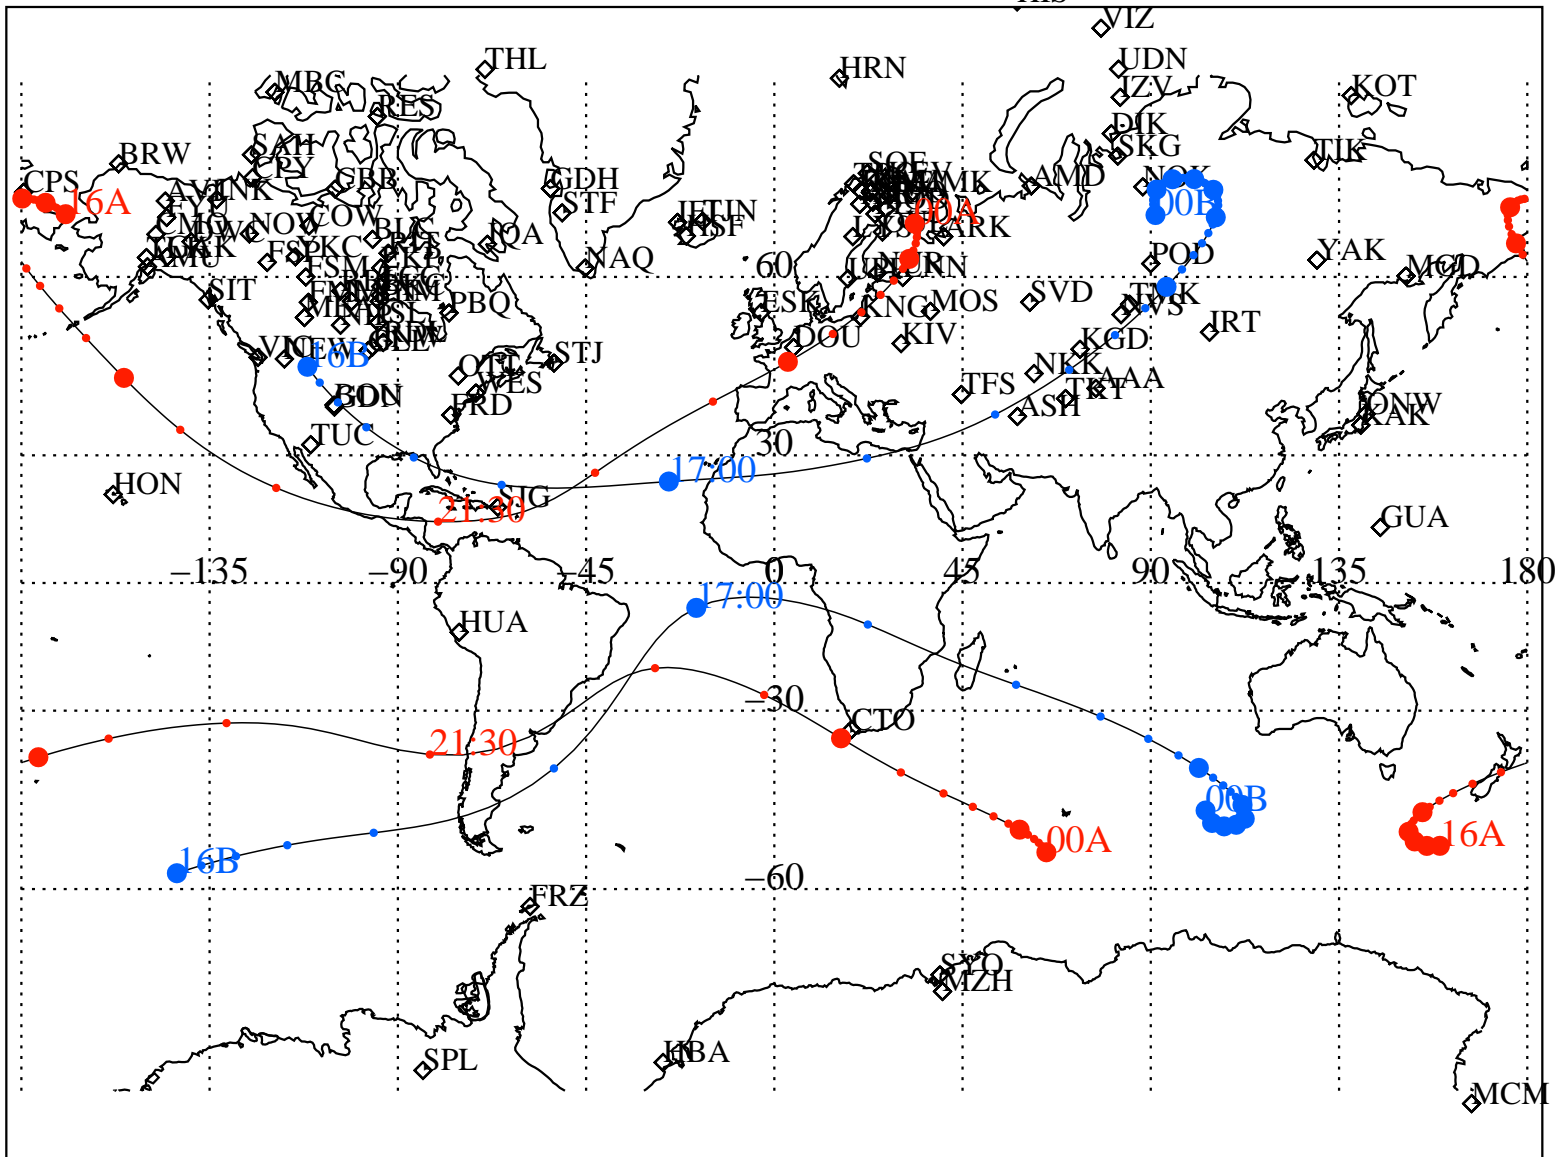

ALE
 VAN ALLEN PROBES 2012 348 (12/13) 16:00 to 2012 349 (12/14) 00:00

RBSPA-A, RBSPB-B,