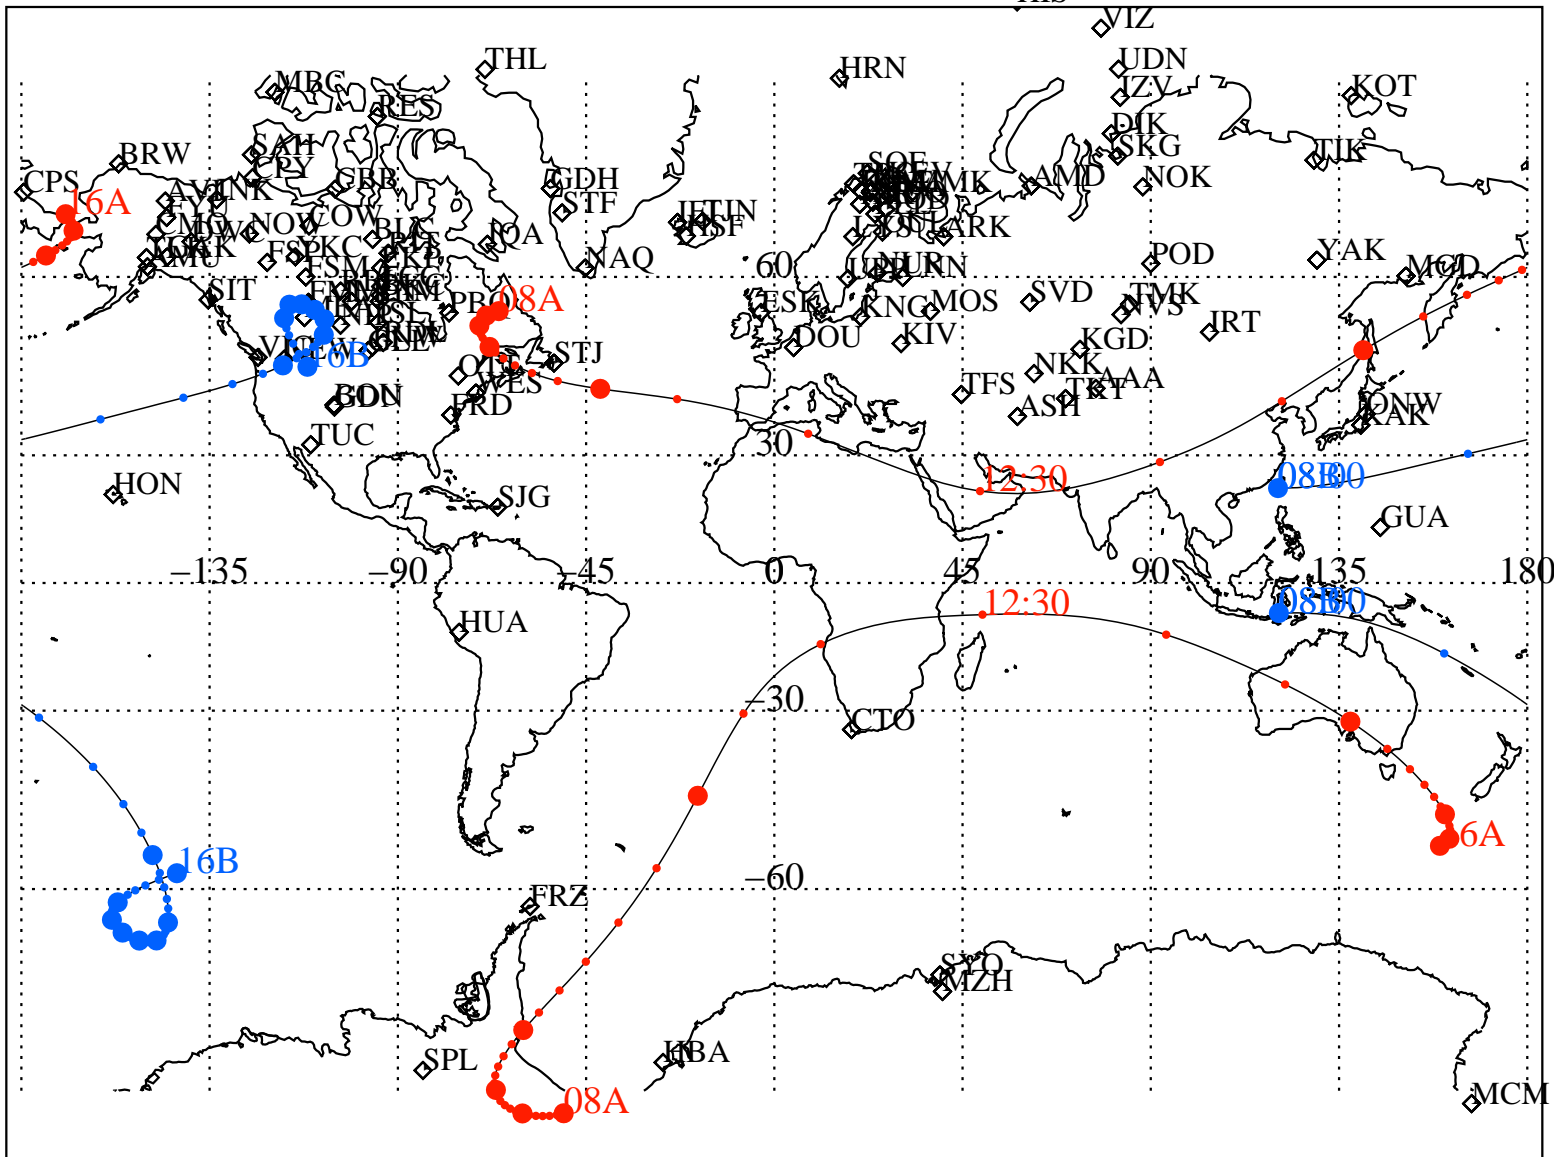

ALE
 VAN ALLEN PROBES 2012 348 (12/13) 08:00 to 2012 348 (12/13) 16:00

RBSPA-A, RBSPB-B,