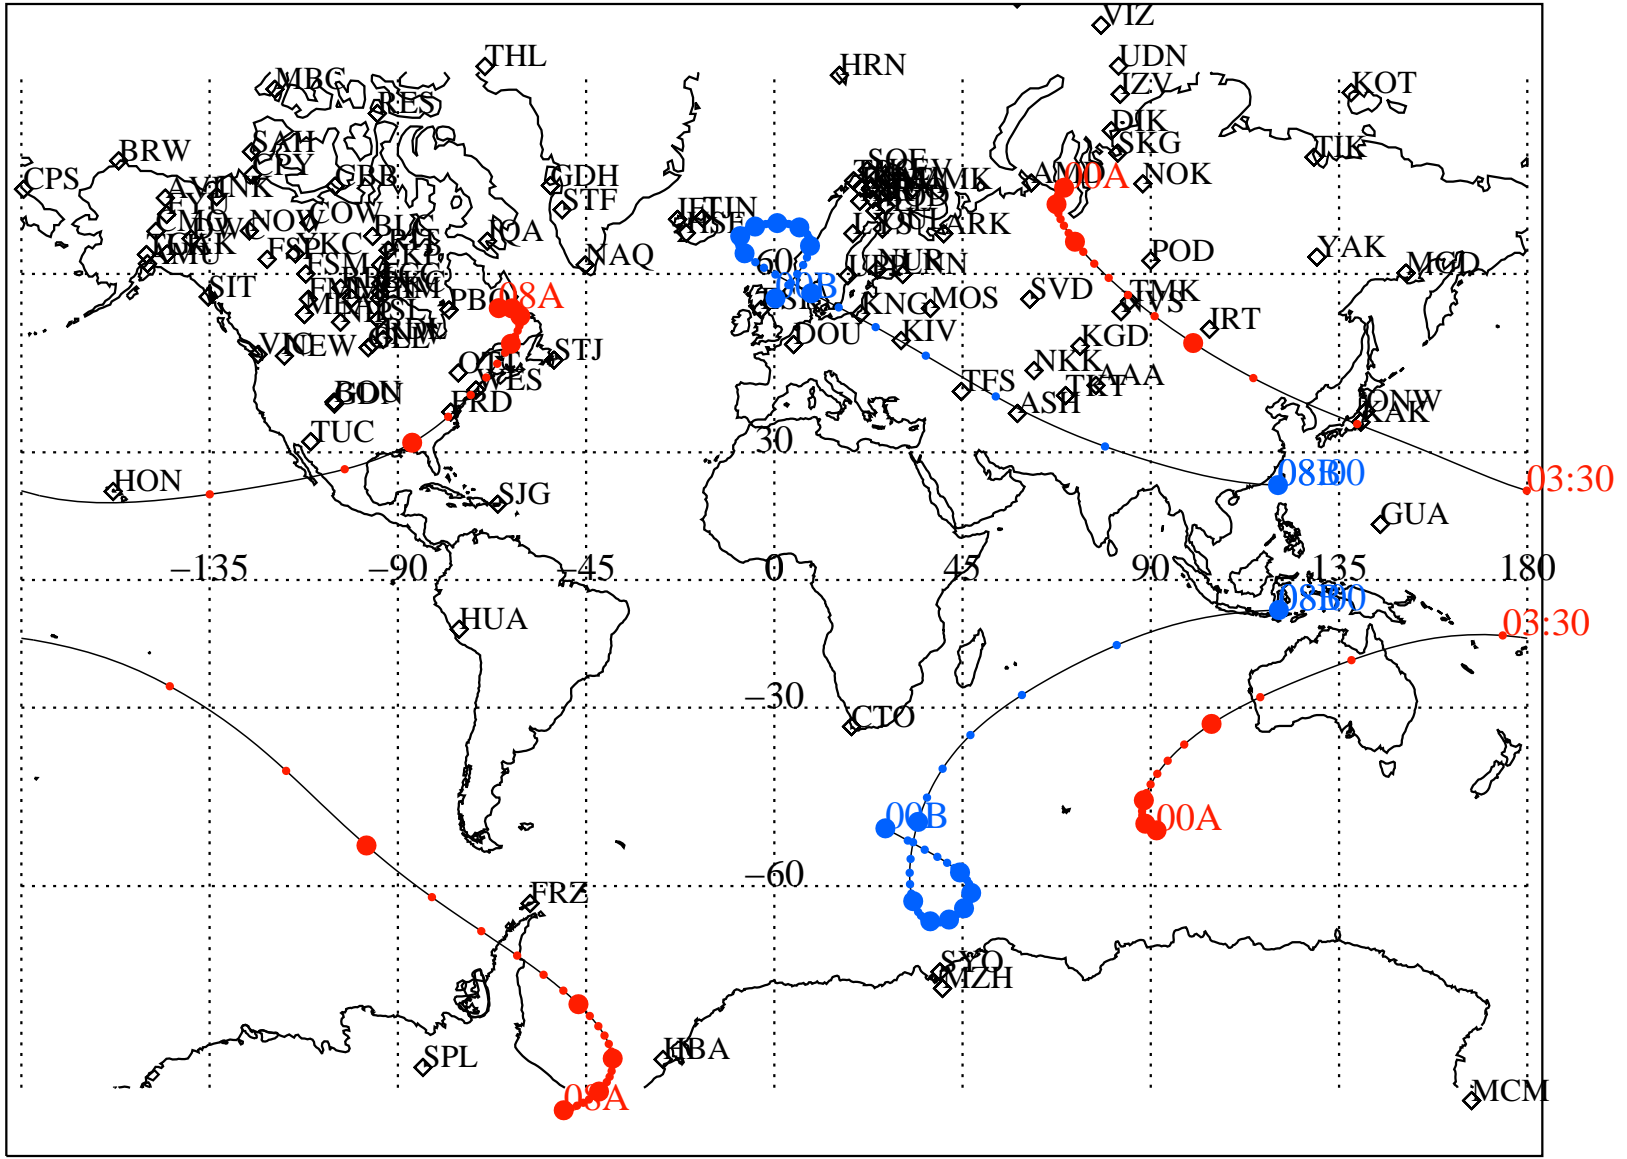

ALE
 VAN ALLEN PROBES 2012 348 (12/13) 00:00 to 2012 348 (12/13) 08:00

RBSPA-A, RBSPB-B,