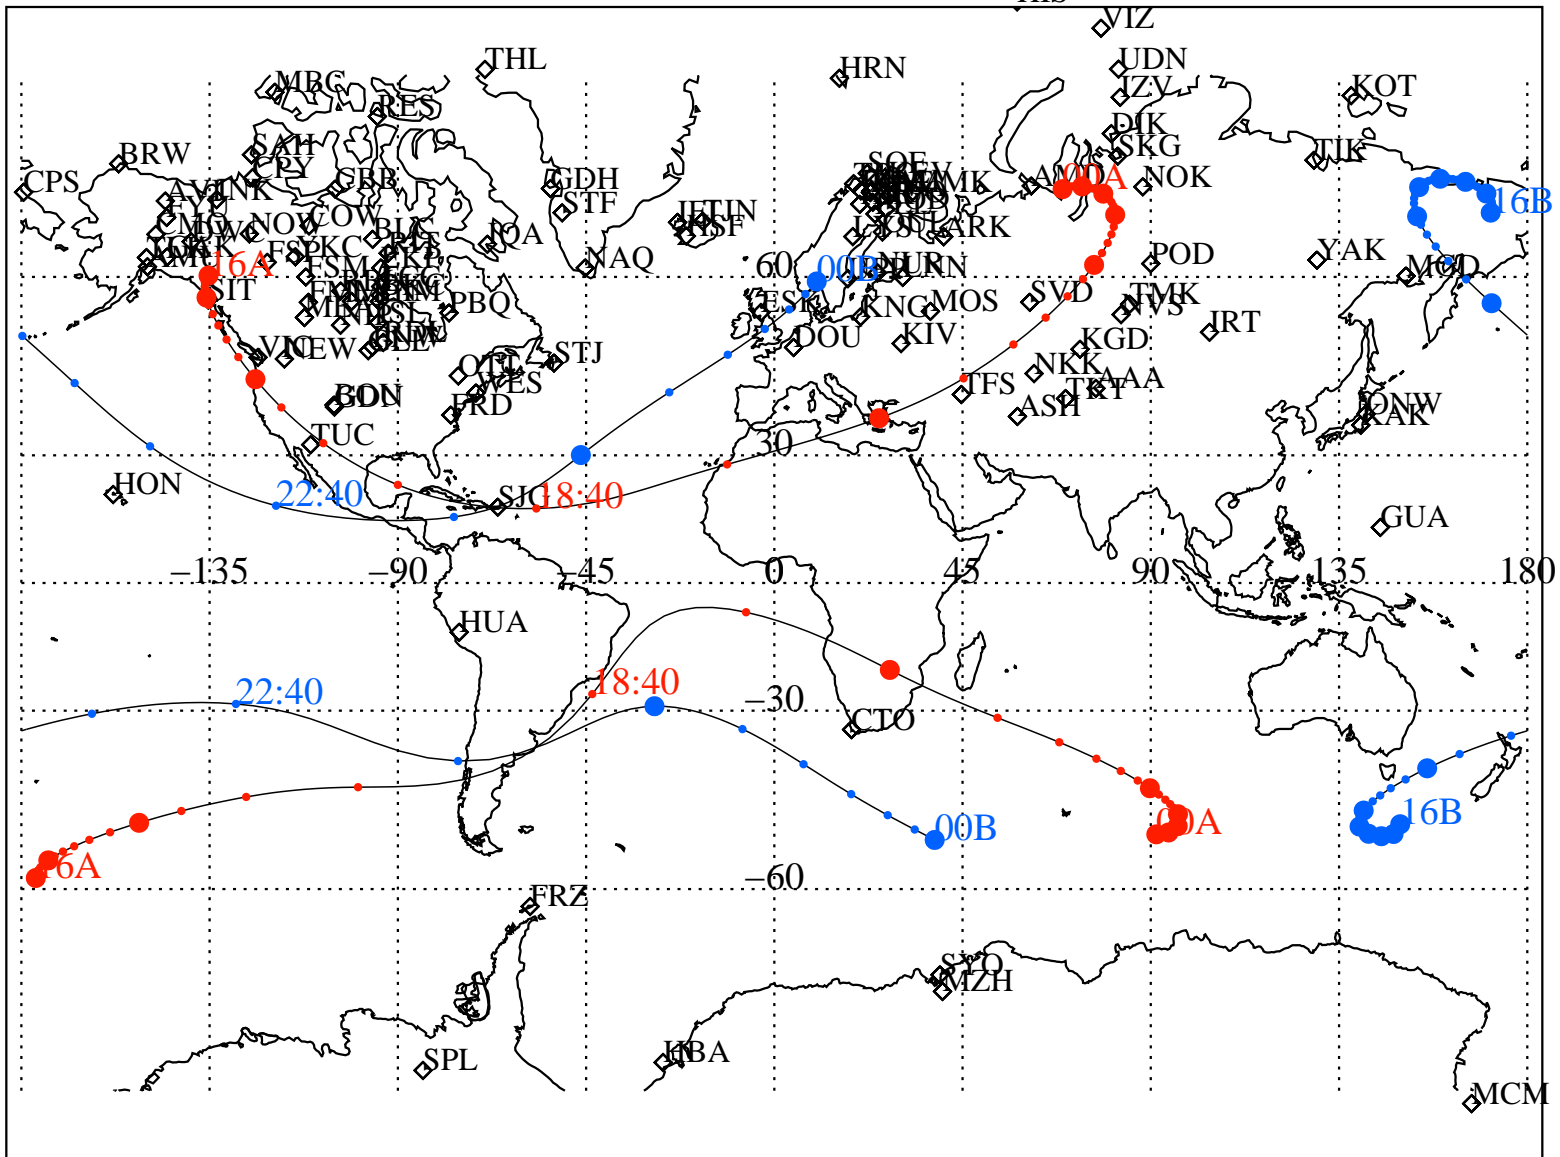

ALE
 VAN ALLEN PROBES 2012 344 (12/09) 16:00 to 2012 345 (12/10) 00:00

RBSPA-A, RBSPB-B,