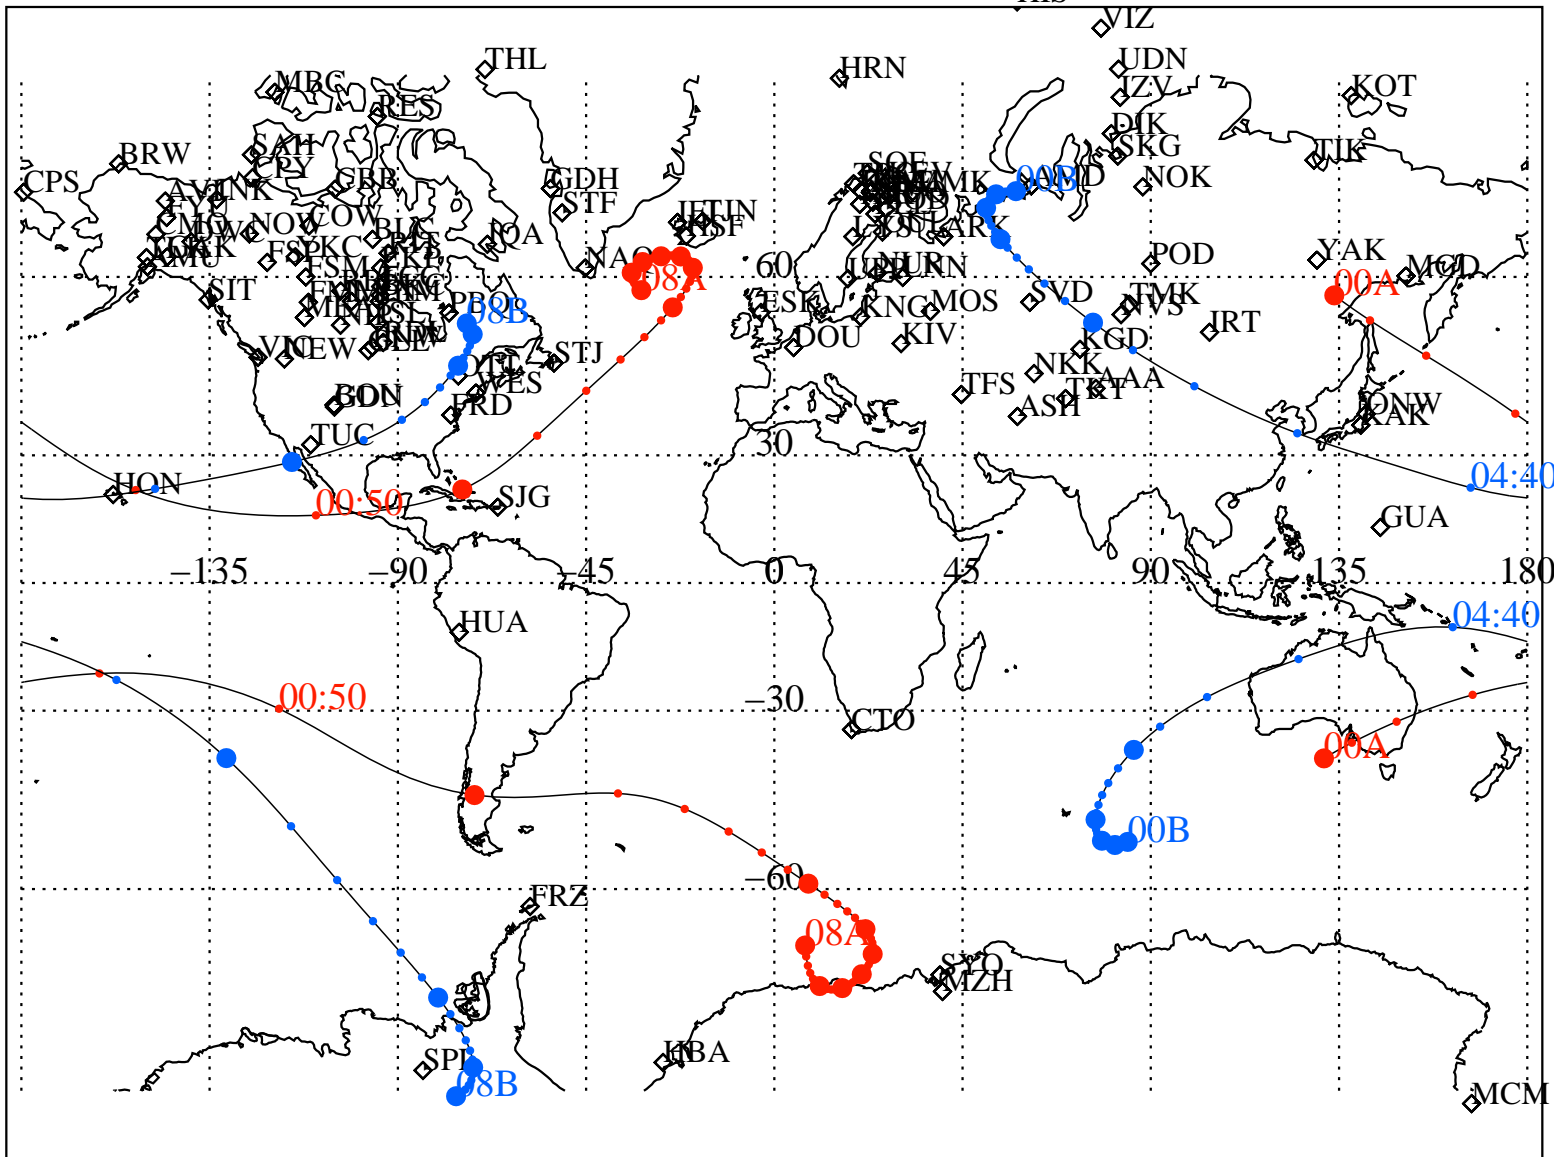

ALE
 VAN ALLEN PROBES 2012 344 (12/09) 00:00 to 2012 344 (12/09) 08:00

RBSPA-A, RBSPB-B,