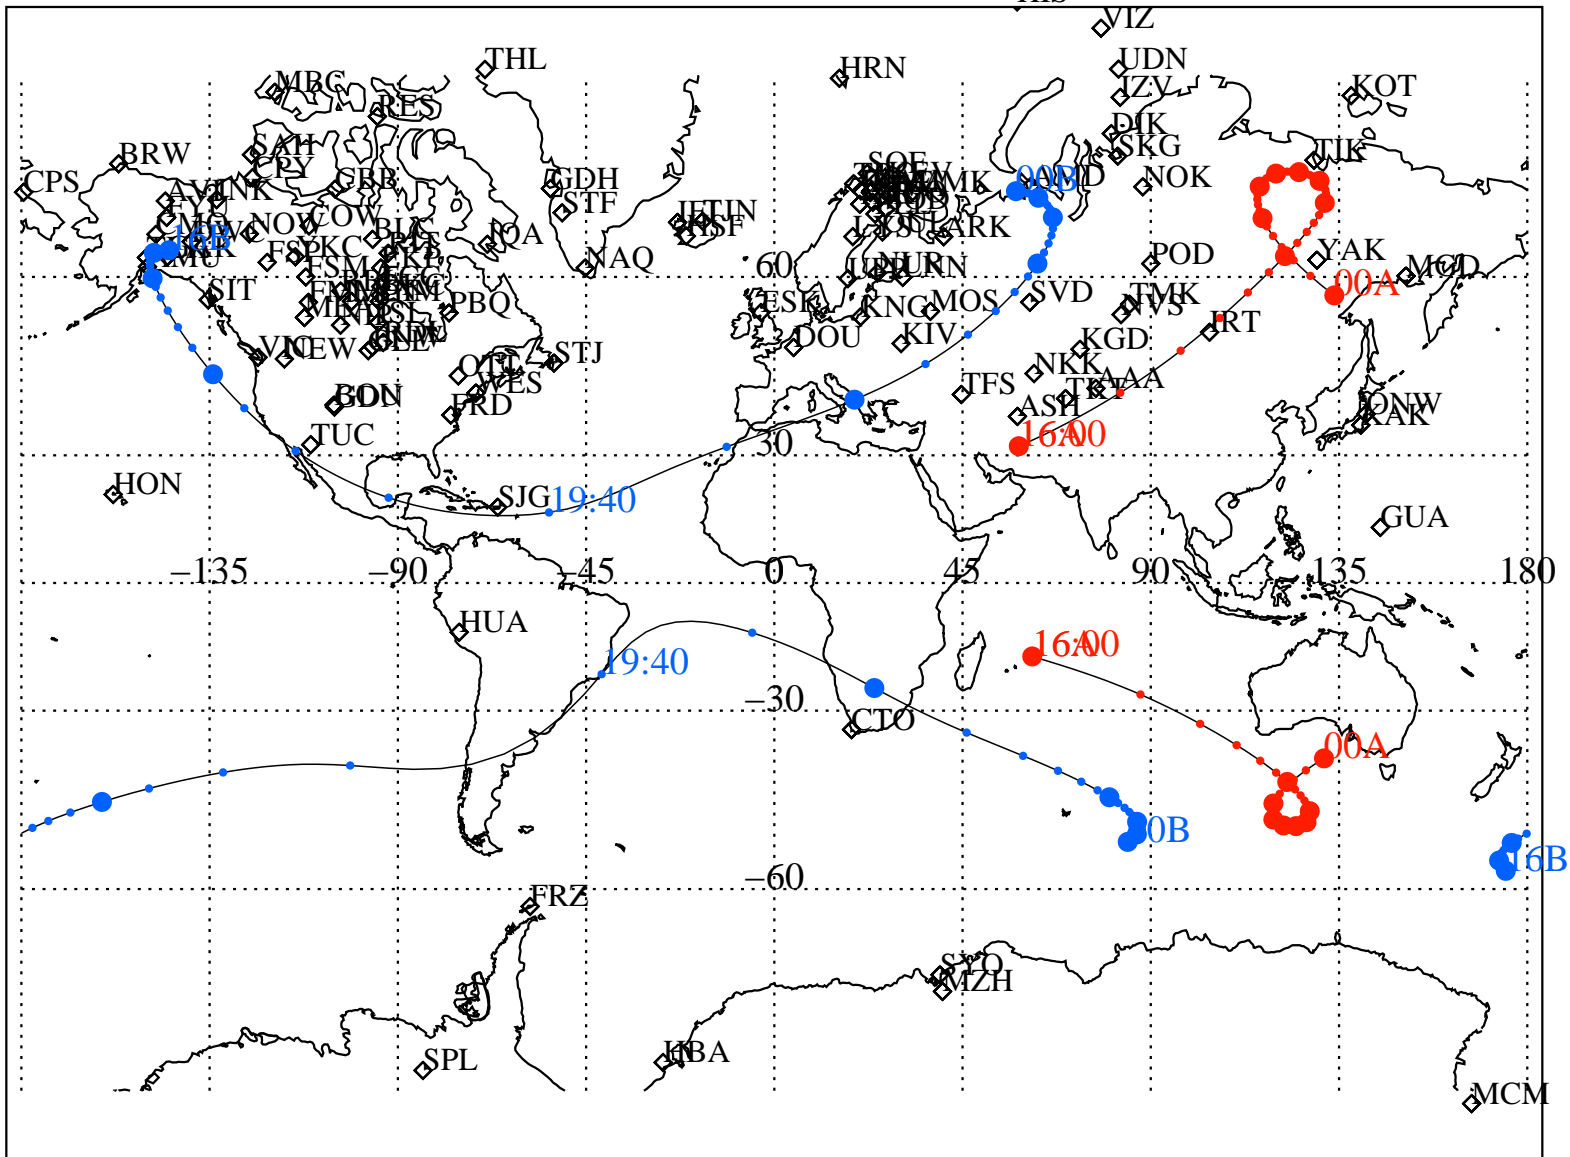

ALE  
 VAN ALLEN PROBES 2012 343 (12/08) 16:00 to 2012 344 (12/09) 00:00

RBSPA-A, RBSPB-B,