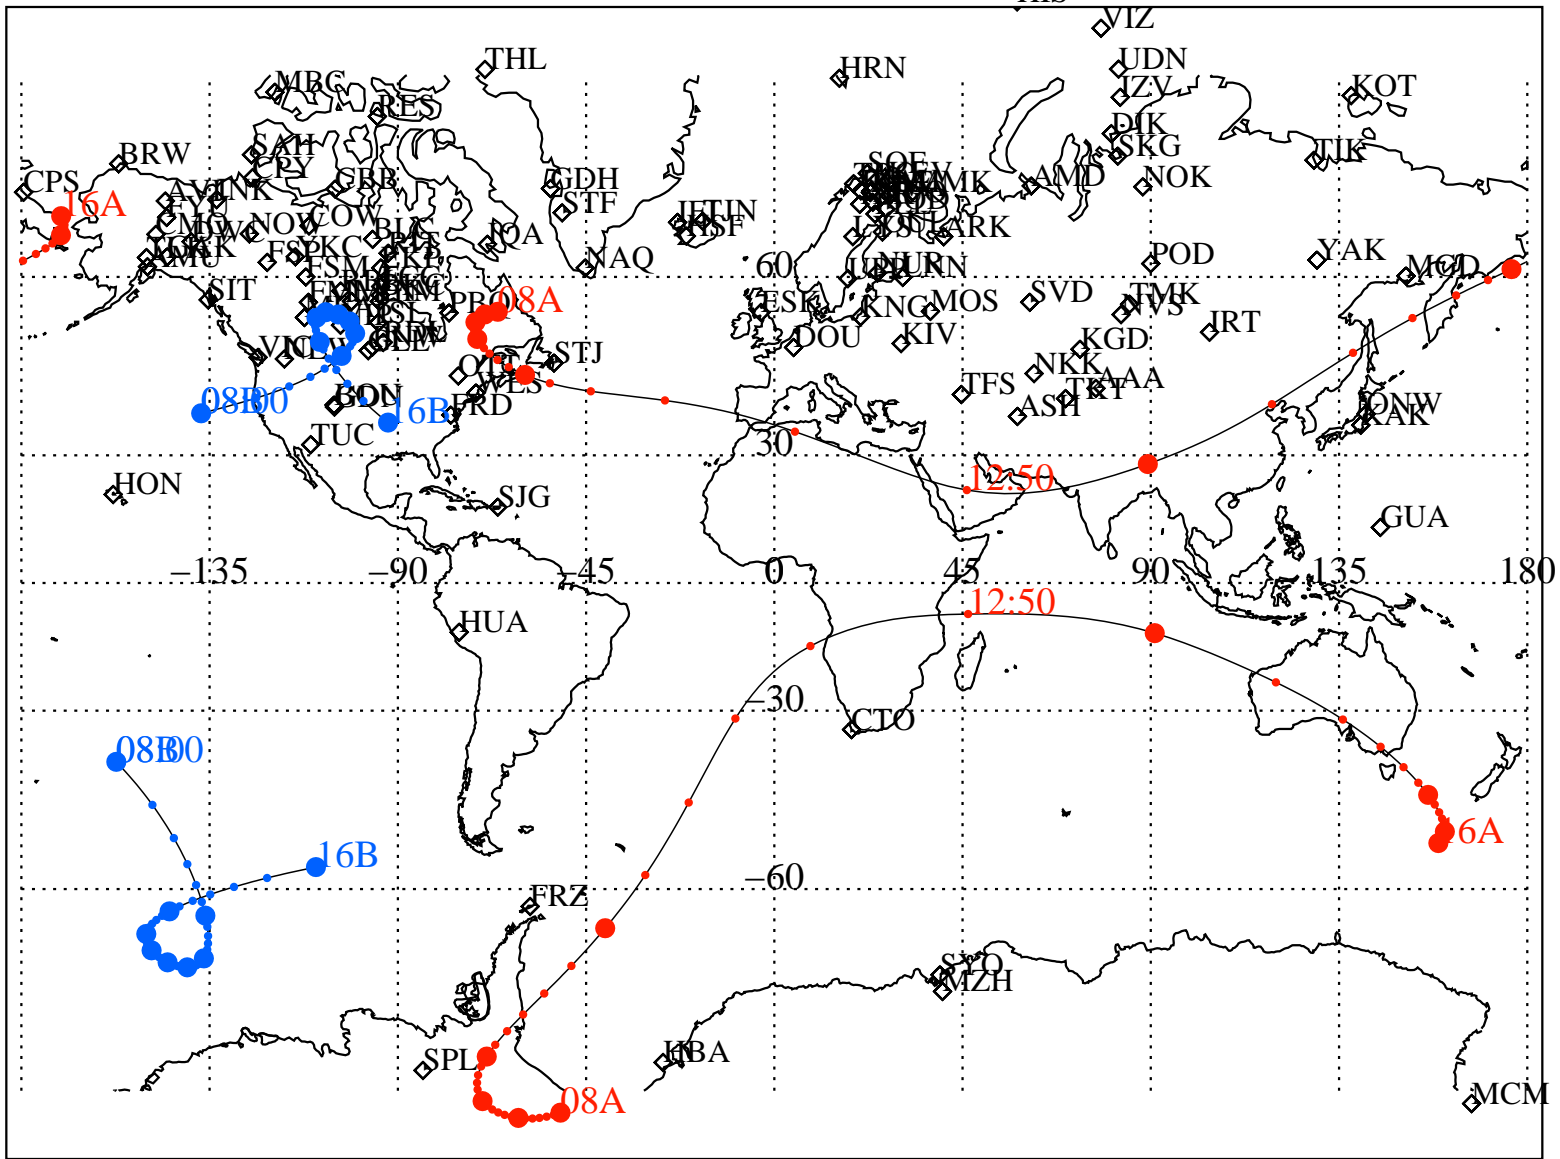

ALE
 VAN ALLEN PROBES 2012 342 (12/07) 08:00 to 2012 342 (12/07) 16:00

RBSPA-A, RBSPB-B,