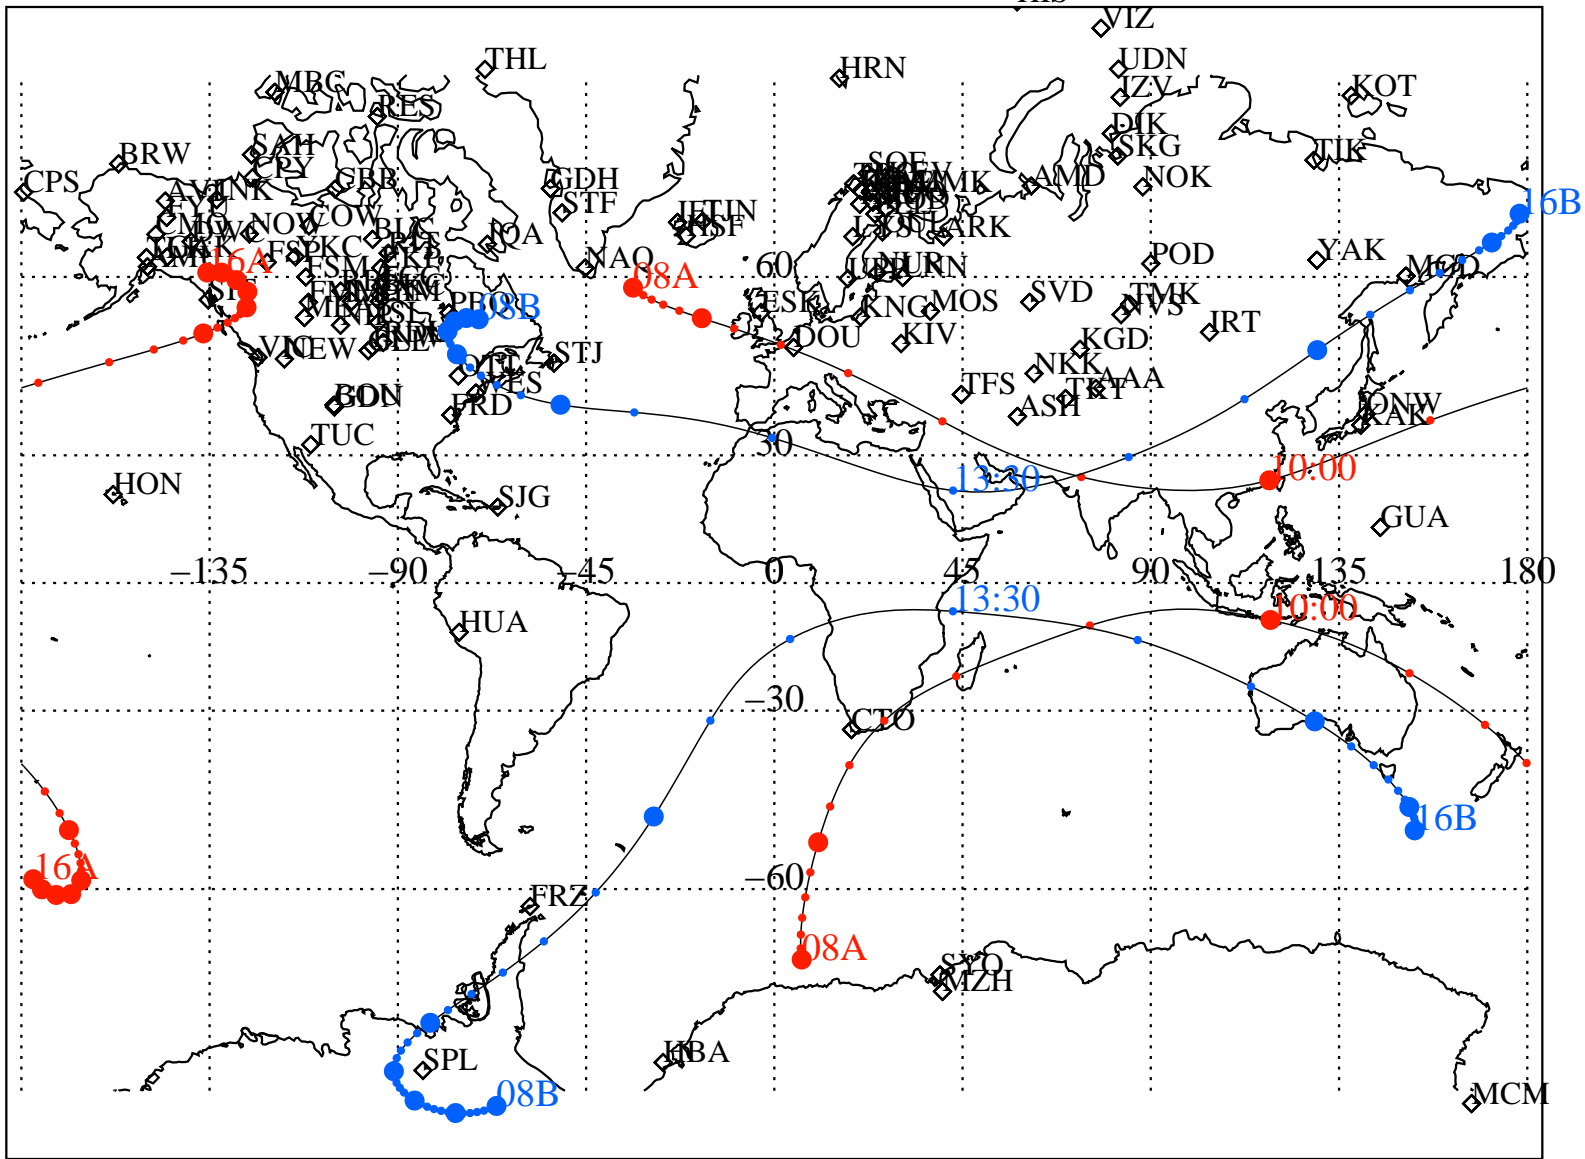

ALE
 VAN ALLEN PROBES 2012 341 (12/06) 08:00 to 2012 341 (12/06) 16:00

RBSPA-A, RBSPB-B,