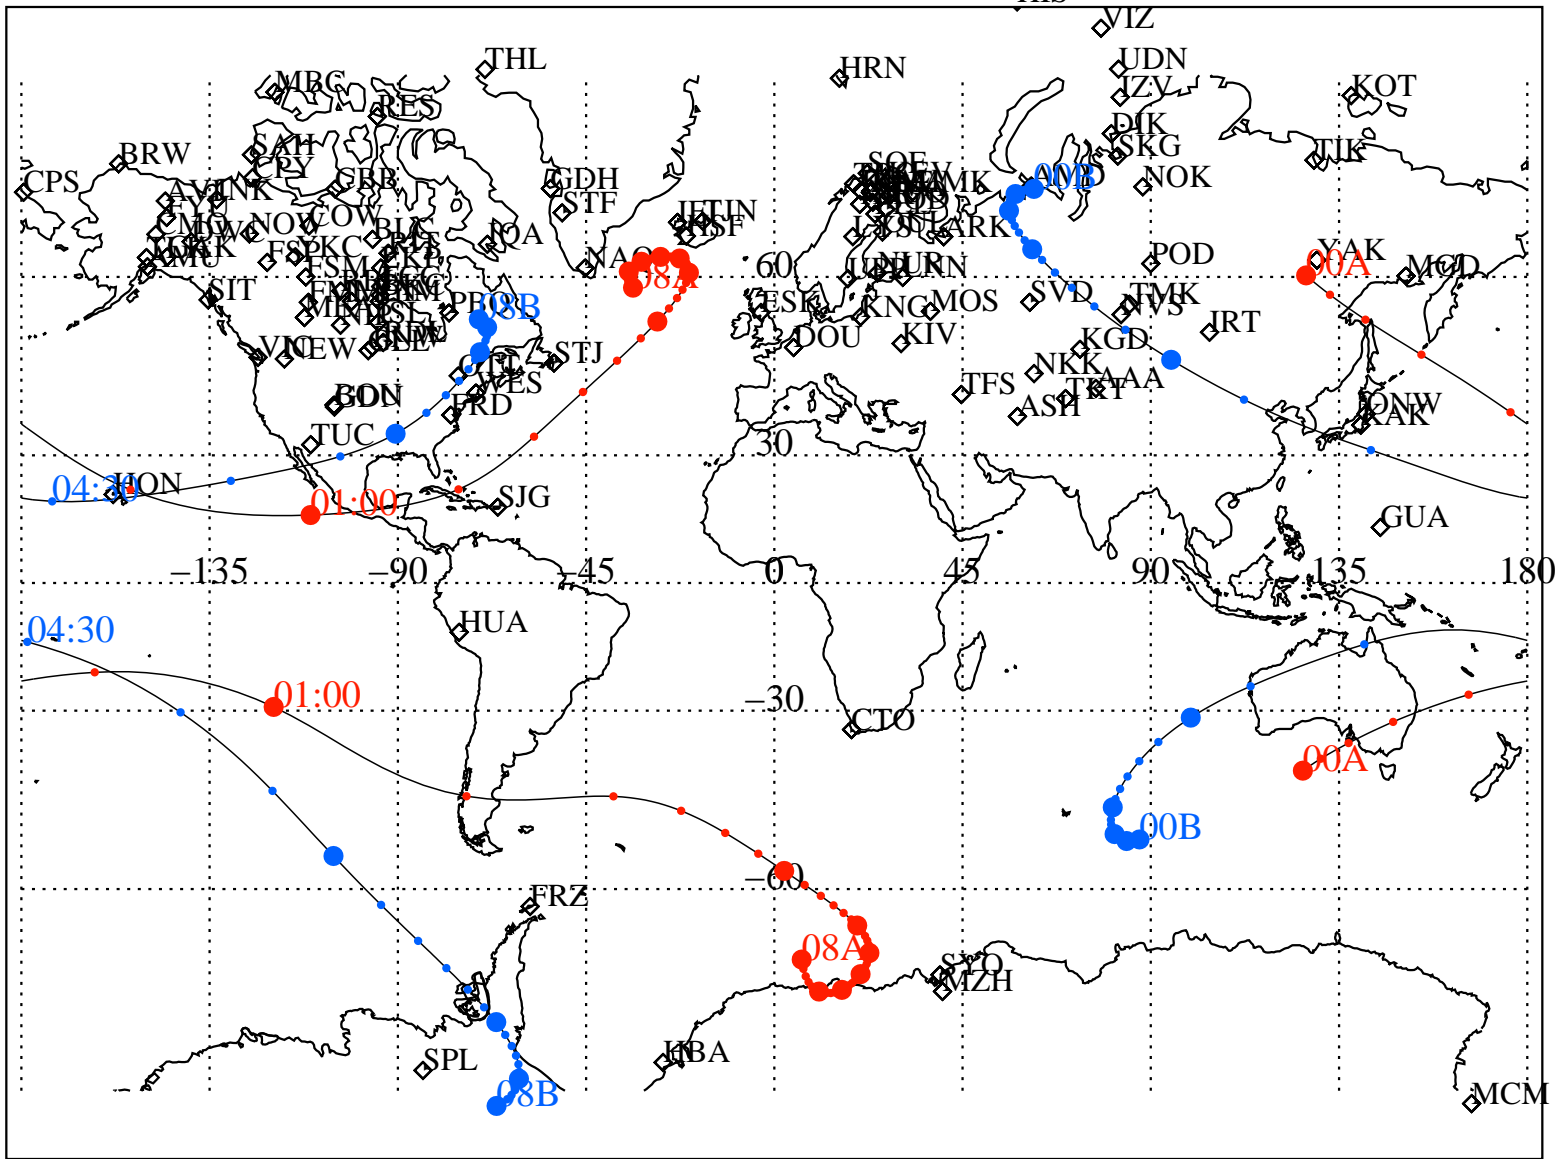

ALE
 VAN ALLEN PROBES 2012 341 (12/06) 00:00 to 2012 341 (12/06) 08:00

RBSPA-A, RBSPB-B,