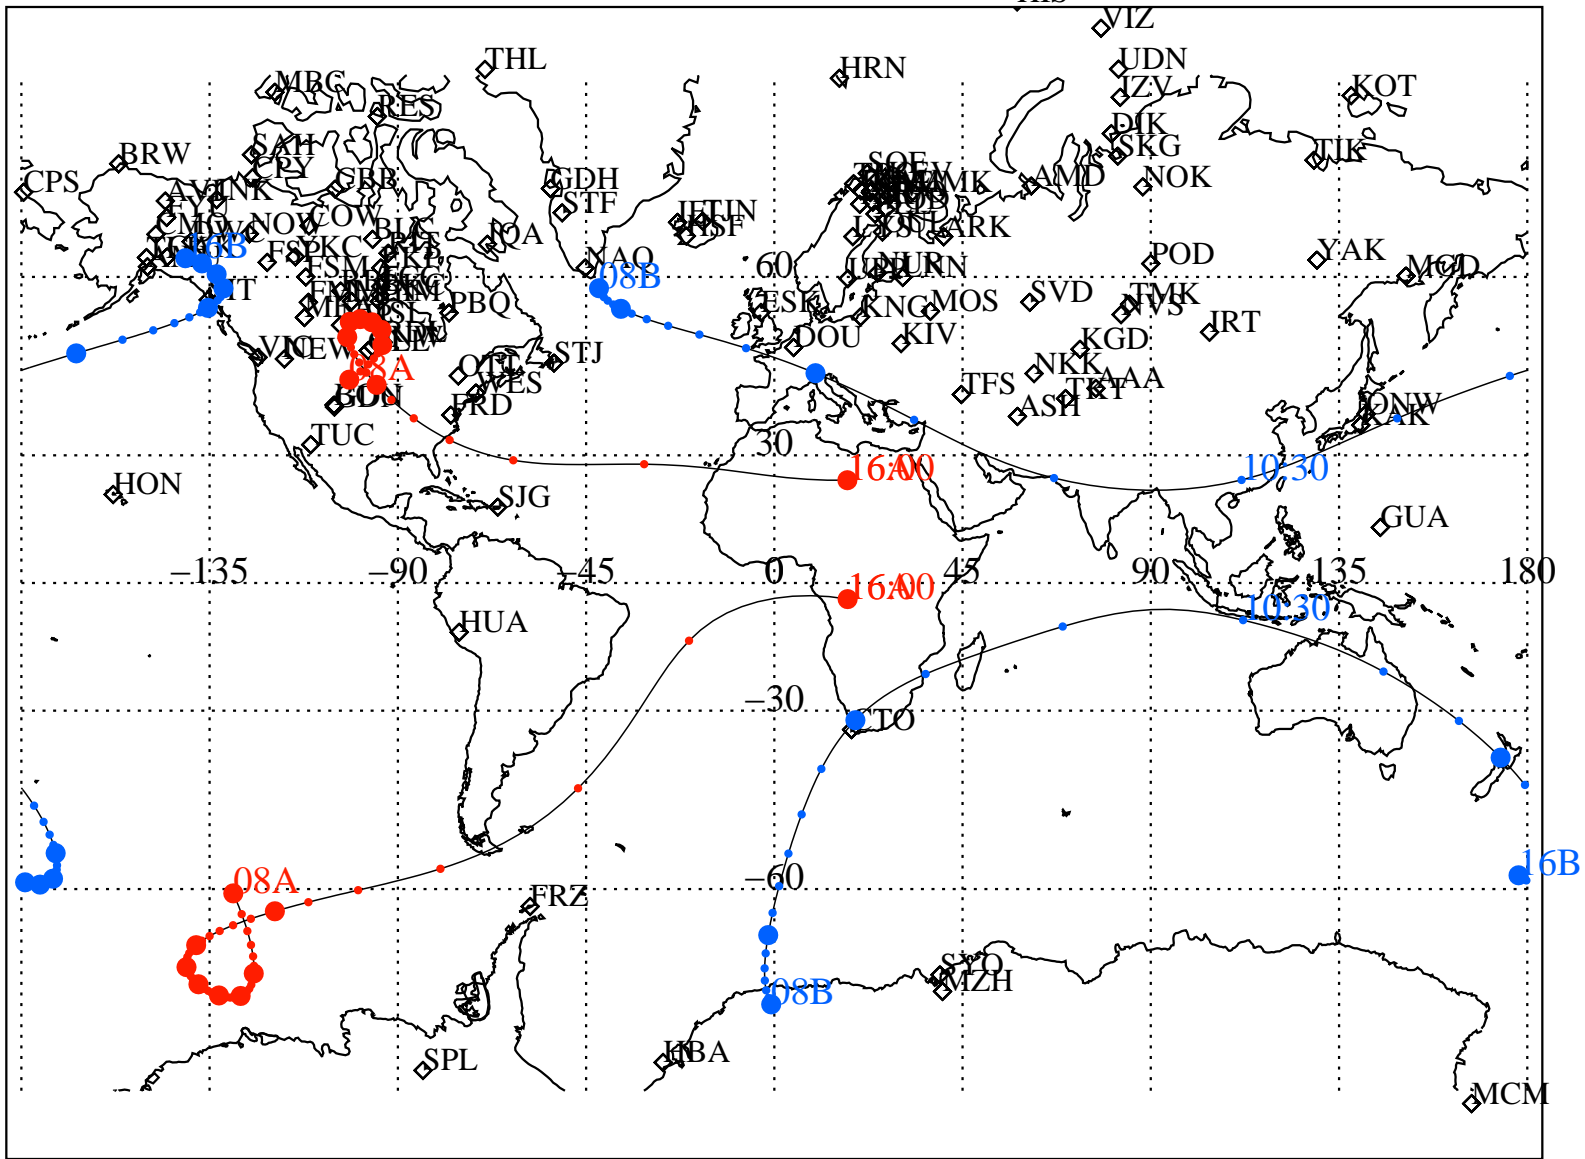

ALE
 VAN ALLEN PROBES 2012 340 (12/05) 08:00 to 2012 340 (12/05) 16:00

RBSPA-A, RBSPB-B,