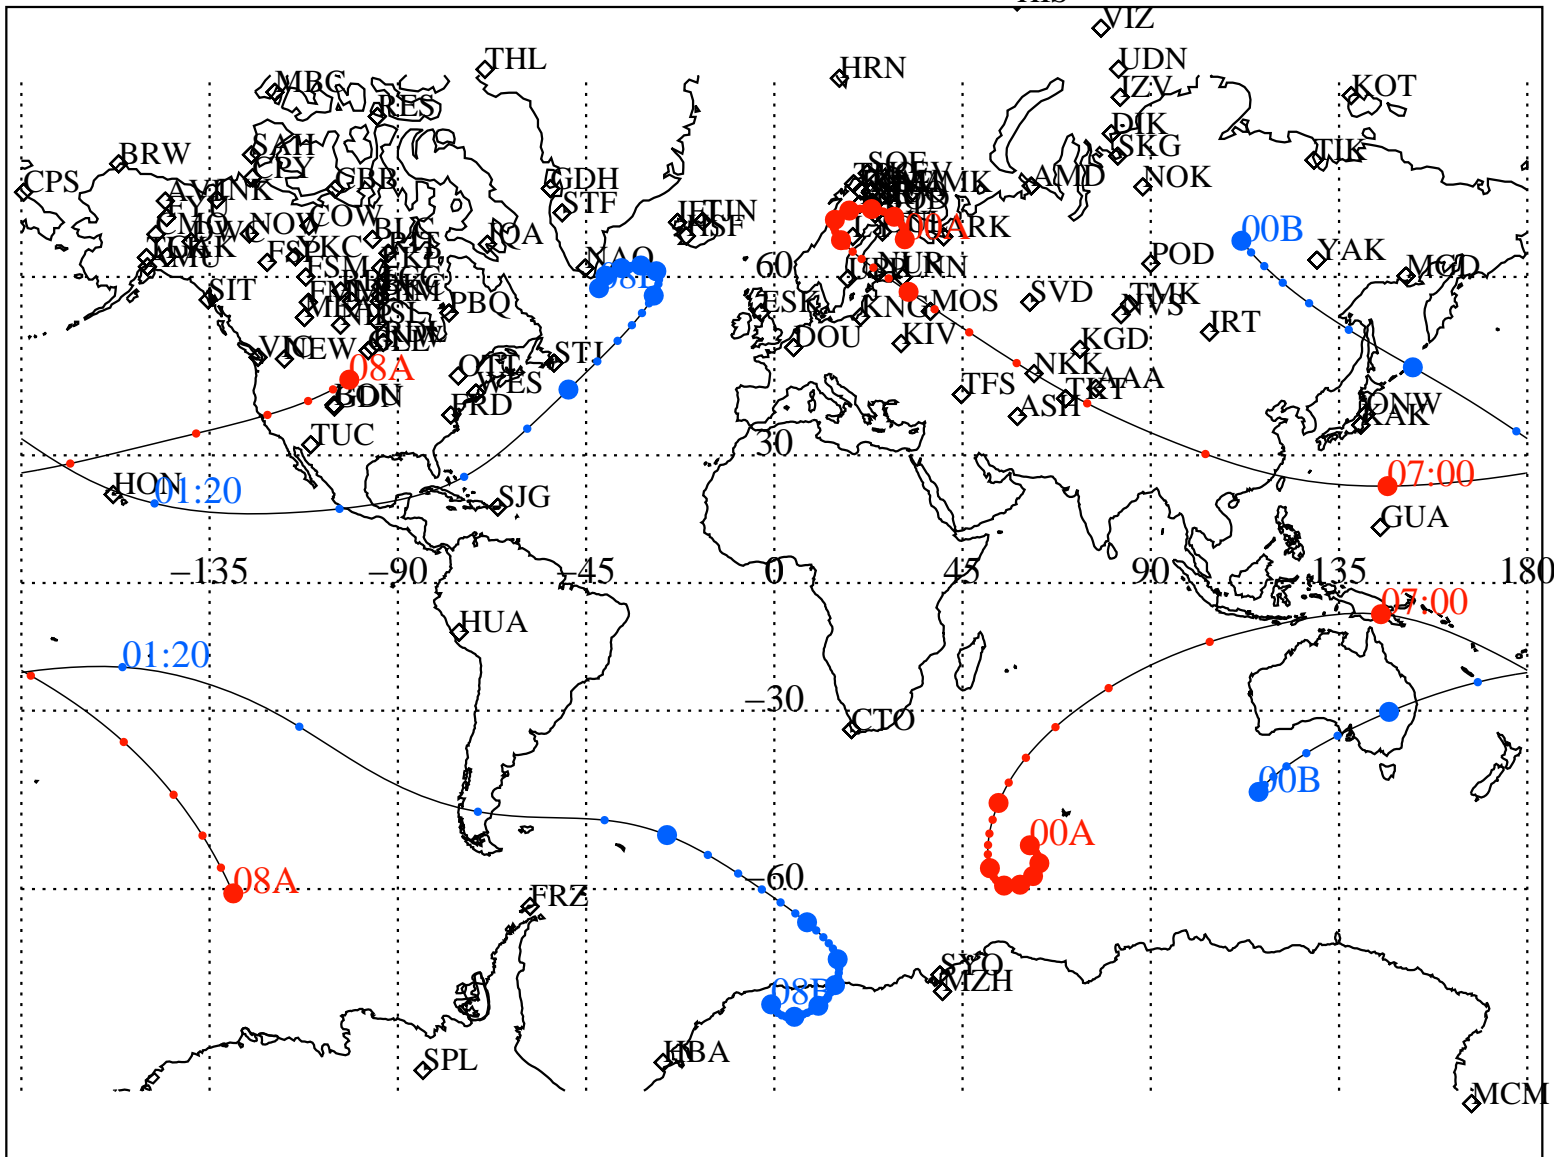

ALE
 VAN ALLEN PROBES 2012 340 (12/05) 00:00 to 2012 340 (12/05) 08:00

RBSPA-A, RBSPB-B,