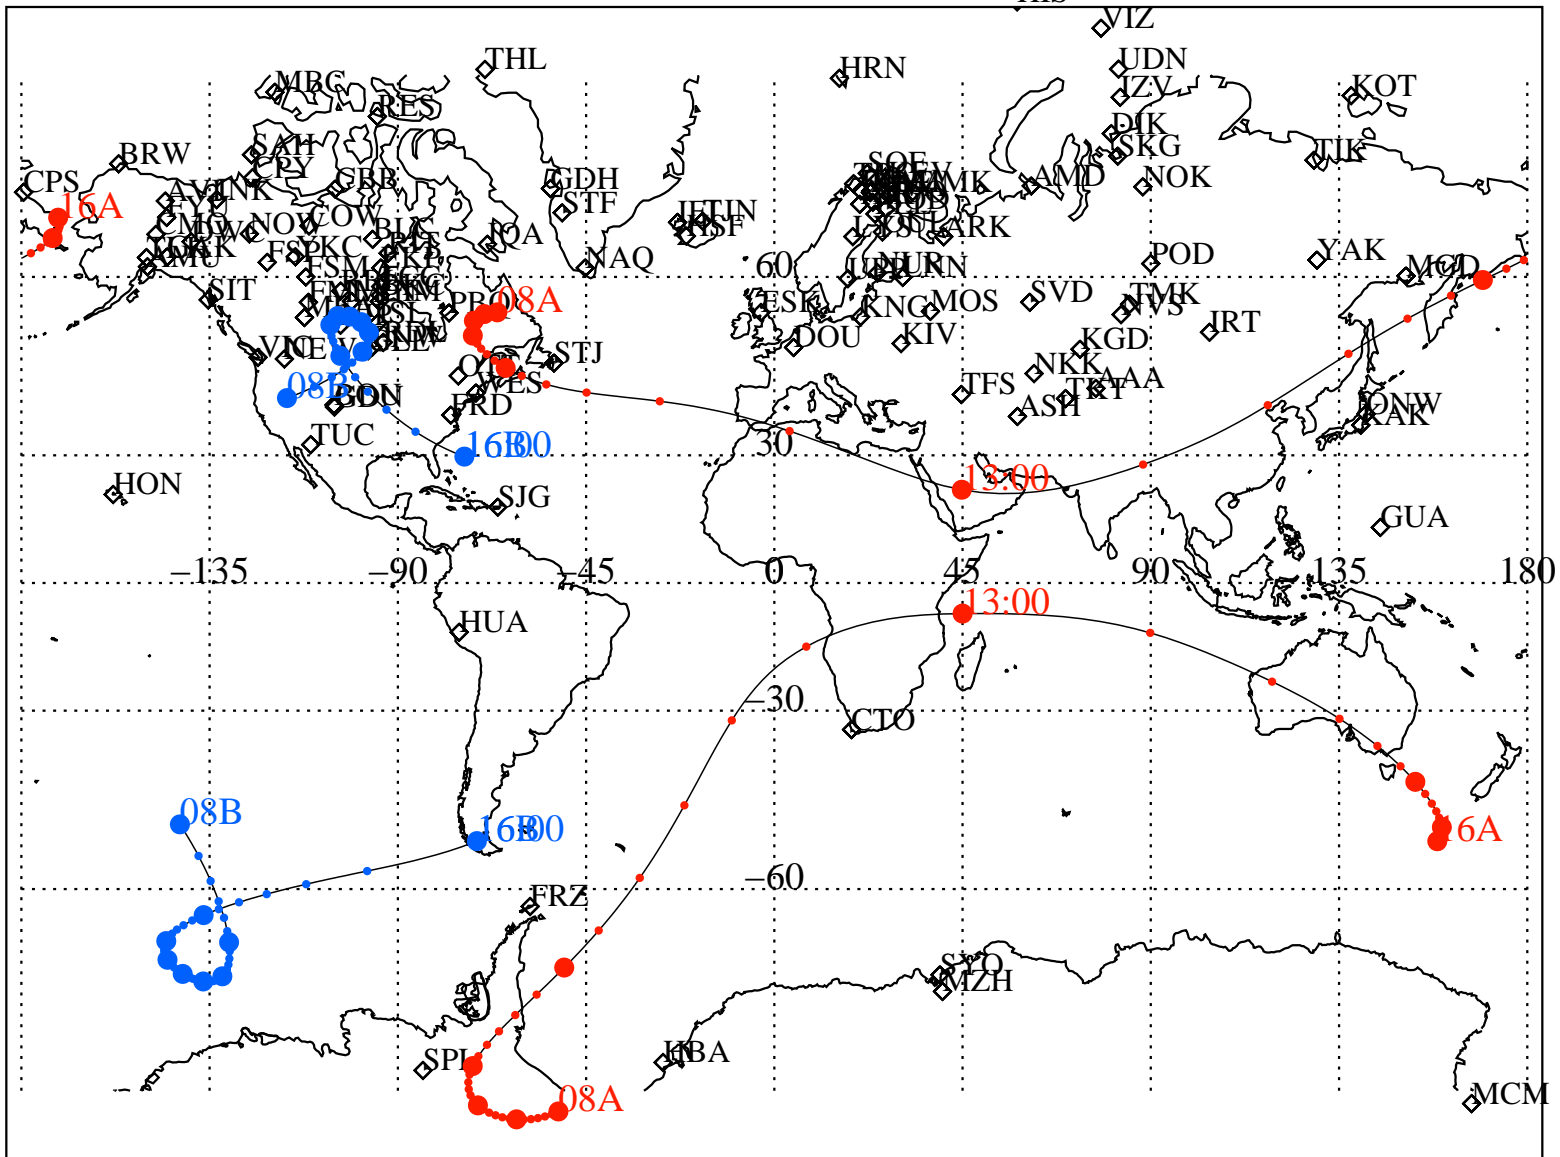

ALE
VAN ALLEN PROBES 2012 339 (12/04) 08:00 to 2012 339 (12/04) 16:00

RBSPA-A, RBSPB-B,