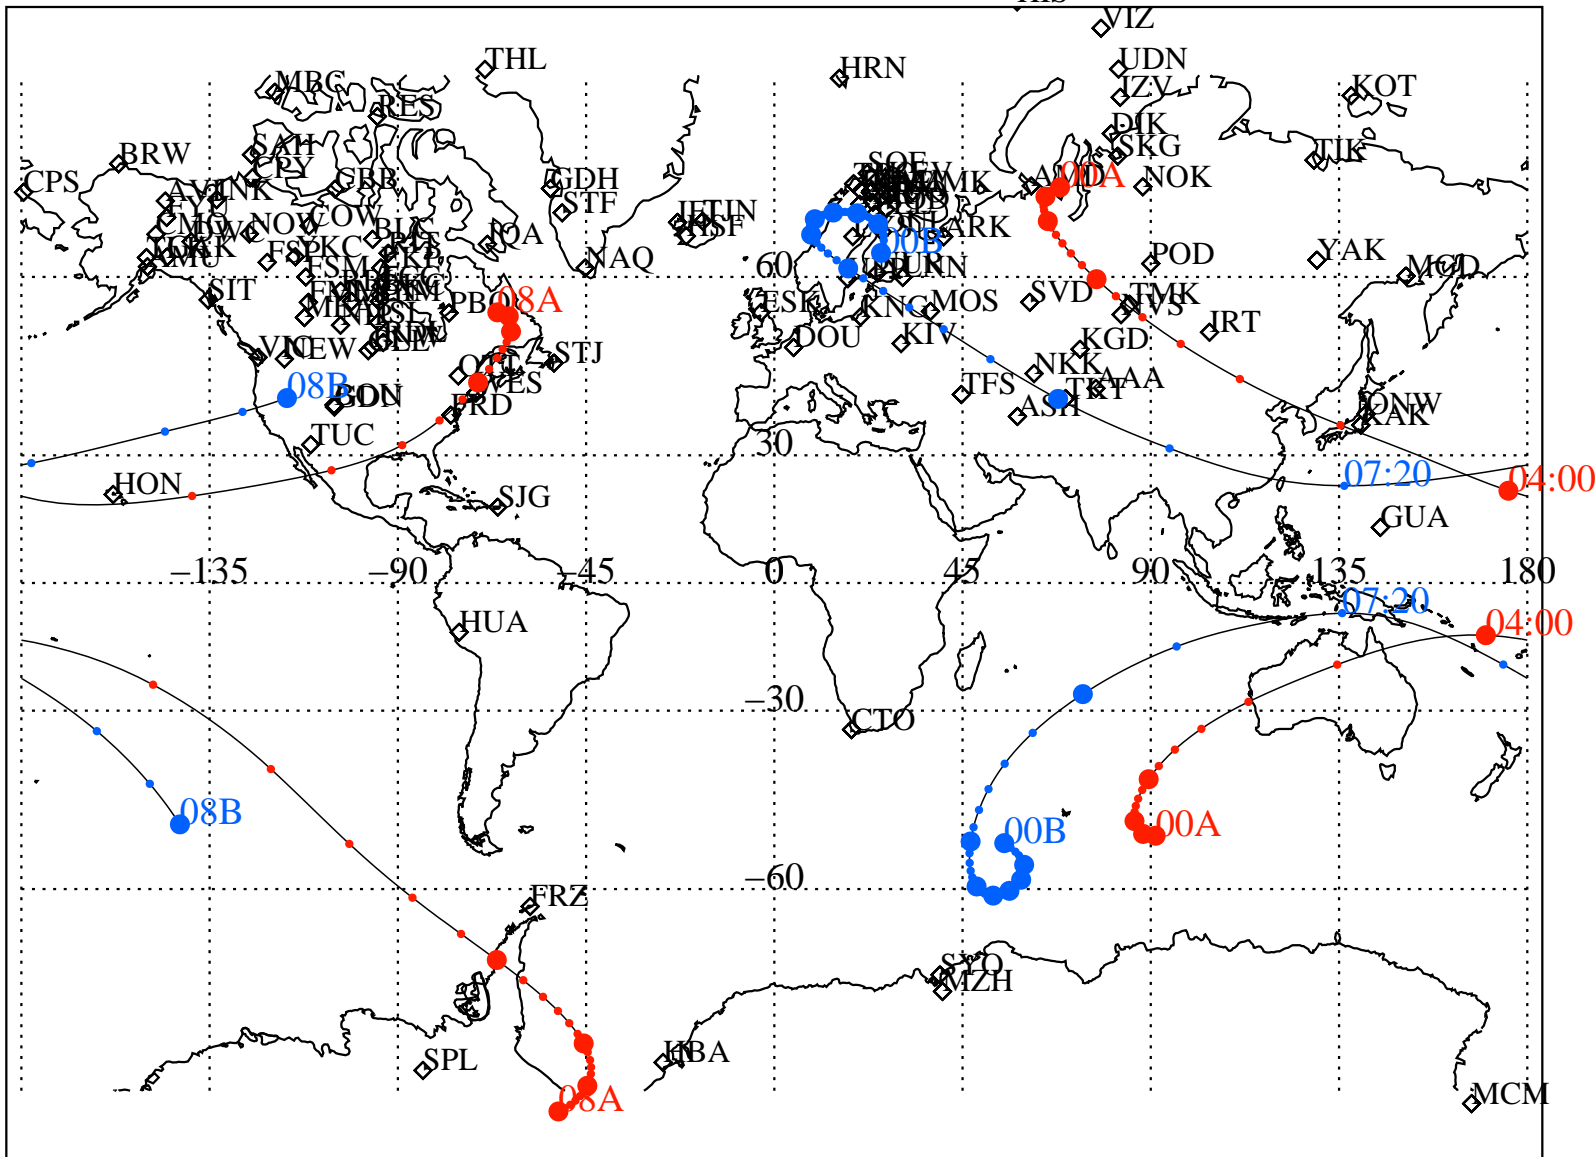

ALE
 VAN ALLEN PROBES 2012 339 (12/04) 00:00 to 2012 339 (12/04) 08:00

RBSPA-A, RBSPB-B,