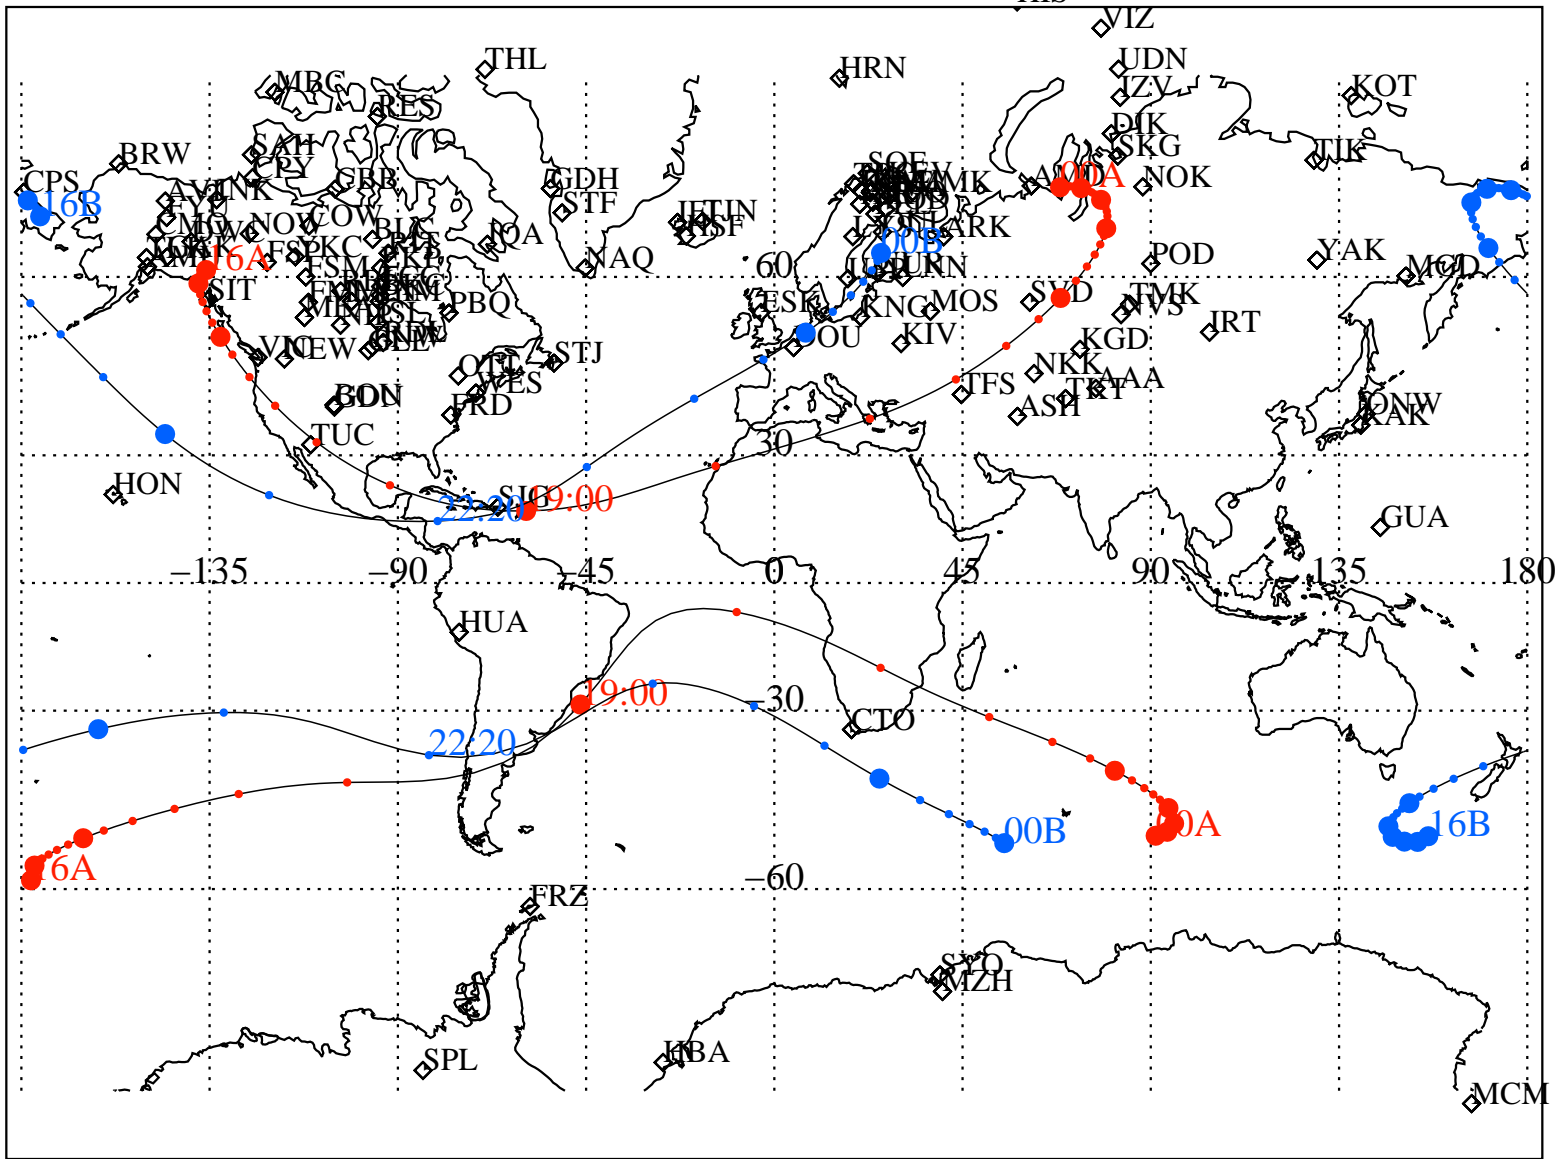

ALE  
 VAN ALLEN PROBES 2012 338 (12/03) 16:00 to 2012 339 (12/04) 00:00

RBSPA-A, RBSPB-B,